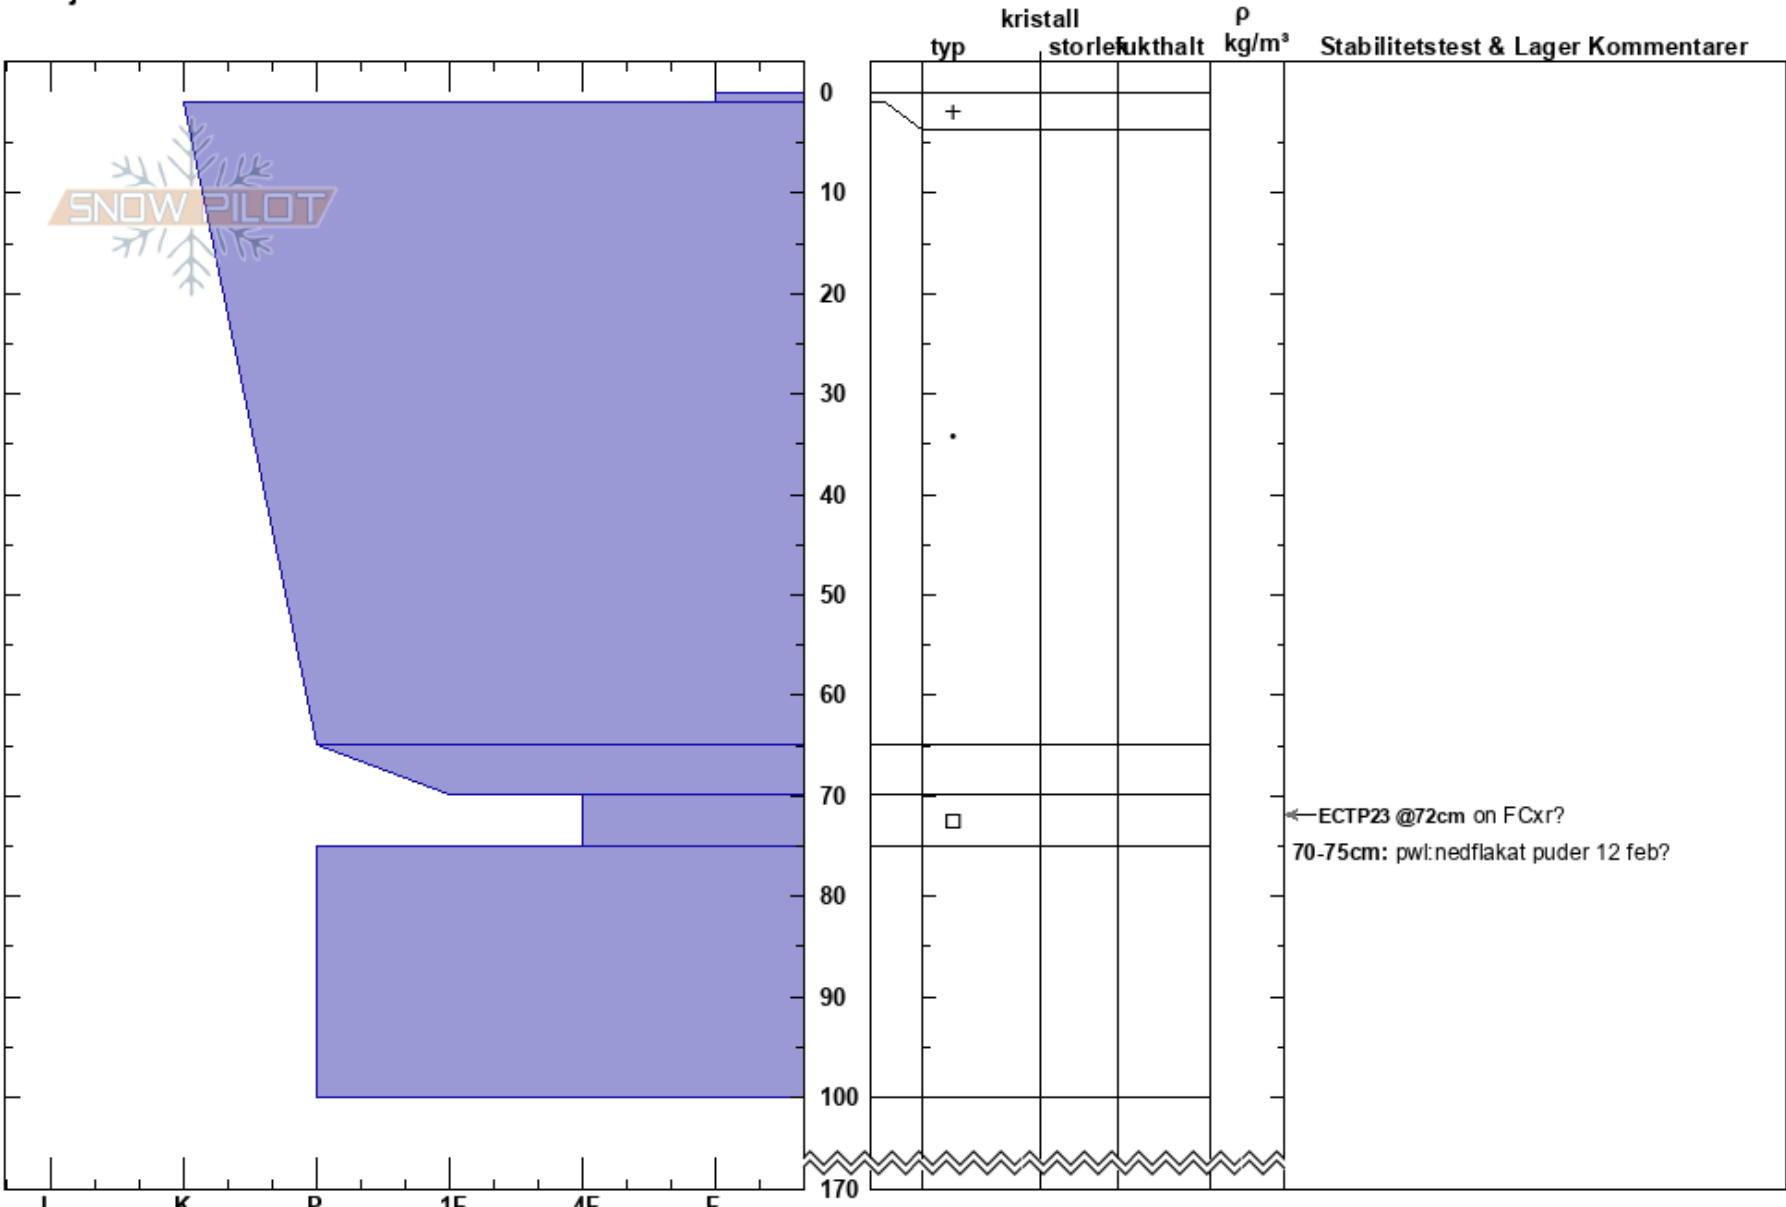

Kåre TL  
Abisko  
Sweden  
Höjd: 510 m  
Väderstreck: N  
Detaljerna:

Moa Almqvist almqvist  
22/02/2024 - 10:45  
Koordinat: 68.39387N, 18.68757W  
Lutning: 34°  
Snödrev: no

Instabilitet: **HS:170**  
Lufttemperatur: -5°C  
Molnighet: BKN  
Nederbörd: NO  
Vind: W Svagvind (1-7m/s)  
PF:1  
Lager Kommentarer:  
70-75cm: pwl:nedflakat puder 12 feb?

Noteringar (beskrivning av terräng): I TL, nedför plåtå och övergång mellan tunt till tjockt snötäcke. Ojämnt lager i profil