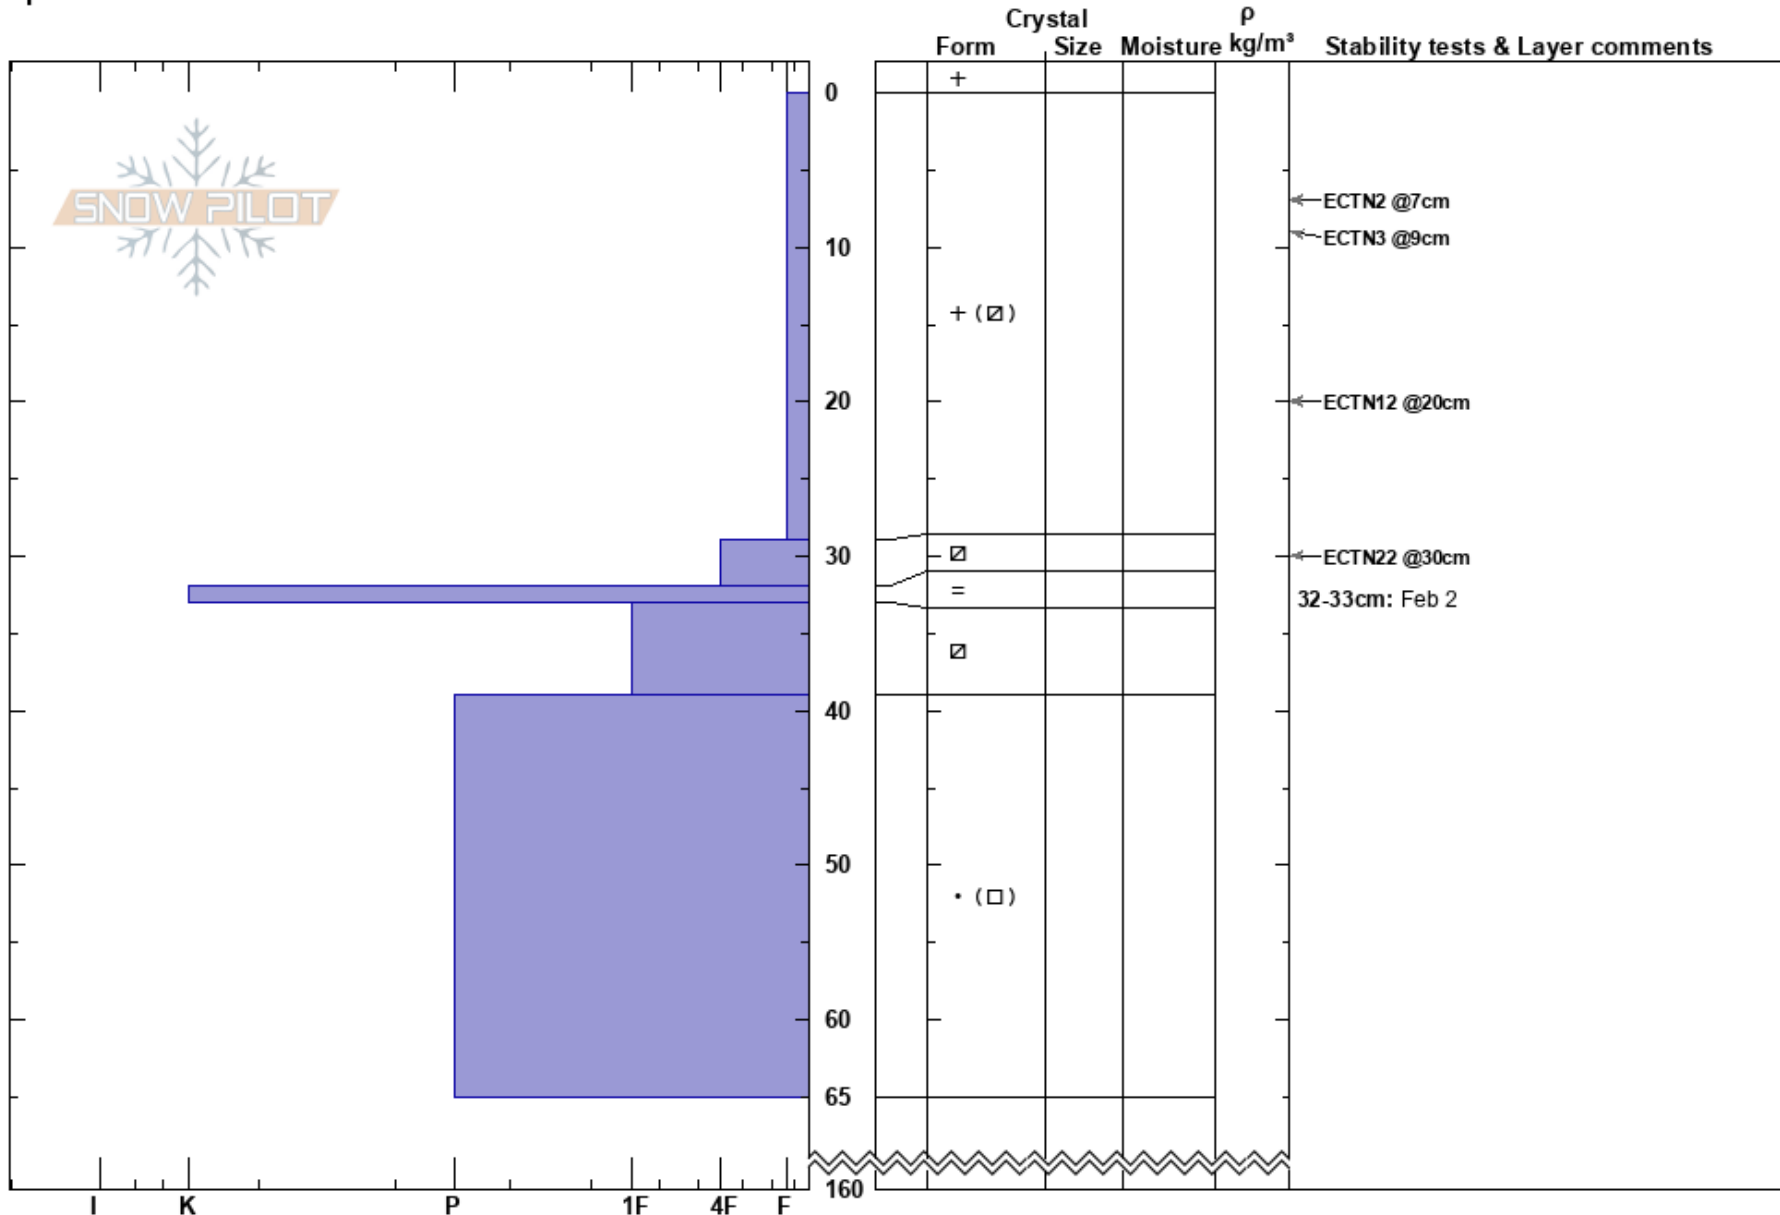

Annfjället NV TL  
 Funäsfjällen  
 Sweden  
**Elevation:** 997 m  
**Aspect:** NW  
**Specifics:**

Matilda Johansson  
 22/02/2024 - 11:15  
**Co-ord:** 33V 378707E 6942823N  
**Slope Angle:** 30°  
**Wind Loading:** yes

**Stability:** HS:160  
**Air Temperature:** -2.2°C PF:25 32-33cm: Feb 2  
**Sky Cover:** OVC  
**Precipitation:** S-1  
**Wind:** S Light Breeze

**Layer Notes:**  
 ← ECTN2 @7cm  
 ← ECTN3 @9cm  
 ← ECTN12 @20cm  
 ← ECTN22 @30cm  
 32-33cm: Feb 2

**Notes:** TL öppet. Utbredning drevsnö och stabilitet.