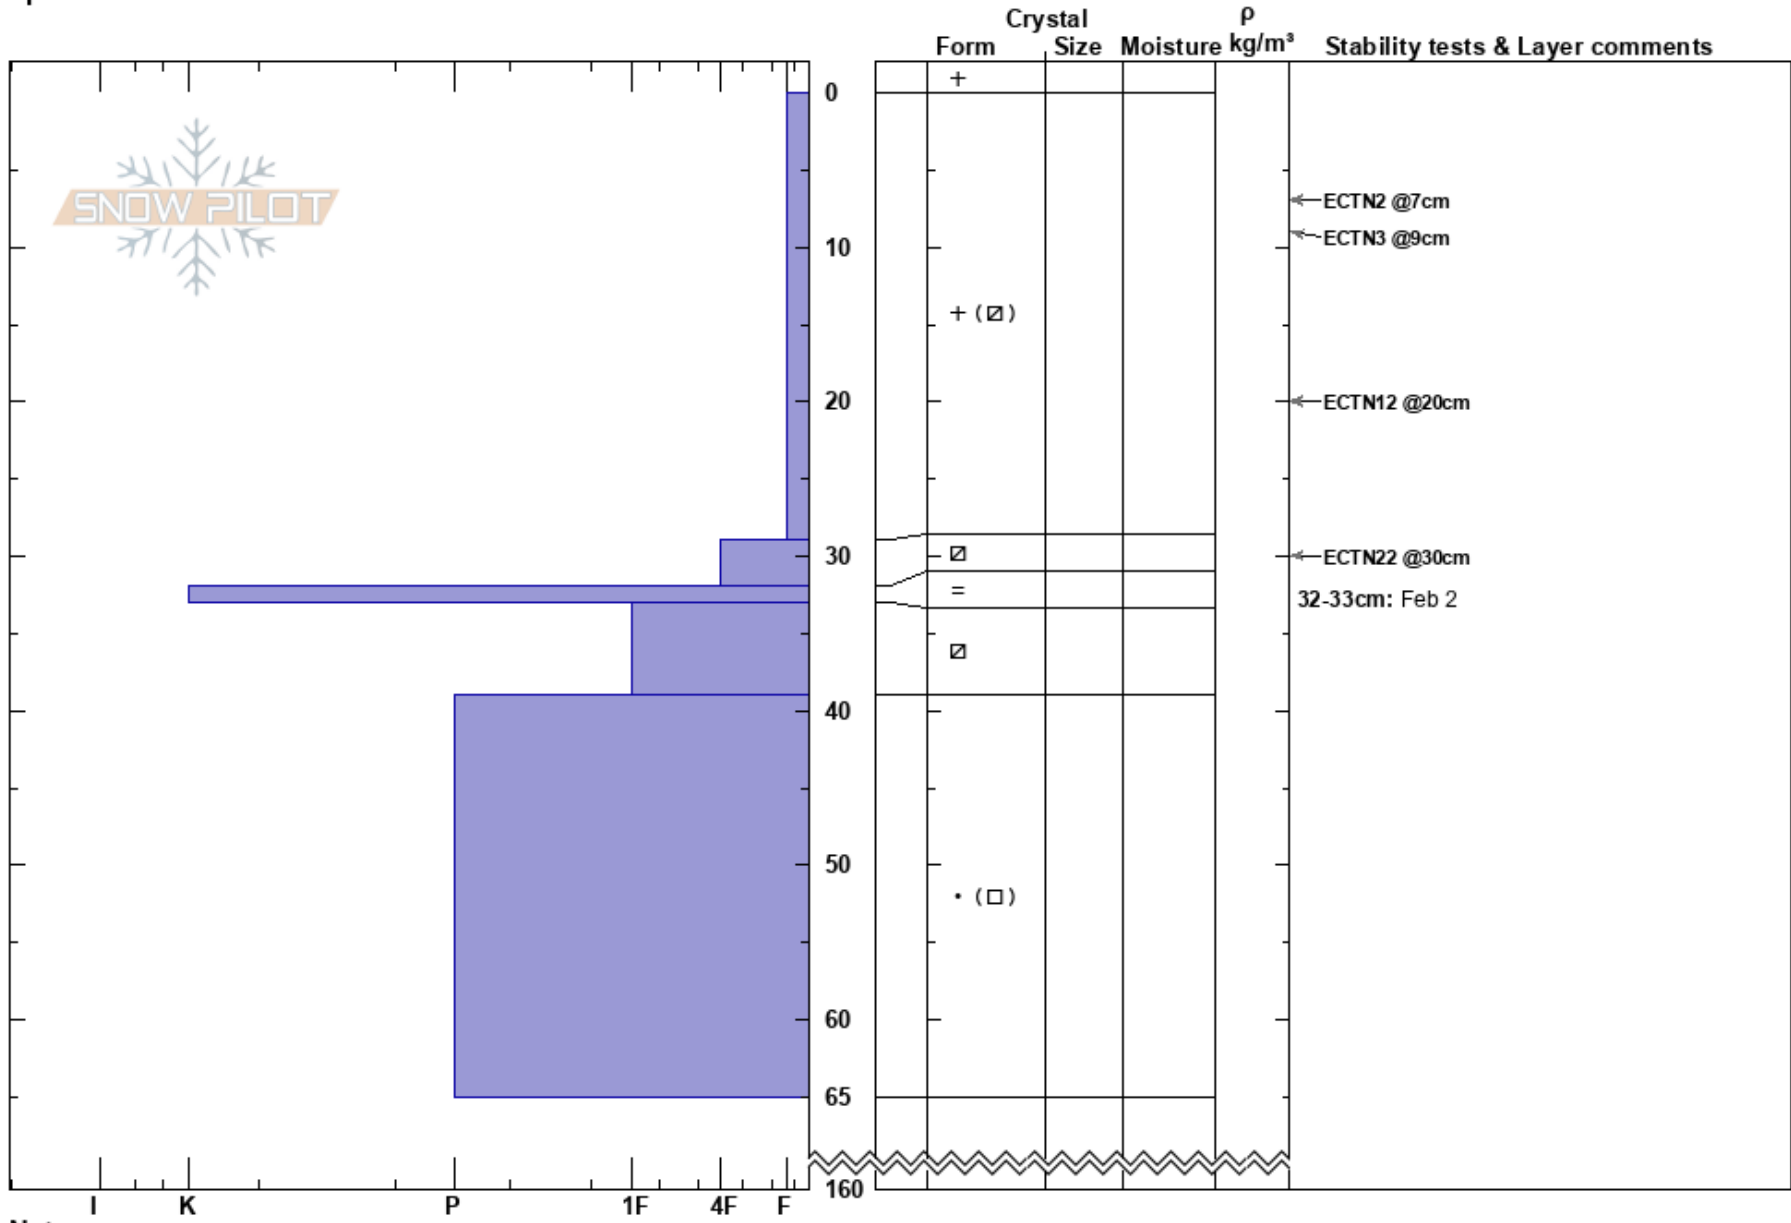

Annfjället NV TL  
 Funäsfjällen  
 Sweden  
**Elevation:** 997 m  
**Aspect:** NW  
**Specifics:**

Matilda Johansson  
 22/02/2024 - 11:15  
**Co-ord:** 33V 378707E 6942823N  
**Slope Angle:** 30°  
**Wind Loading:** yes

**Stability:** HS:160  
**Air Temperature:** -2.2°C PF:25 32-33cm: Feb 2  
**Sky Cover:** OVC  
**Precipitation:** S-1  
**Wind:** S Light Breeze

**Notes:** TL öppet. Utbredning drevsnö och stabilitet.