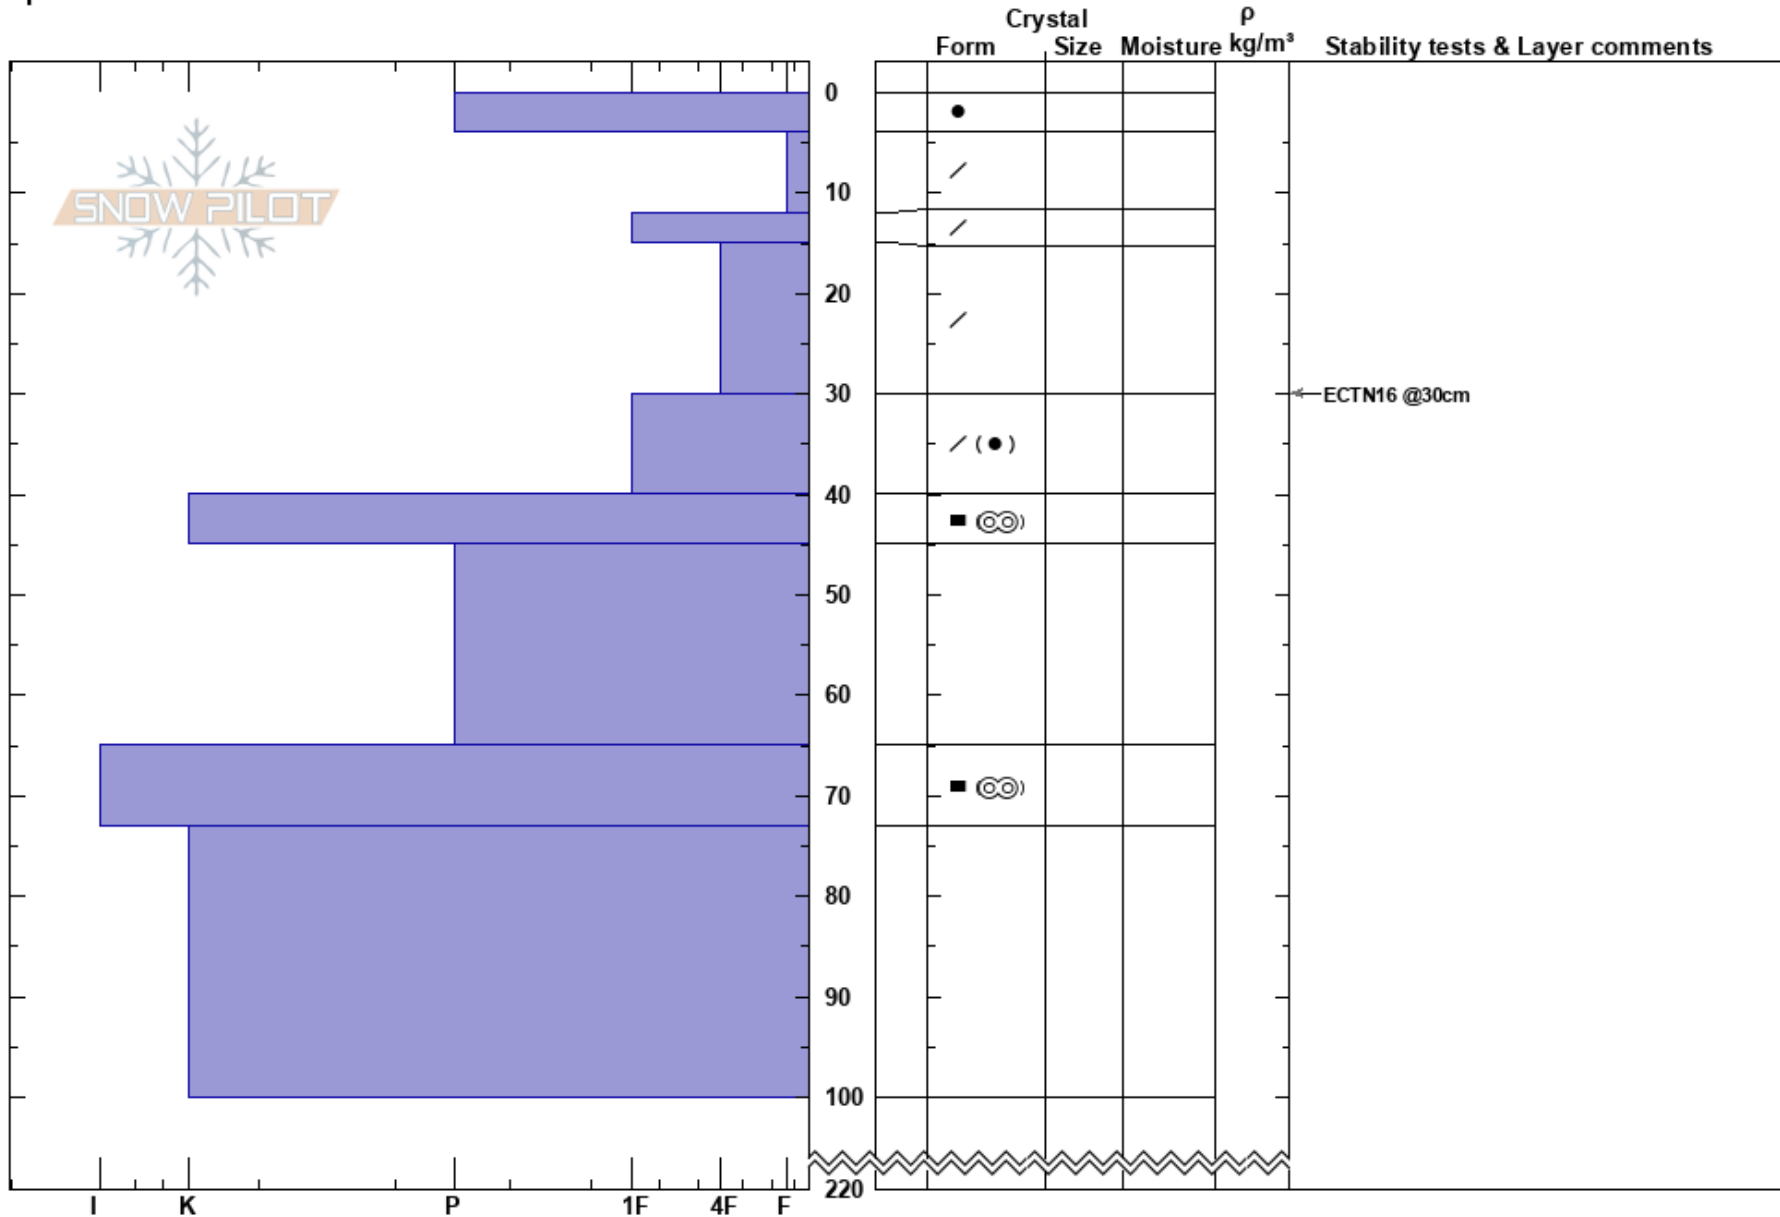

Ottfjället Pucklama  
 Våådalen  
 Sweden  
**Elevation:** 813 m  
**Aspect:** N  
**Specifics:**

Oskar Brodén  
 22/02/2024 - 12:30  
**Co-ord:** 63.17238N, 12.98275E  
**Slope Angle:** 30°  
**Wind Loading:** no

**Stability:** HS:220  
**Air Temperature:** -1.3°C **PF:**20  
**Sky Cover:** SCT  
**Precipitation:** NO  
**Wind:** S Moderate

**Layer Notes:**

**Notes:**