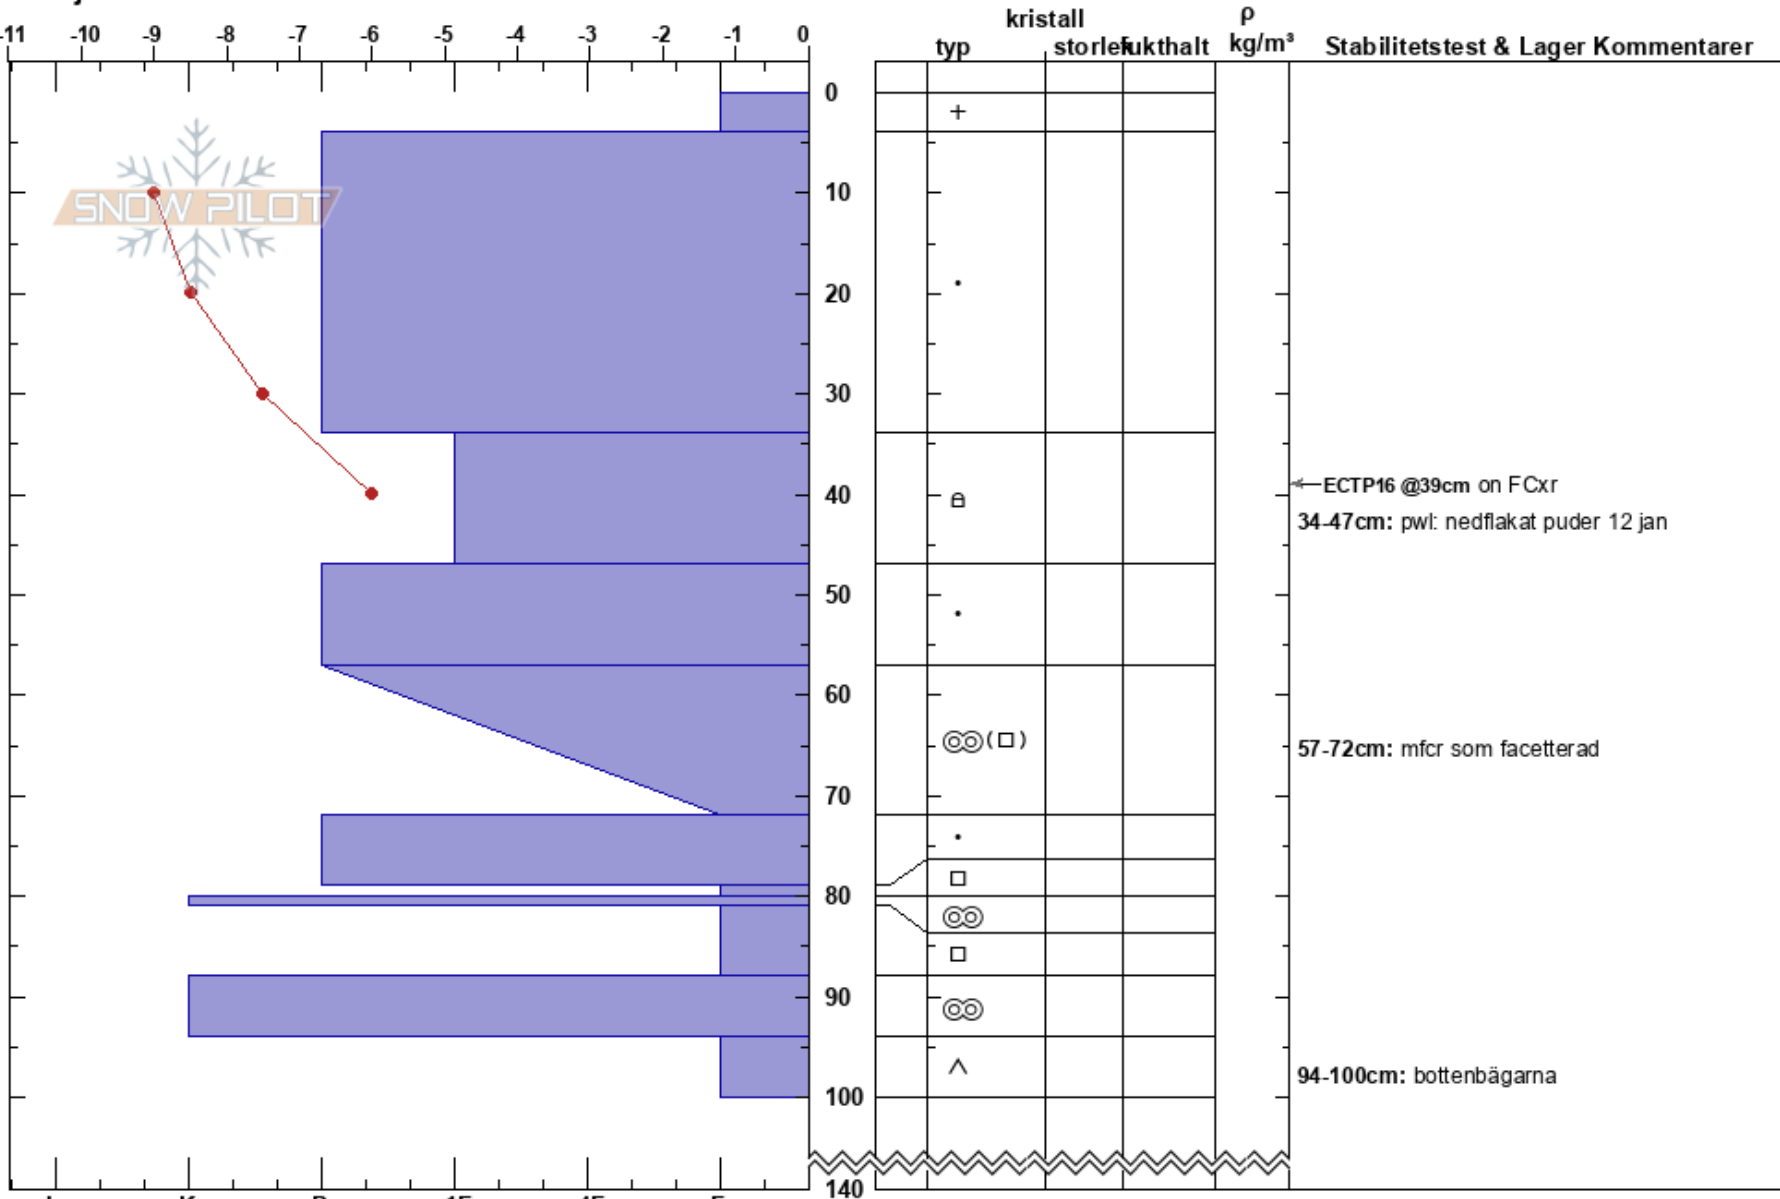

Kåre
 Abisko
 Sweden
 Höjd: 466 m
 Väderstreck: NE
 Detaljerna:

Moa Almqvist almqvist
 22/02/2024 - 09:30
 Koordinat: 68.39504N, 18.68865W
 Lutning: 33°
 Snödrev: no

Instabilitet:
 Lufttemperatur: -6.5°C
 Molnighet: BKN
 Nederbörd: NO
 Vind: Calm

HS:140
 Lager Kommentarer:
 34-47cm: pwl: nedflakat puder 12 jan
 57-72cm: mfcf som facetterad
 94-100cm: bottenbägarna

Noteringar (beskrivning av terräng): Lätterräng i björkskogen.