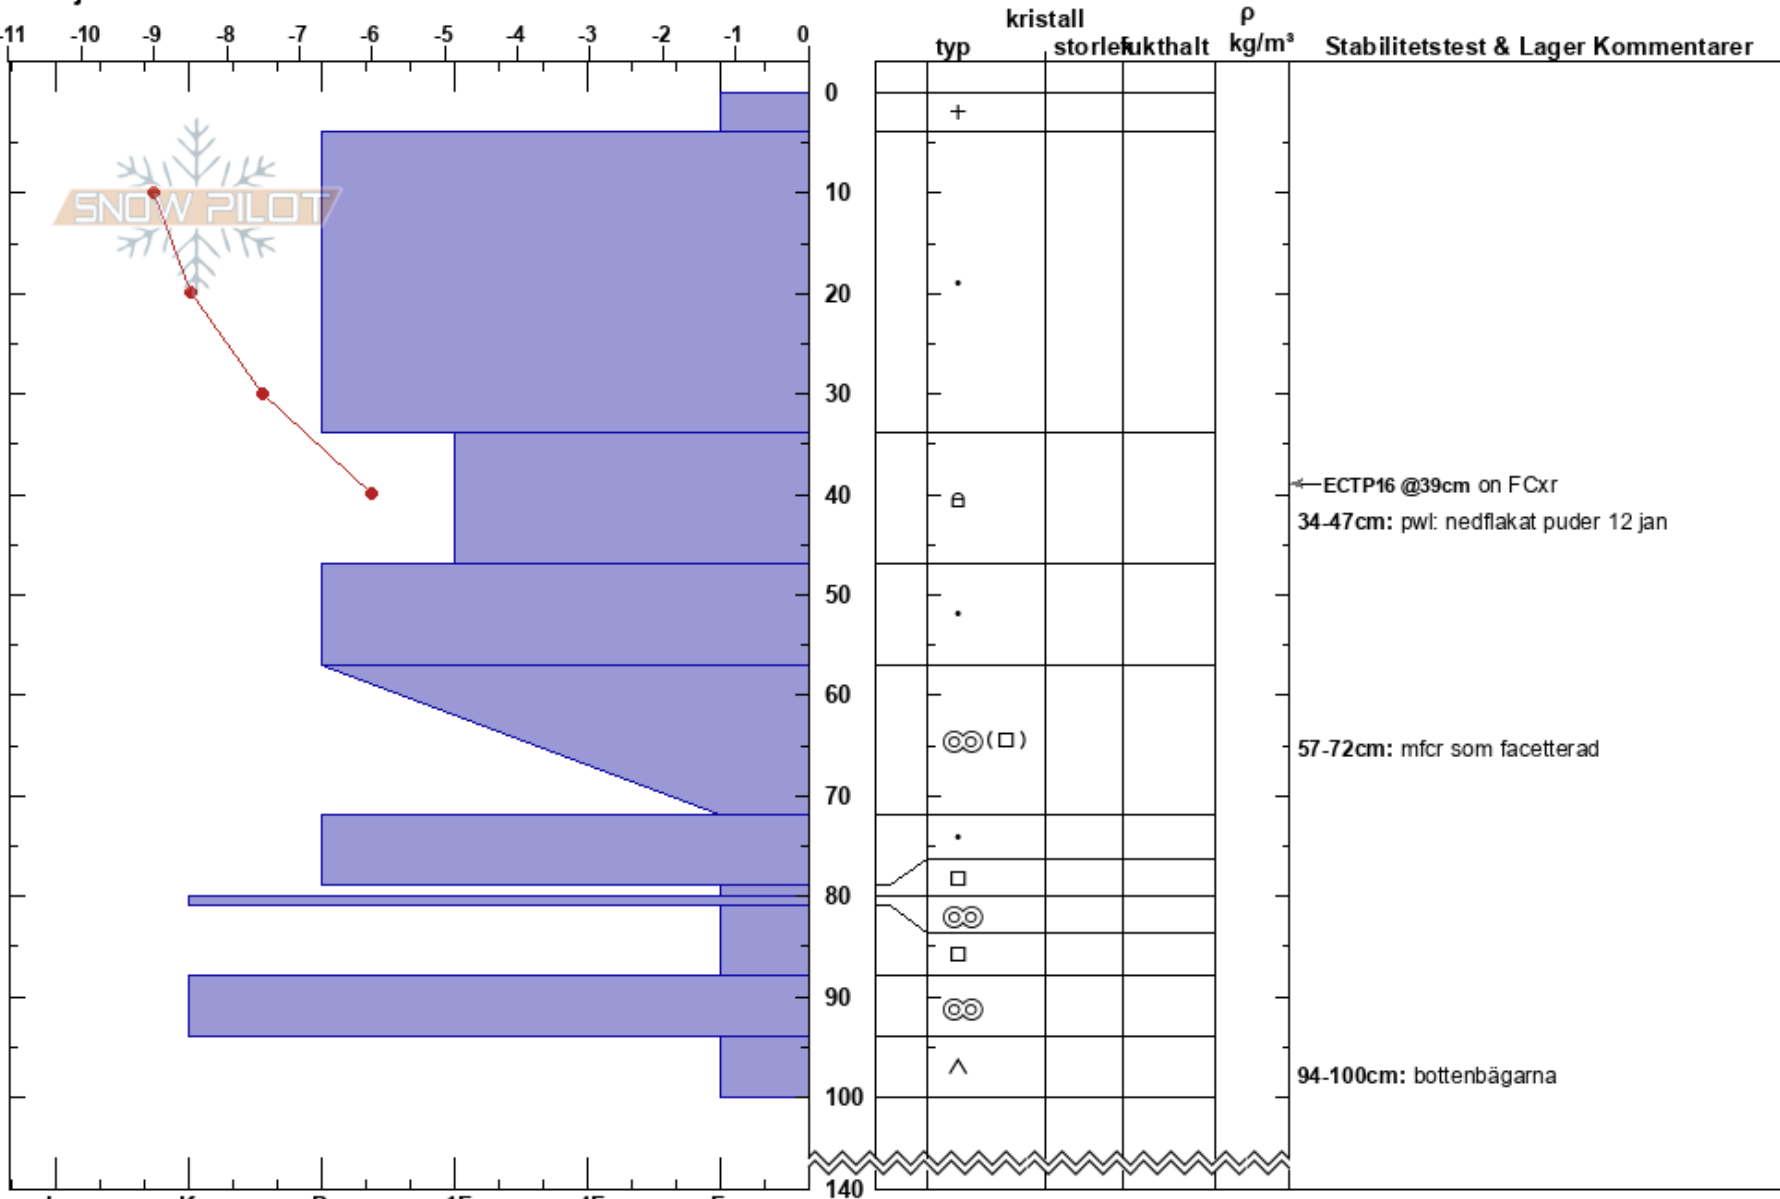

Kåre  
 Abisko  
 Sweden  
 Höjd: 466 m  
 Väderstreck: NE  
 Detaljerna:

Moa Almqvist almqvist  
 22/02/2024 - 09:30  
 Koordinat: 68.39504N, 18.68865W  
 Lutning: 33°  
 Snödrev: no

Instabilitet:  
 Lufttemperatur: -6.5°C  
 Molnighet: BKN  
 Nederbörd: NO  
 Vind: Calm

HS:140  
 Lager Kommentarer:  
 34-47cm: pwl: nedflakat puder 12 jan  
 57-72cm: mfcf som facetterad  
 94-100cm: bottenbägarna

Noteringar (beskrivning av terräng): Lätterräng i björkskogen.