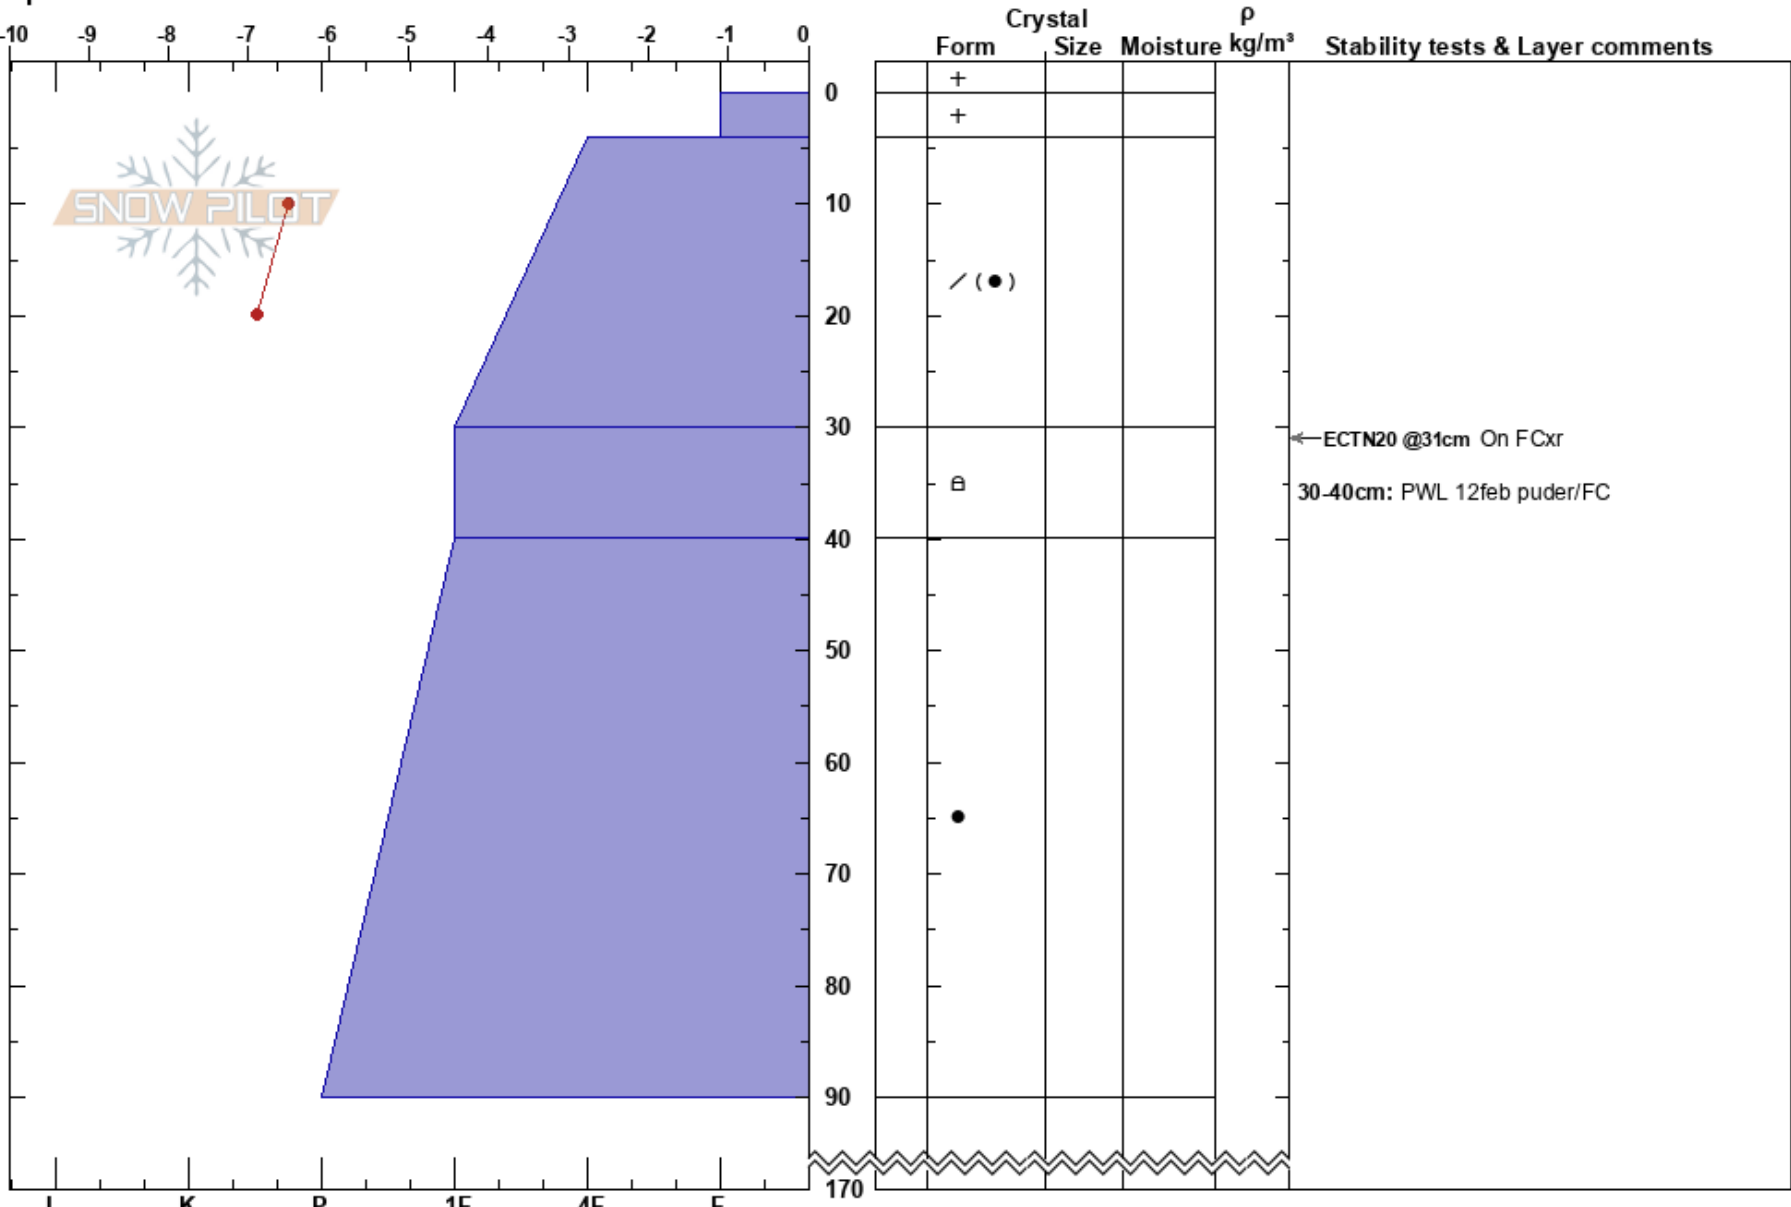

Njunjes O asp, 740möh  
 Abisko  
 Sweden  
**Elevation:** 740 m  
**Aspect:** E  
**Specifics:**

Stefan Hedlund  
 21/02/2024 - 10:25  
**Co-ord:**  
**Slope Angle:** 29°  
**Wind Loading:** previous

**Stability:** Good **HS:**170 **Layer Notes:**  
**Air Temperature:** -2.1°C **PF:**30 30-40cm: PWL 12feb puder/FC  
**Sky Cover:** BKN **PS:** 10  
**Precipitation:** NO  
**Wind:** S Light Breeze

**Notes:** Liten läslutning precis ovanför TL. Grävde lite djupare än 90 cm och ner till den första MFCR: inga tydliga FC i anslutning till den.