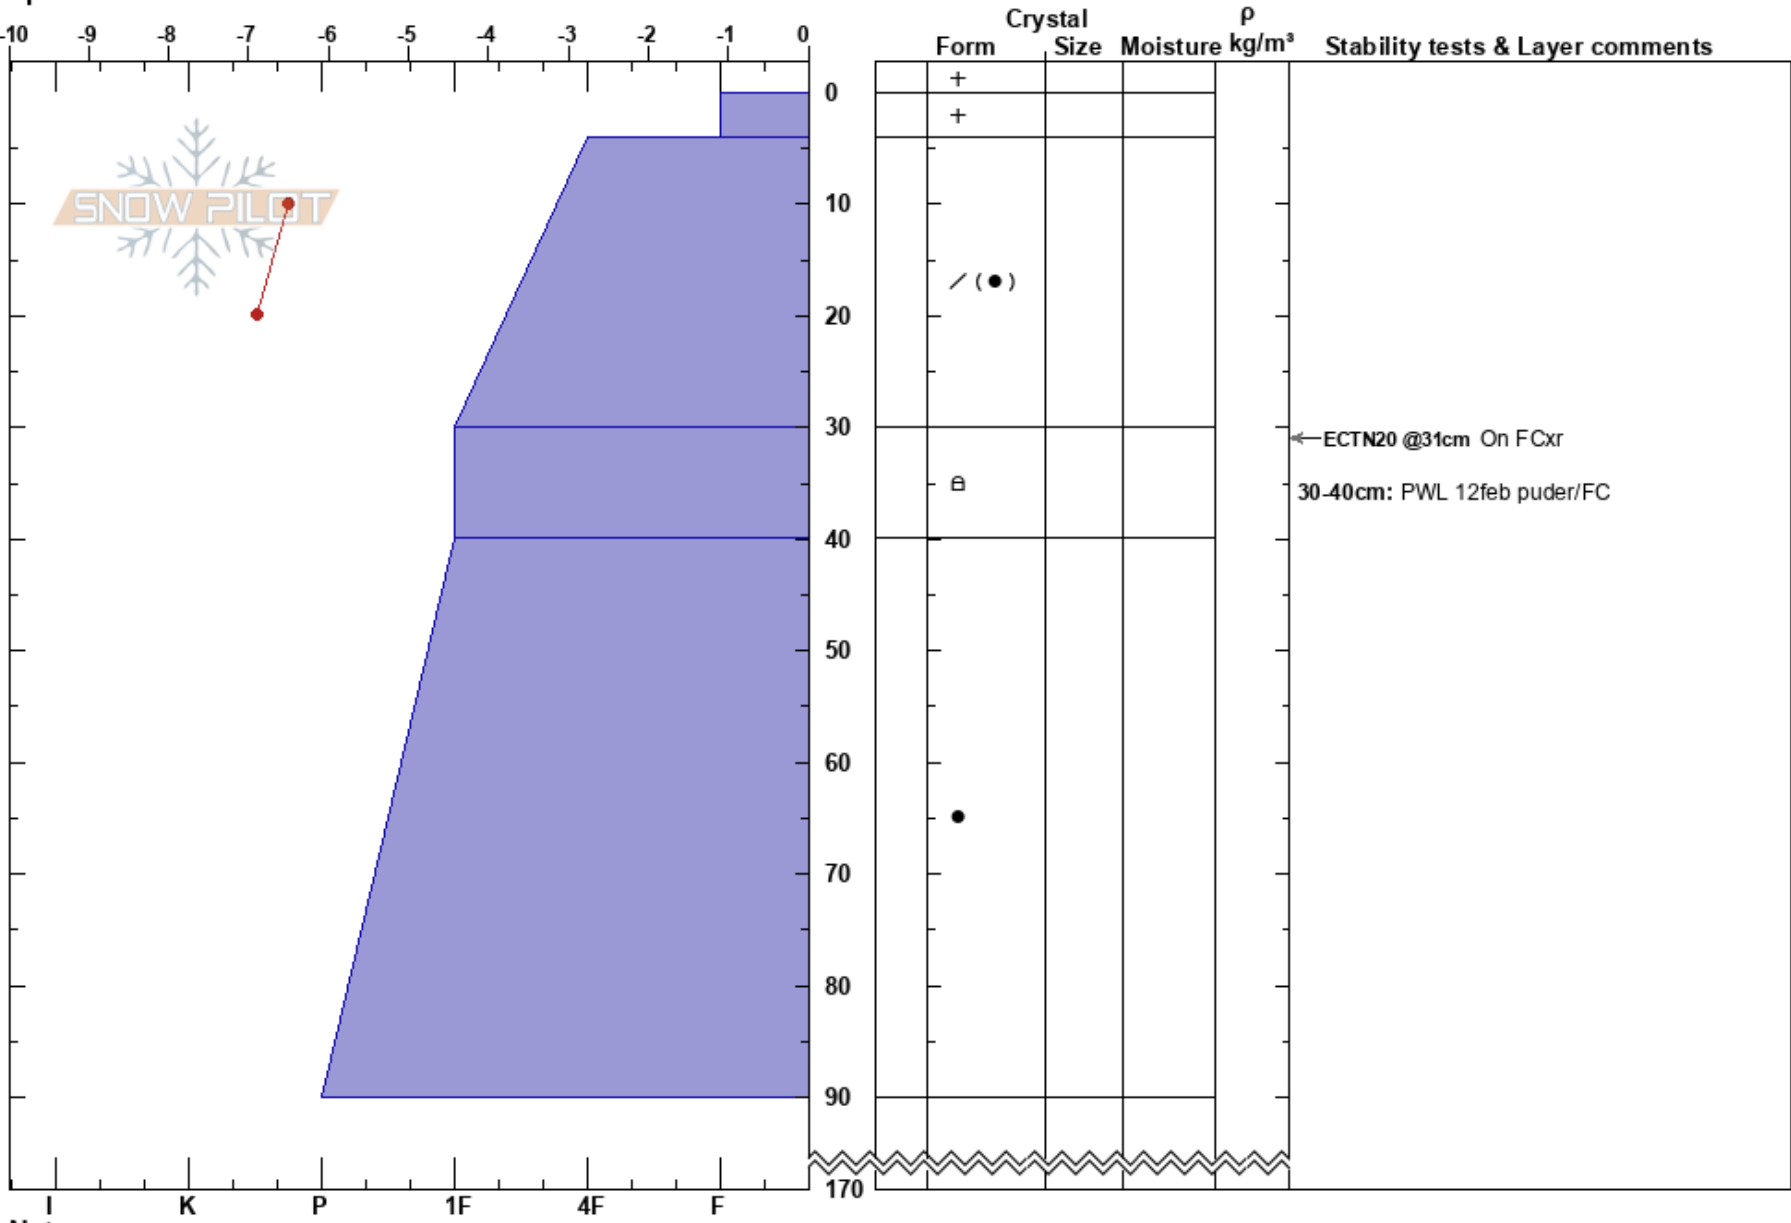

Njunjes O asp, 740möh
 Abisko
 Sweden
Elevation: 740 m
Aspect: E
Specifics:

Stefan Hedlund
 21/02/2024 - 10:25
Co-ord:
Slope Angle: 29°
Wind Loading: previous

Stability: Good **HS:**170 **Layer Notes:**
Air Temperature: -2.1°C **PF:**30 30-40cm: PWL 12feb puder/FC
Sky Cover: BKN **PS:** 10
Precipitation: NO
Wind: S Light Breeze

Notes: Liten läslutning precis ovanför TL. Grävde lite djupare än 90 cm och ner till den första MFCR: inga tydliga FC i anslutning till den.