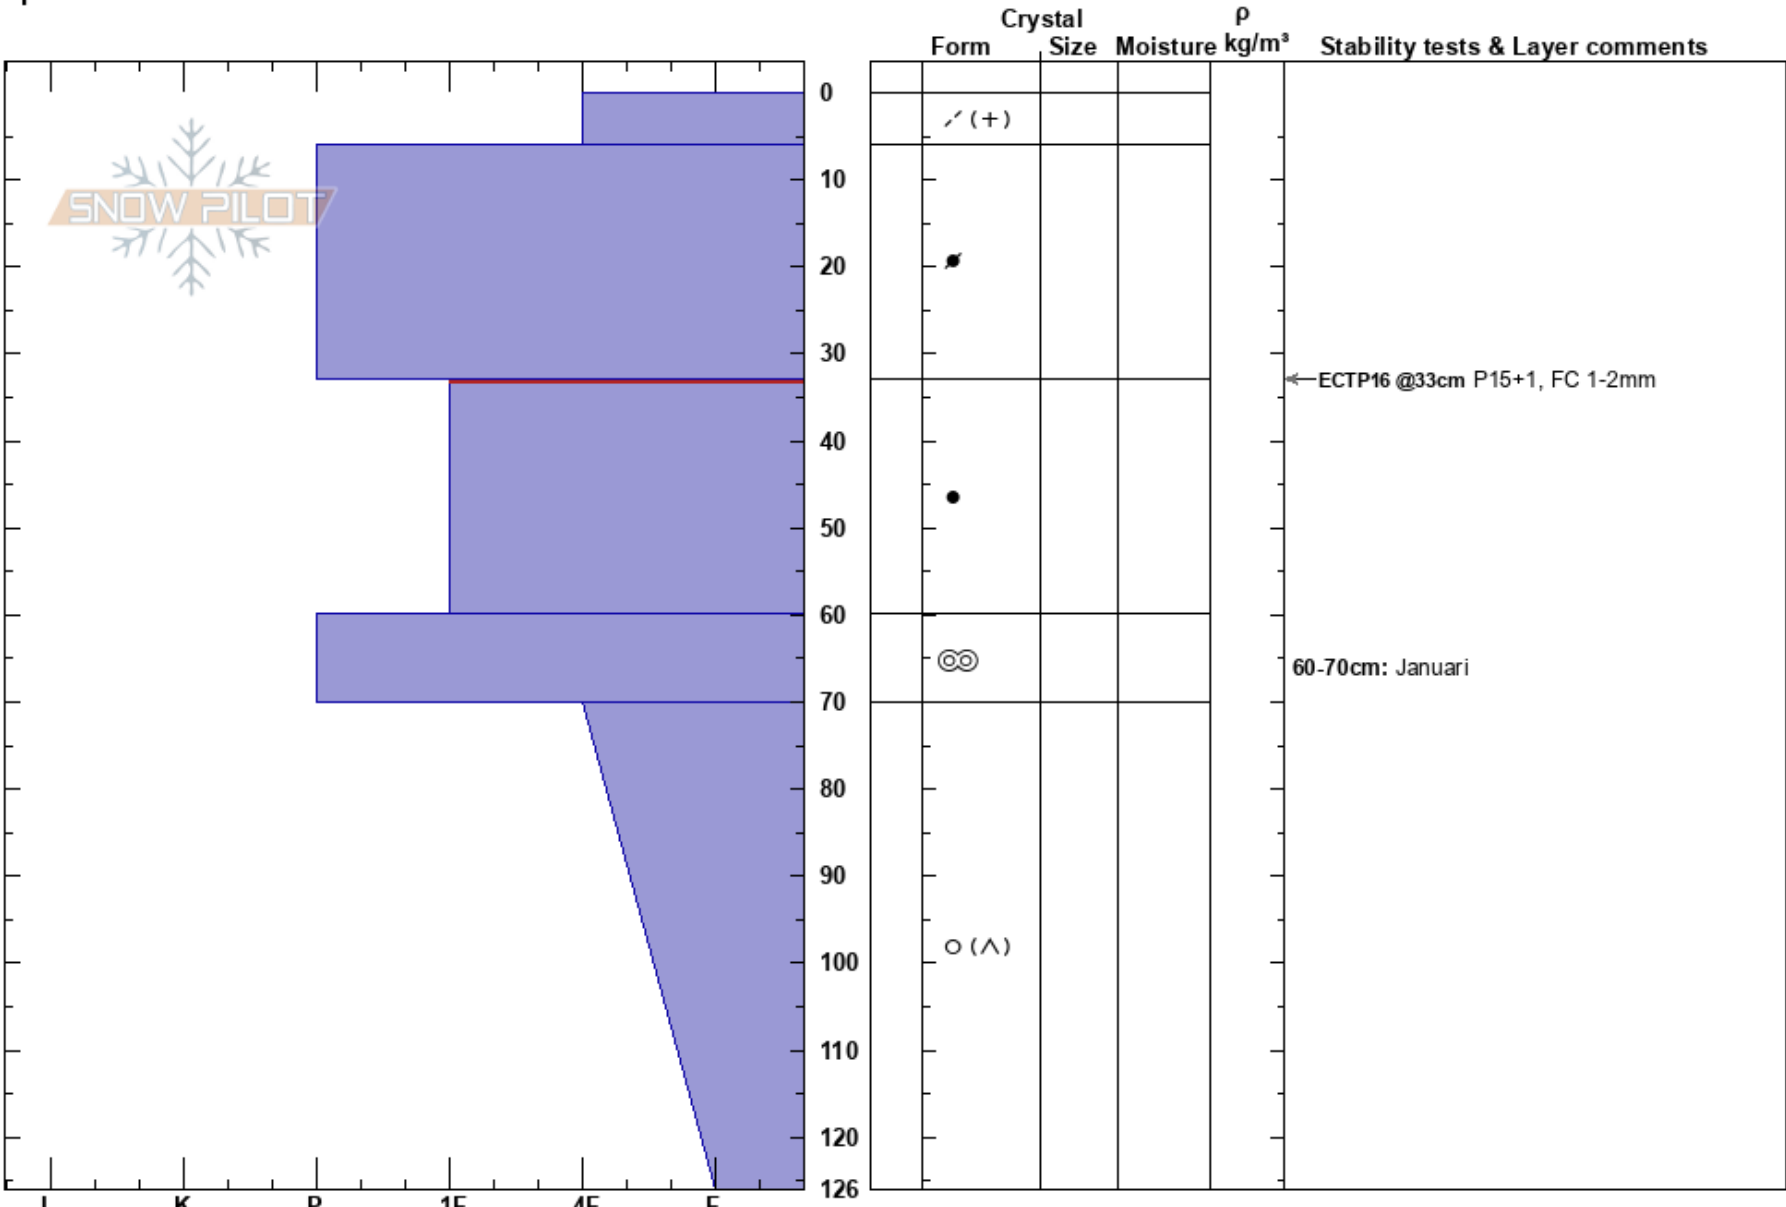

Syterbäcken NV  
 Västra Vindelfjällen  
 Sweden  
**Elevation:** 750 m  
**Aspect:** 300°  
**Specifics:**

Anton Grindgårds  
 21/02/2024 - 10:15  
**Co-ord:**  
**Slope Angle:** 25°  
**Wind Loading:** previous

**Stability:**  
**Air Temperature:**  
**Sky Cover:** SCT  
**Precipitation:**  
**Wind:** W Light Breeze

**HS:** 126  
**Layer Notes:**  
 33-60cm: Problematic layer  
 60-70cm: Januari

**Notes:** Liten konvex intill mer seriösa terrängfällor