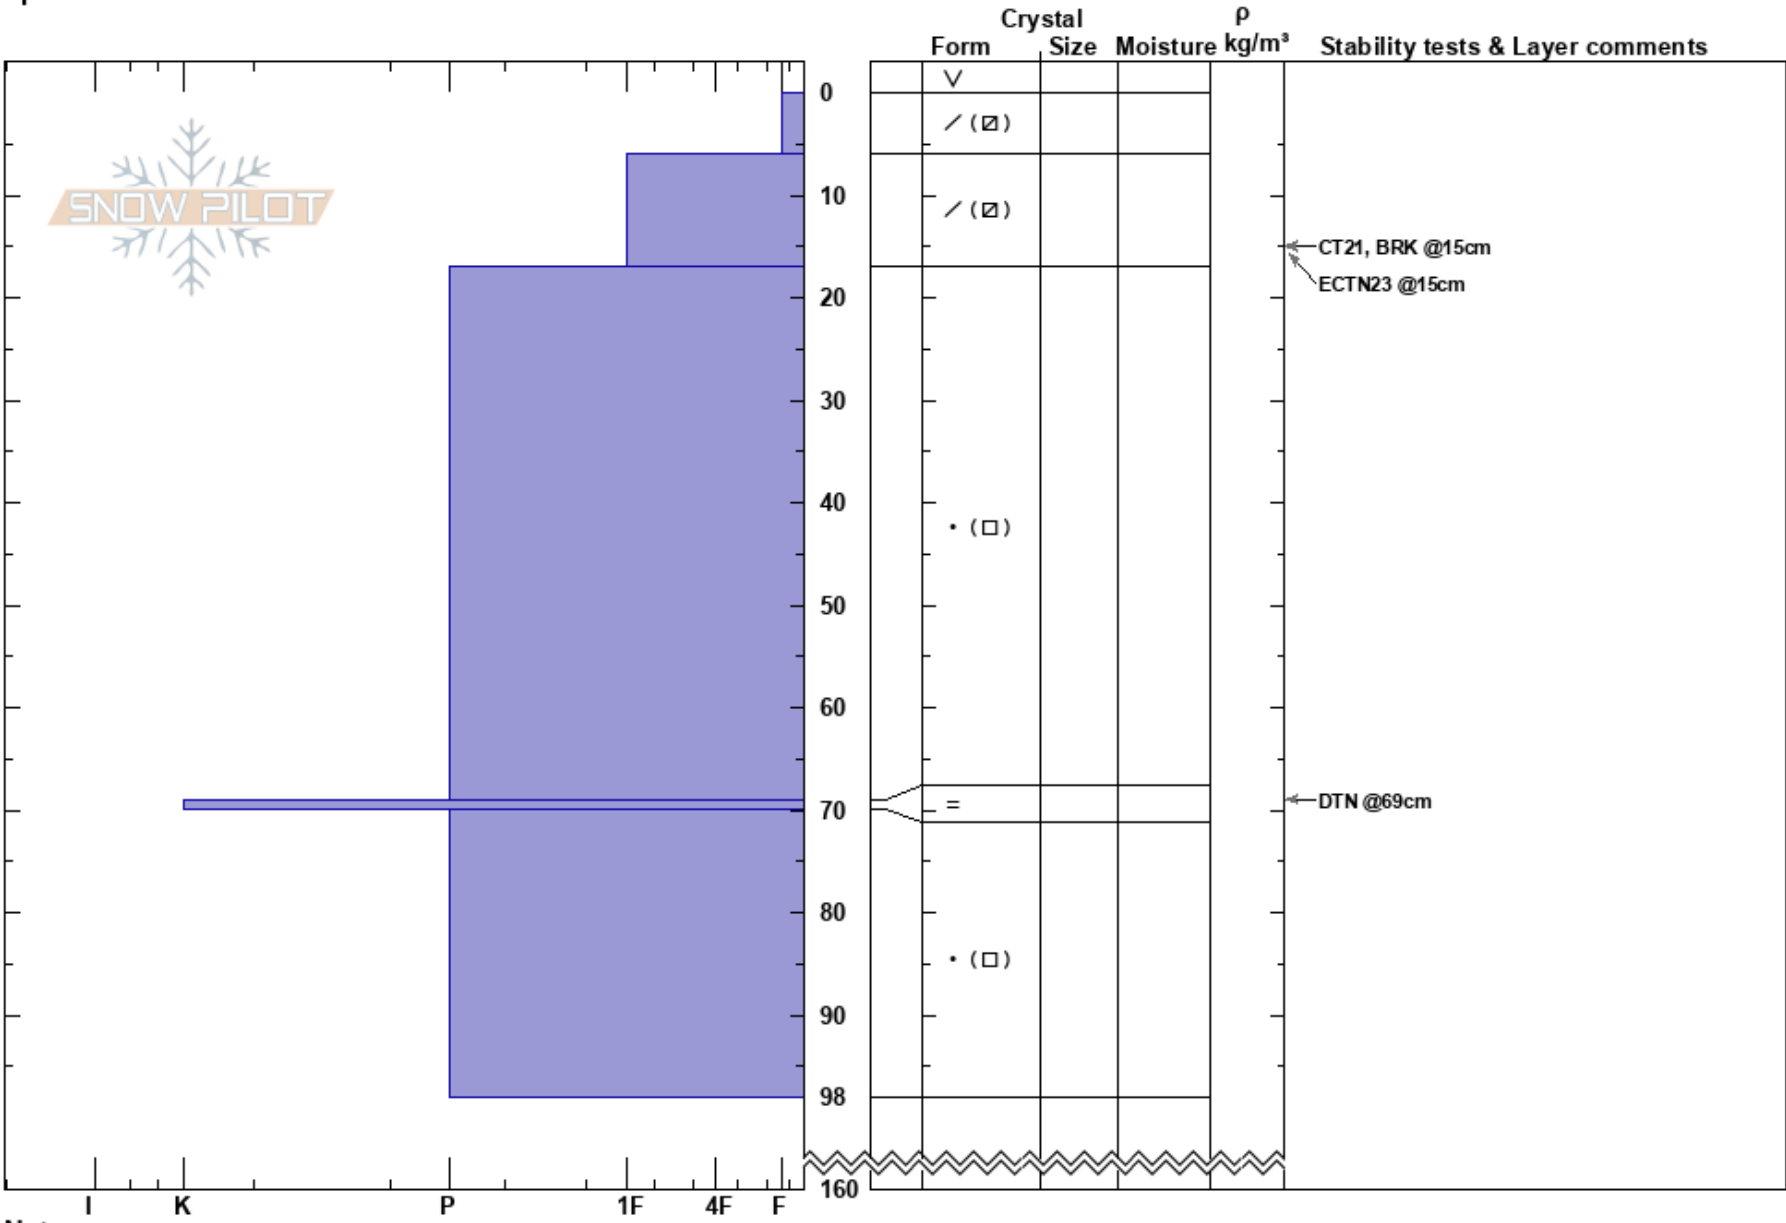

Skenören S  
 Funäsfjällen  
 Sweden  
**Elevation:** 1037 m  
**Aspect:** S  
**Specifics:**

Matilda Johansson  
 21/02/2024 - 10:30  
**Co-ord:** 33V 360650E 6946 147N  
**Slope Angle:** 22°  
**Wind Loading:** previous

**Stability:** HS:160  
**Air Temperature:** -2.3°C **PF:**5 6-17cm: Problematic layer  
**Sky Cover:** BKN  
**Precipitation:** NO  
**Wind:** NW Light Breeze

**Notes:** ALP. Feb 2 regnskare. Drevsnö.