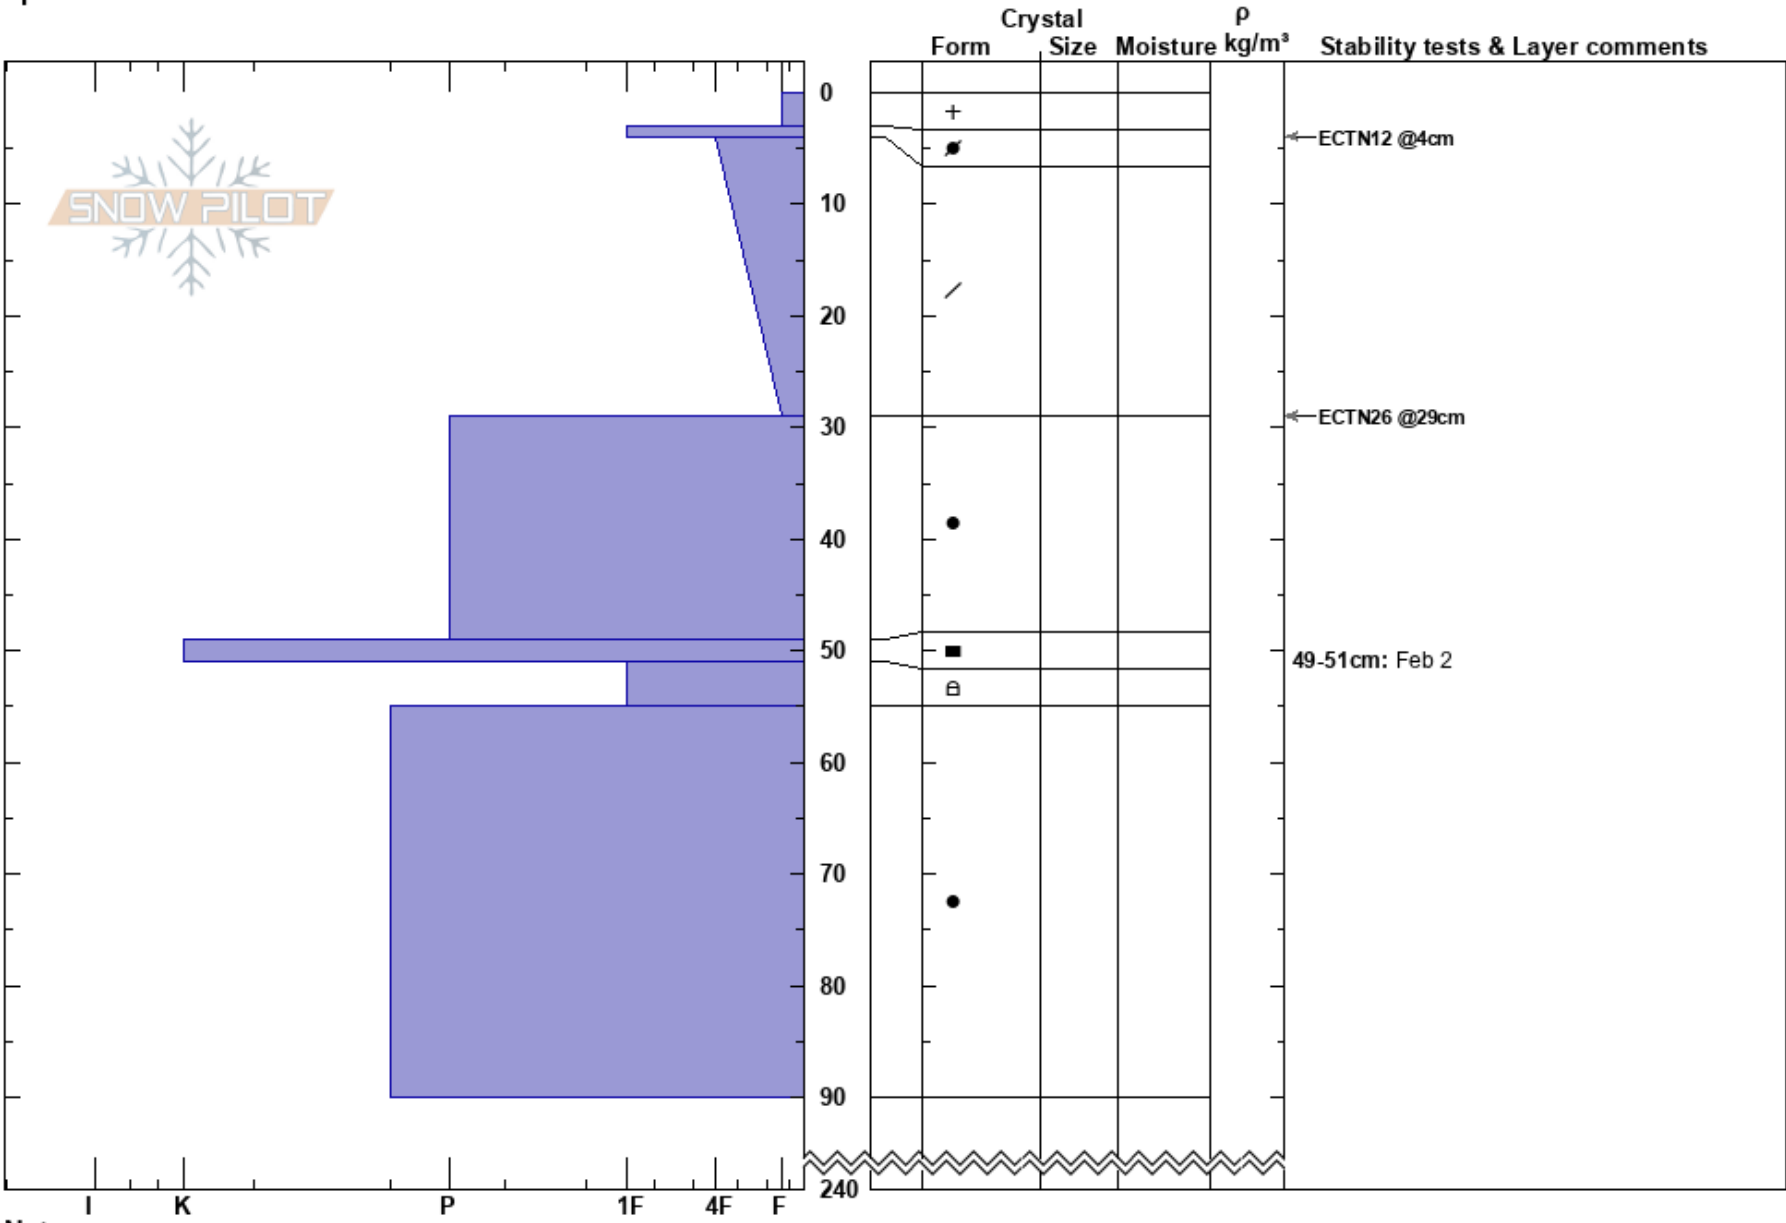

SO TL Lill Skarven  
 Funäsfjällen  
 Sweden  
**Elevation:** 990 m  
**Aspect:** SE  
**Specifics:**

John Wilcoxon  
 21/02/2024 - 09:00  
**Co-ord:** 33V 365053E 6940563N  
**Slope Angle:** 22°  
**Wind Loading:** no

**Stability:** Good  
**Air Temperature:**  
**Sky Cover:** SCT  
**Precipitation:** NO  
**Wind:** Calm

**HS:**240  
**PF:**30  
**Layer Notes:**  
 49-51cm: Feb 2  
 51-55cm: Problematic layer

**Notes:** OBJ: stabilitetstest i drevsnöflak.