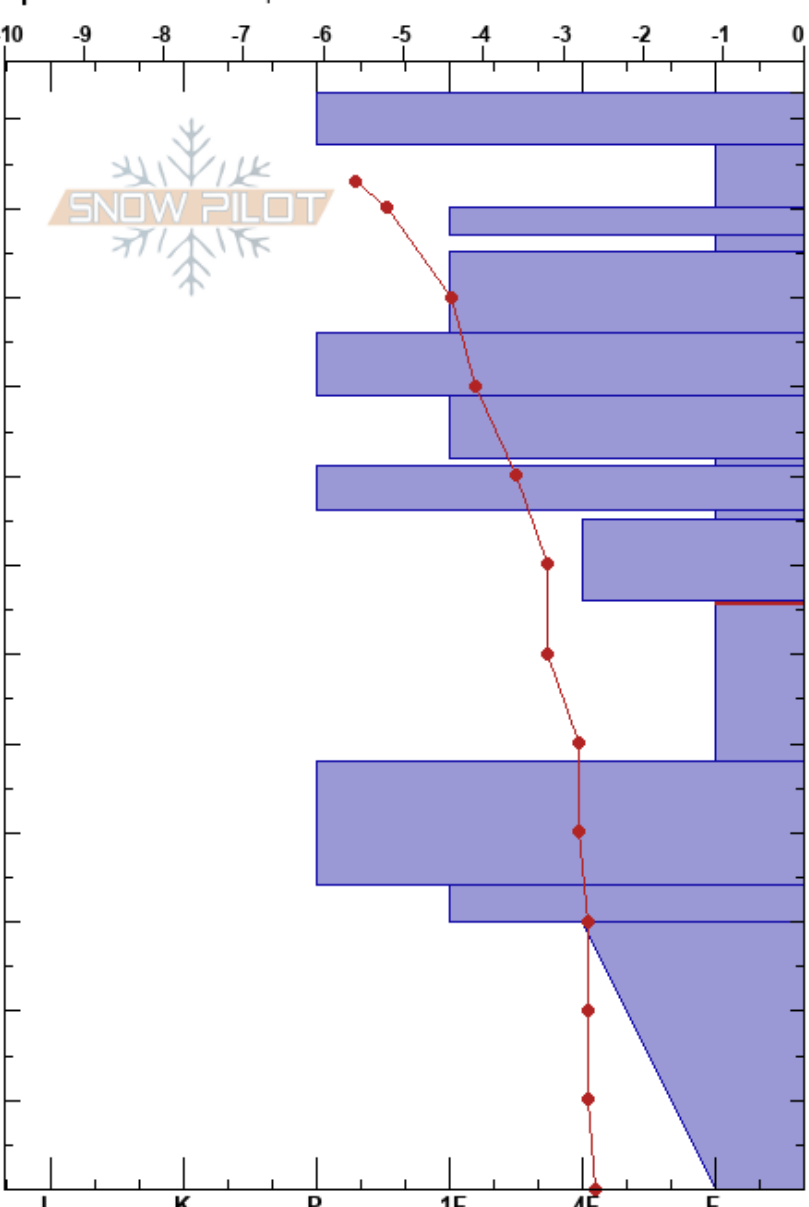

Kellostapuli
 Finland
 Elevation: 398 m
 Aspect: NE
 Specifics: We skied slope

Tuomo Poukkanen
 20/02/2024 - 15:45
 Co-ord: 67.59132N, 24.23432E
 Slope Angle: 28°
 Wind Loading: yes

Stability: Fair
 Air Temperature: -6.4°C
 Sky Cover: BKN
 Precipitation: NO
 Wind: NE Moderate

HS:123
 PF:15
 66-48cm:Problematic layer

Depth (cm)	Crystal		Moisture	ρ kg/m ³	Stability tests & Layer comments
	Form	Size			
123	■				
110					← ECTPV @117cm
100					
90					
80					
70					
66					← CT12, SP @66cm
60	□	3			
50					
40					
30	⊙⊙				
20					
10					
0					← ECTX 66 cm up

Notes: Pohjoisharjanteen itäpuolelta kohti NE. Maa kivirakkaa. Harjanne tuulen hioma ja jäinen. Testipaikalla kovaksi hioutunutta ohutta WS:ää.