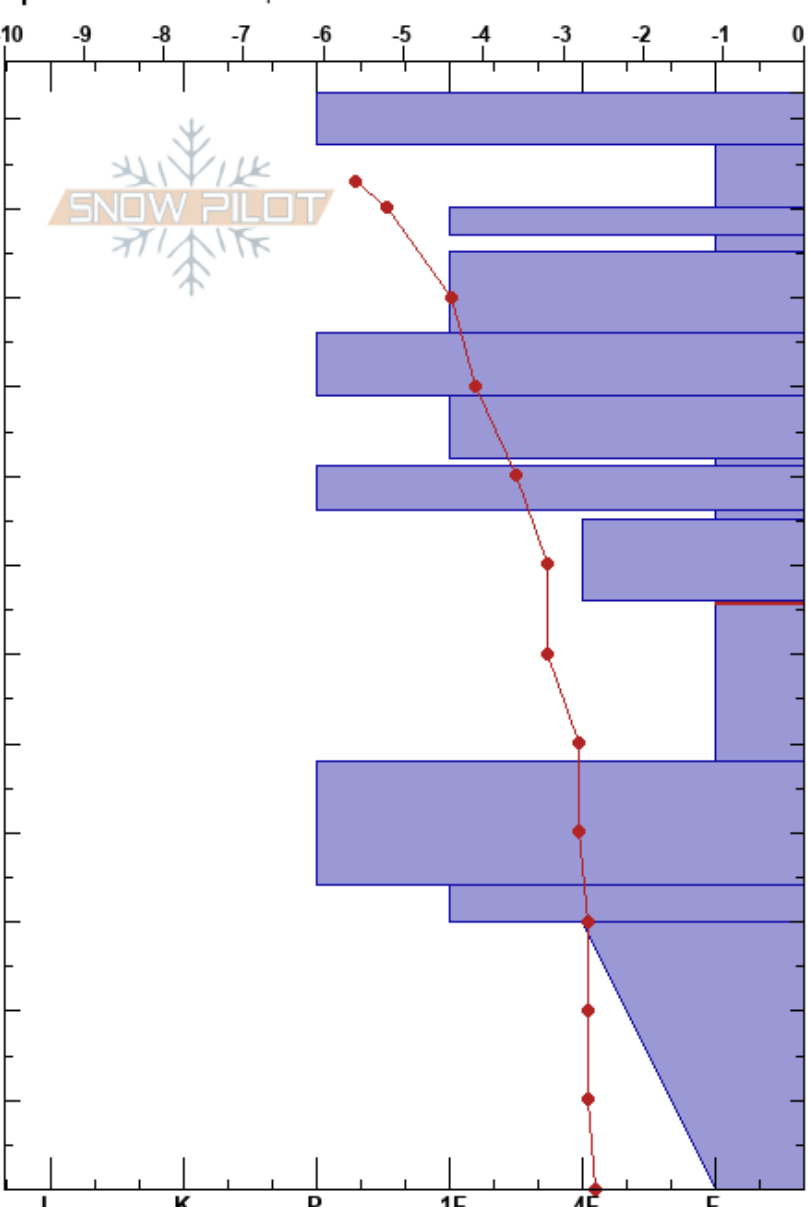

Kellostapuli
 Finland
 Elevation: 398 m
 Aspect: NE
 Specifics: We skied slope

Tuomo Poukkanen
 20/02/2024 - 15:45
 Co-ord: 67.59132N, 24.23432E
 Slope Angle: 28°
 Wind Loading: yes

Stability: Fair
 Air Temperature: -6.4°C
 Sky Cover: BKN
 Precipitation: NO
 Wind: NE Moderate

HS:123
 PF:15
 66-48cm:Problematic layer

Depth (cm)	Crystal		Moisture	ρ kg/m ³	Stability tests & Layer comments
	Form	Size			
123	■				
110					←ECTPV @117cm
100					
90					
80					
70					
66					←CT12, SP @66cm
60	□	3			
50					
48					
40					
30	⊙⊙				
20					
10					
0					←ECTX 66 cm up

Notes: Pohjoisharjanteen itäpuolelta kohti NE. Maa kivirakkaa. Harjanne tuulen hioma ja jäinen. Testipaikalla kovaksi hioutunutta ohutta WS:ää.