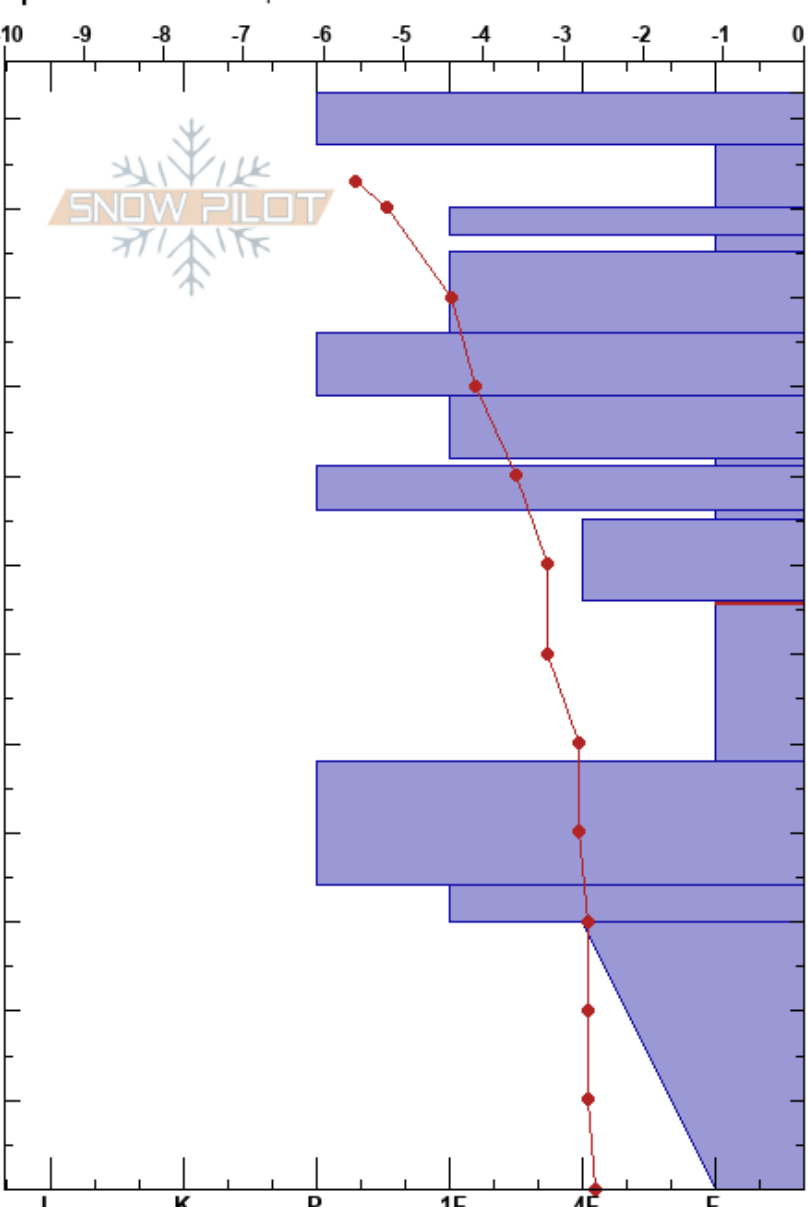

Kellostapuli
 Finland
 Elevation: 398 m
 Aspect: NE
 Specifics: We skied slope

Tuomo Poukkanen
 20/02/2024 - 15:45
 Co-ord: 67.59132N, 24.23432E
 Slope Angle: 28°
 Wind Loading: yes

Stability: Fair
 Air Temperature: -6.4°C
 Sky Cover: BKN
 Precipitation: NO
 Wind: NE Moderate

HS:123
 PF:15
 66-48cm:Problematic layer

Depth (cm)	Crystal		Moisture	ρ kg/m ³	Stability tests & Layer comments
	Form	Size			
123	■				
110					←ECTPV @117cm
100					
90					
80					
70					
66					←CT12, SP @66cm
60	□	3			
50					
40					
30	⊙⊙				
20					
10					
0					←ECTX 66 cm up

Notes: Pohjoisharjanteen itäpuolelta kohti NE. Maa kivirakkaa. Harjanne tuulen hioma ja jäinen. Testipaikalla kovaksi hioutunutta ohutta WS:ää.