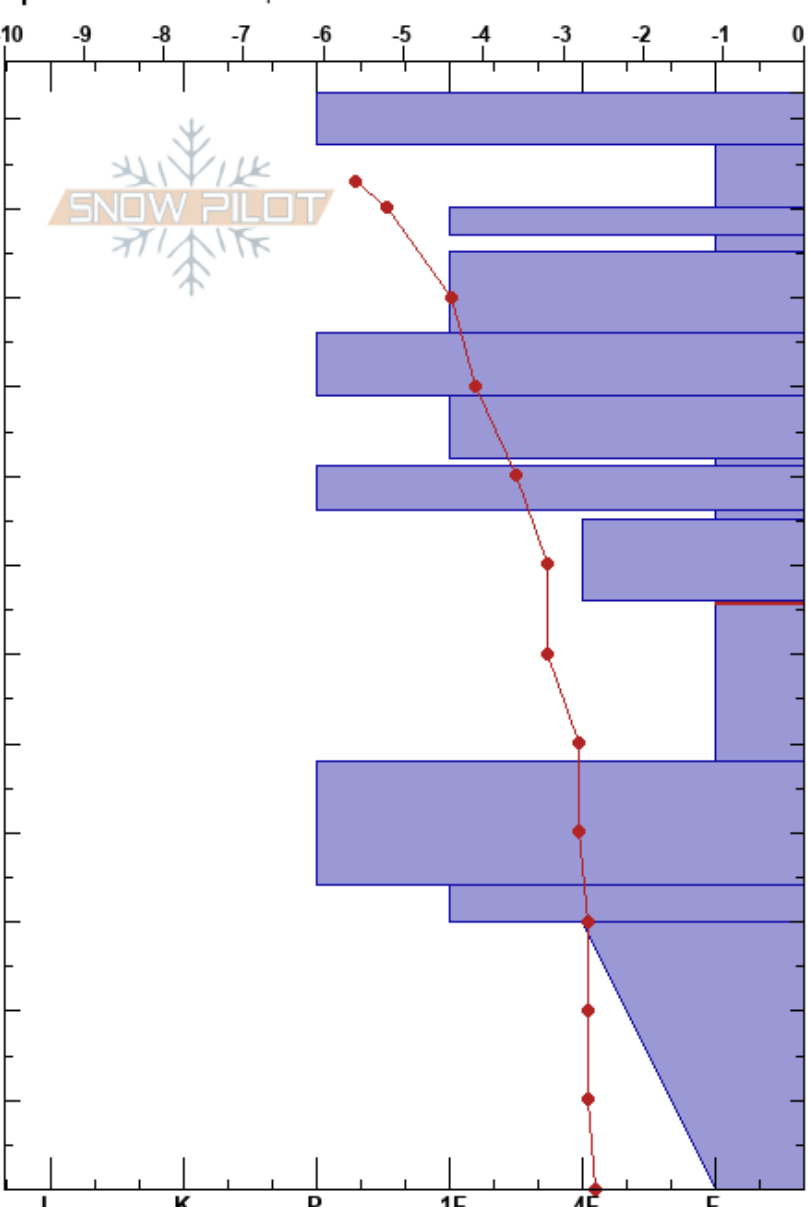

Kellostapuli
 Finland
 Elevation: 398 m
 Aspect: NE
 Specifics: We skied slope

Tuomo Poukkanen
 20/02/2024 - 15:45
 Co-ord: 67.59132N, 24.23432E
 Slope Angle: 28°
 Wind Loading: yes

Stability: Fair
 Air Temperature: -6.4°C
 Sky Cover: BKN
 Precipitation: NO
 Wind: NE Moderate

HS:123
 PF:15 66-48cm:Problematic layer

Height (cm)	Crystal		Moisture	ρ kg/m ³	Stability tests & Layer comments
	Form	Size			
123	■				
110					←ECTPV @117cm
100					
90					
80					
70					
66					←CT12, SP @66cm
60	□	3			
50					
40					
30	⊙⊙				
20					
10					
0					←ECTX 66 cm up

Notes: Pohjoisharjanteen itäpuolelta kohti NE. Maa kivirakkaa. Harjanne tuulen hioma ja jäinen. Testipaikalla kovaksi hioutunutta ohutta WS:ää.