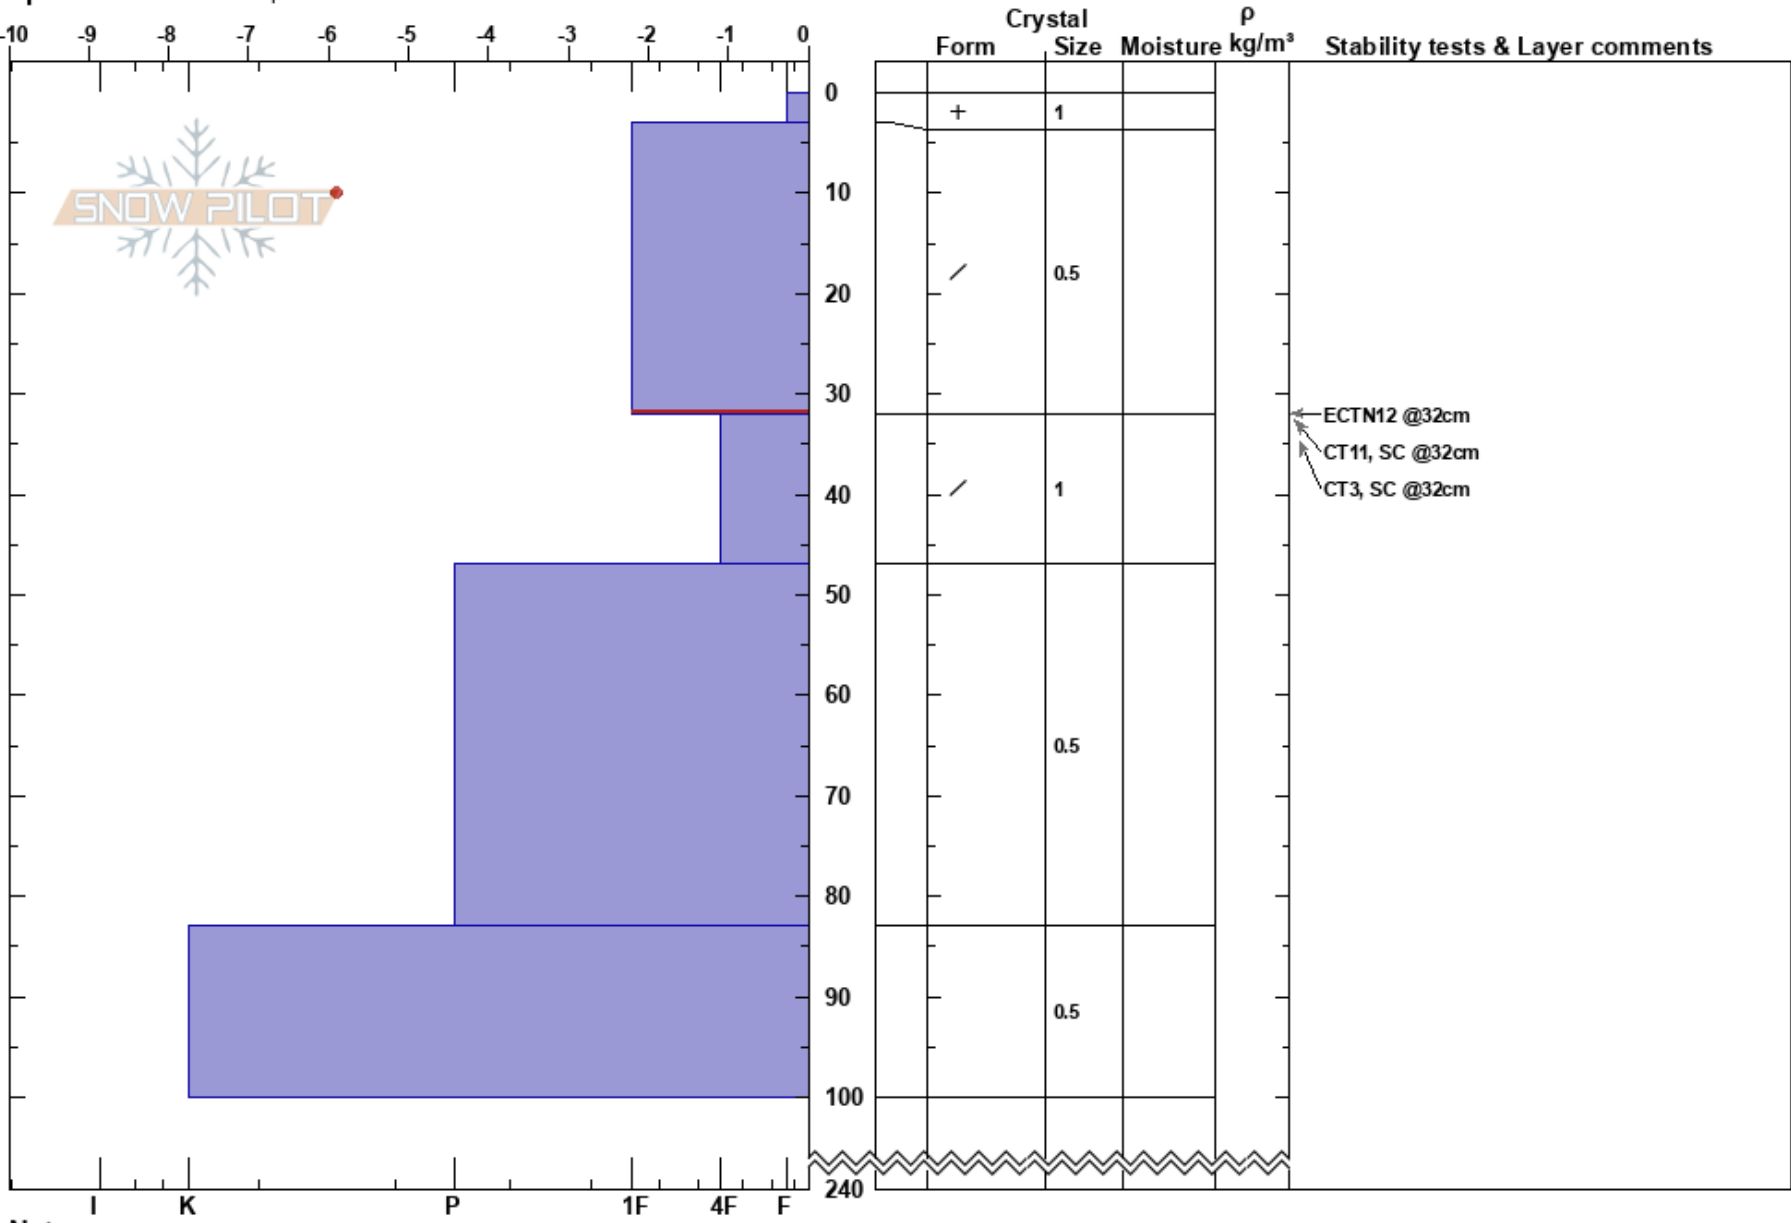

Tegefjäll Ost-sida  
 Duved  
 Sweden  
**Elevation:** 850 m  
**Aspect:** E  
**Specifics:** We skied slope

Tobias Modin  
 17/02/2024 - 14:45  
**Co-ord:** 33V UL 97714 32938  
**Slope Angle:** 35°  
**Wind Loading:** previous

**Stability:** Good **HS:**240 **Layer Notes:**  
**Air Temperature:** -7.5°C **PF:**35 3-32cm: Problematic layer  
**Sky Cover:** CLR  
**Precipitation:** NO  
**Wind:** SE Calm

**Notes:** HS > 240cm