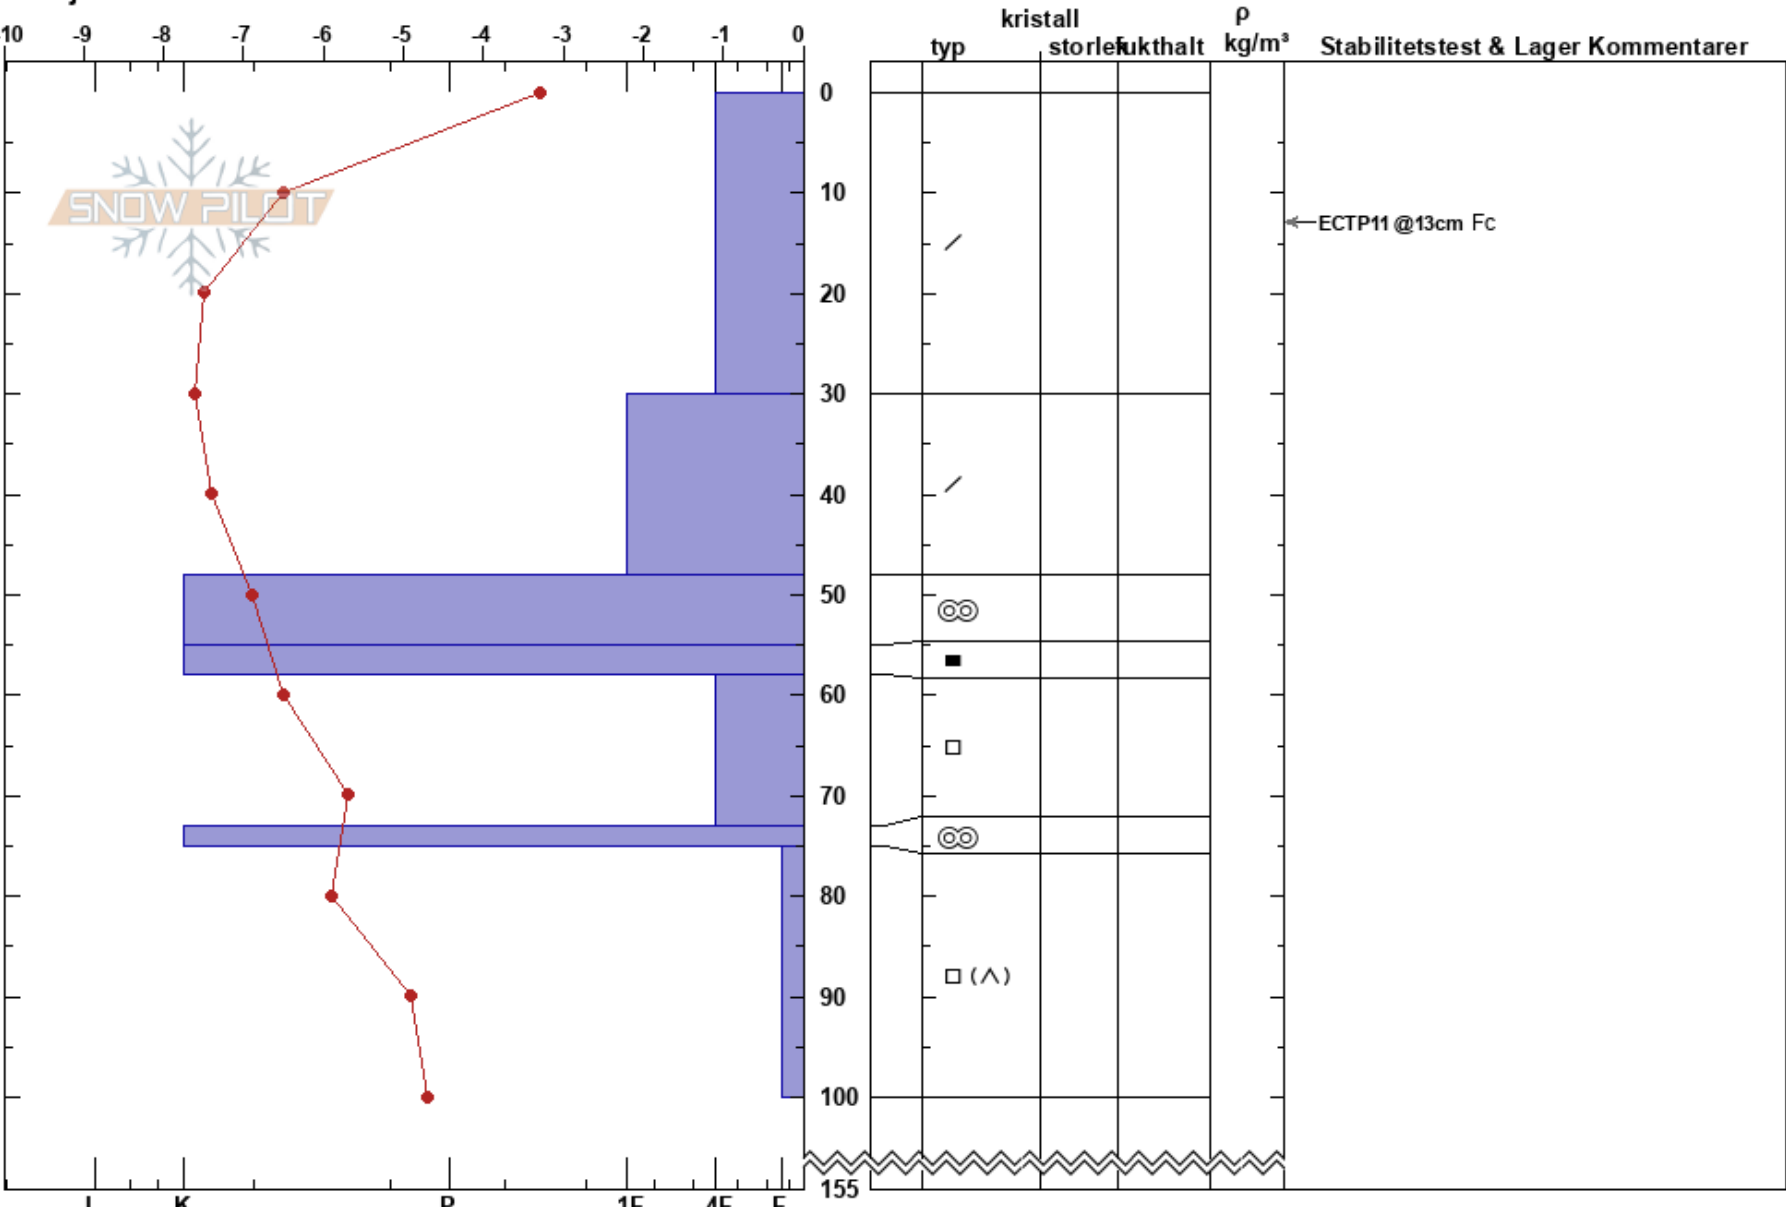

Mullfjället 2
 Åreskutan
 Sweden
 Höjd: 906 m
 Väderstreck: NW
 Detaljerna:

Per Jonsson
 20/02/2024 - 11:25
 Koordinat: 63.42159N, 12.93173W
 Lutning: 22°
 Snödrev: no

Instabilitet: **HS:155** Lager Kommentarer:
 Lufttemperatur: -1.2°C PF:4 30-48cm: mestorosväckandelagret
 Molnighet: BKN
 Nederbörd: NO
 Vind:

Noteringar (beskrivning av terräng):

I K P 1F 4F F