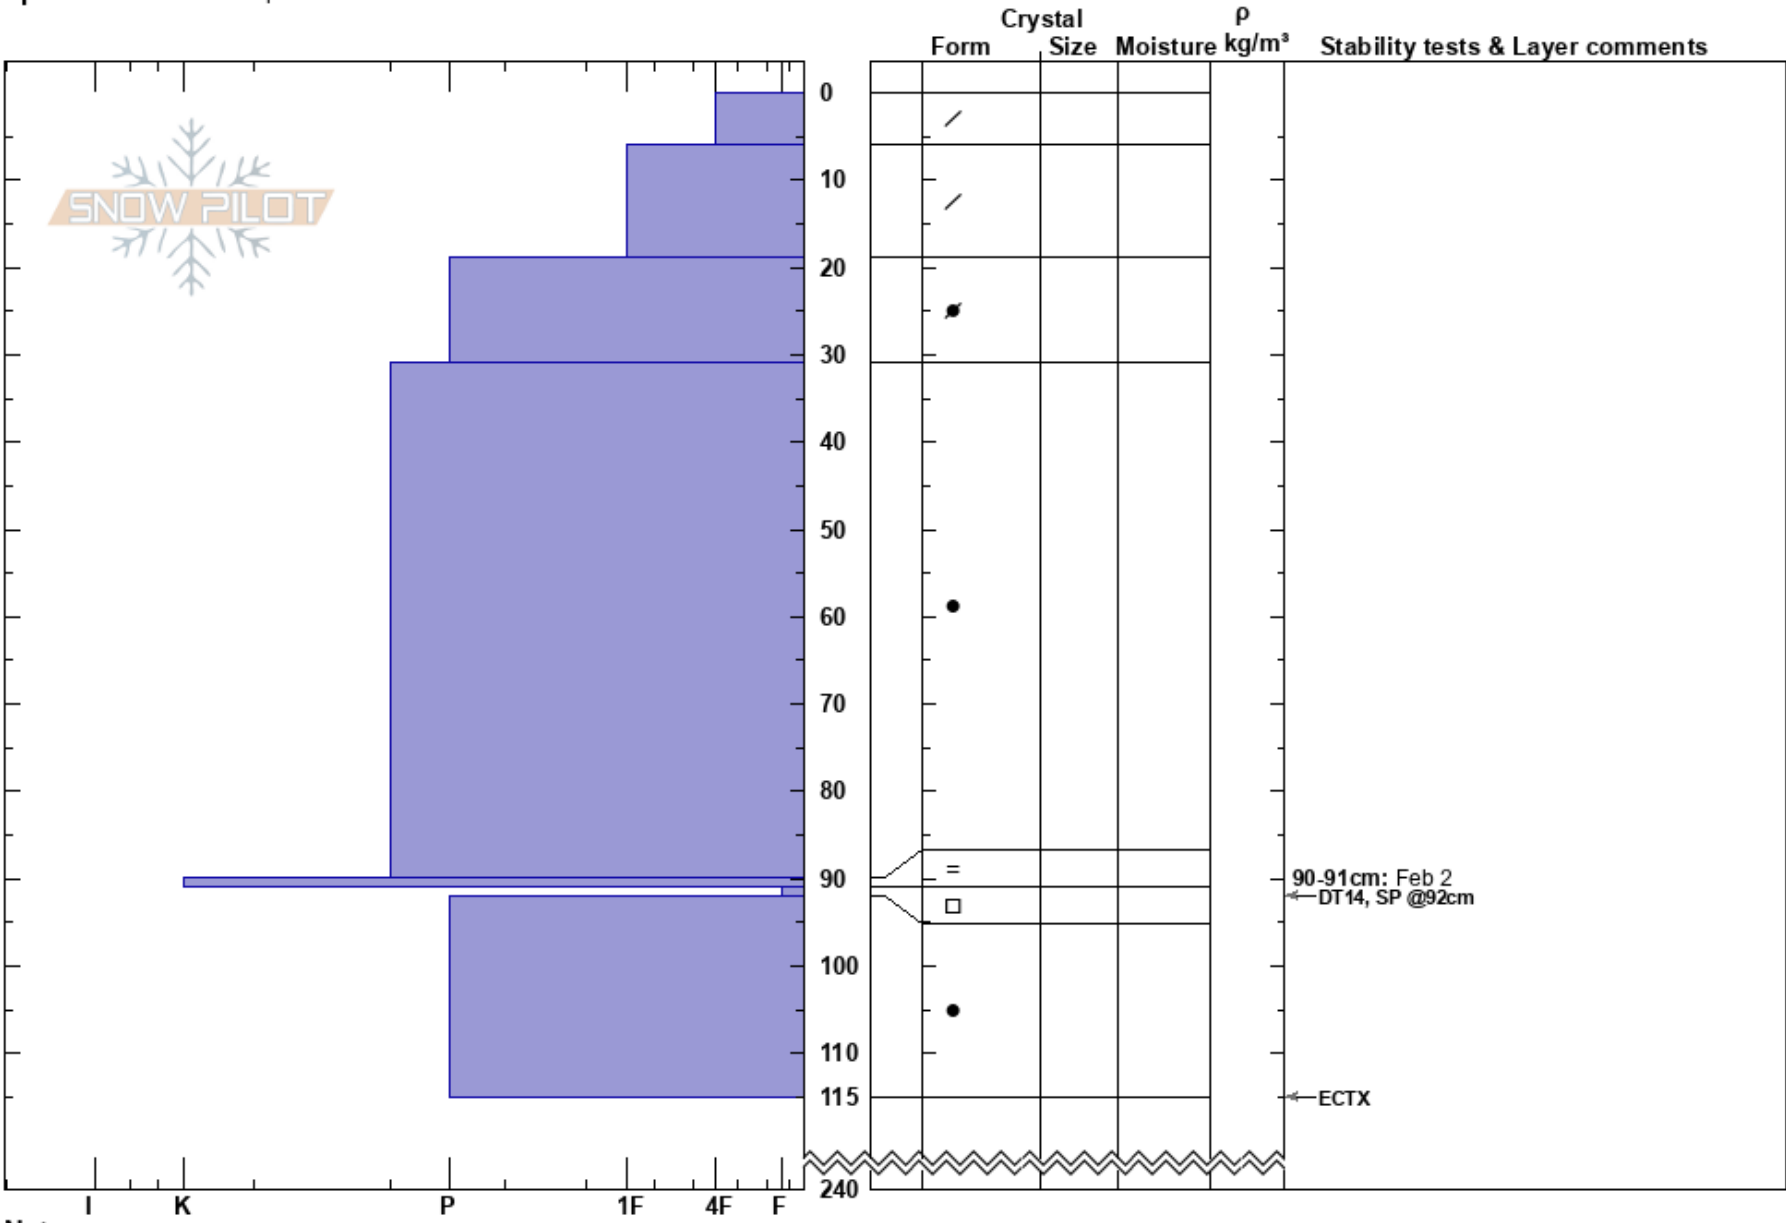

Vänster Hamra Övre Sz  
 Funäsfjällen  
 Sweden  
**Elevation:** 1050 m  
**Aspect:** E  
**Specifics:** We skied slope

John Wilcoxon  
 20/02/2024 - 09:05  
**Co-ord:** 33V 360364E 6940011N  
**Slope Angle:** 28°  
**Wind Loading:** previous

**Stability:** Good  
**Air Temperature:**  
**Sky Cover:** BKN  
**Precipitation:** NO  
**Wind:** SW Light Breeze

**HS:**240  
**PS:** 2  
**Layer Notes:**  
 90-91cm: Feb 2  
 91-92cm: Problematic layer