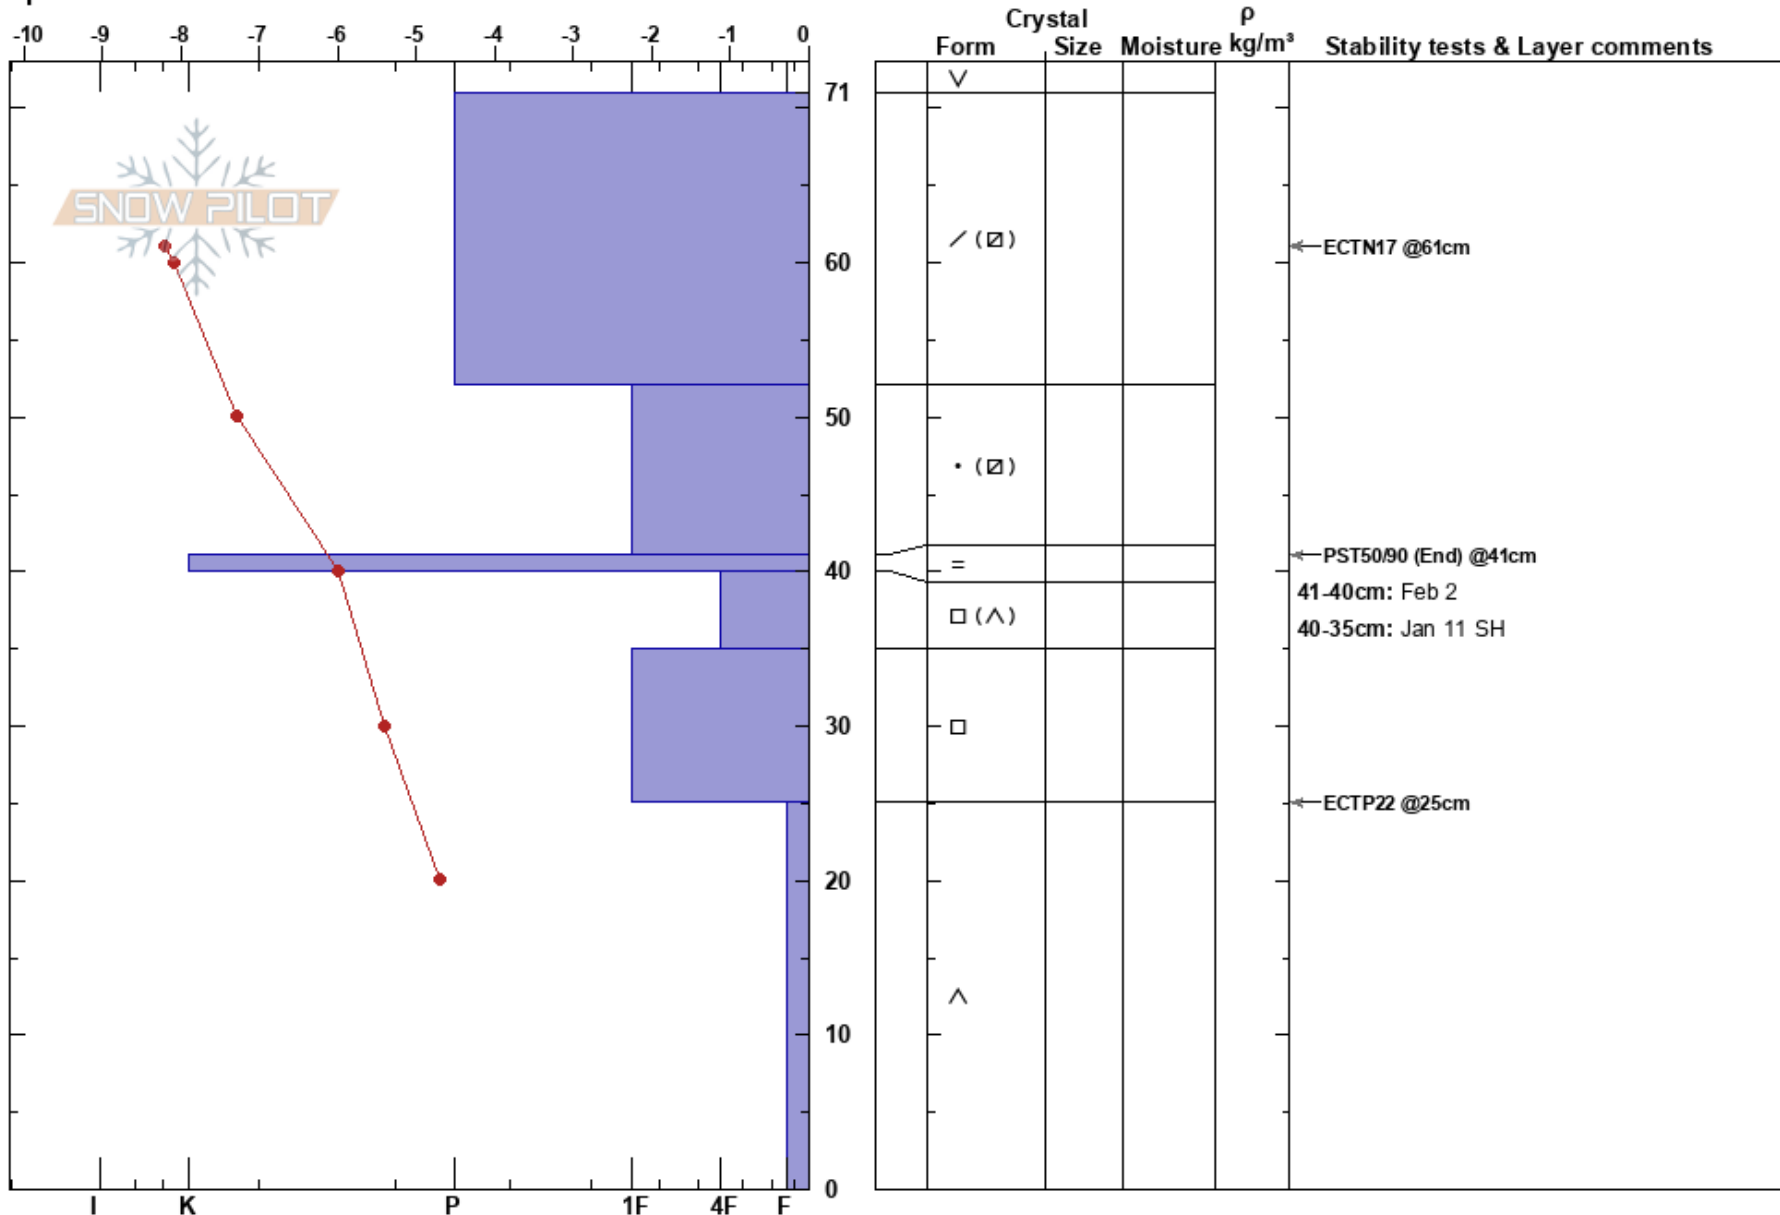

Lillskarven S  
 Funäsfjällen  
 Sweden  
**Elevation:** 1055 m  
**Aspect:** S  
**Specifics:**

Matilda Johansson  
 19/02/2024 - 11:00  
**Co-ord:** 33V 364167E 6940087N  
**Slope Angle:** 22°  
**Wind Loading:** previous

**Stability:**  
**Air Temperature:** -7.3°C  
**Sky Cover:** OVC  
**Precipitation:** NO  
**Wind:** Light Breeze

**HS:**71  
**PF:**5  
**Layer Notes:**  
 41-40cm: Feb 2  
 40-35cm: Jan 11 SH  
 25-0cm: Problematic layer

**Notes:** ALP. Regnskare feb 2. Drevsnö.