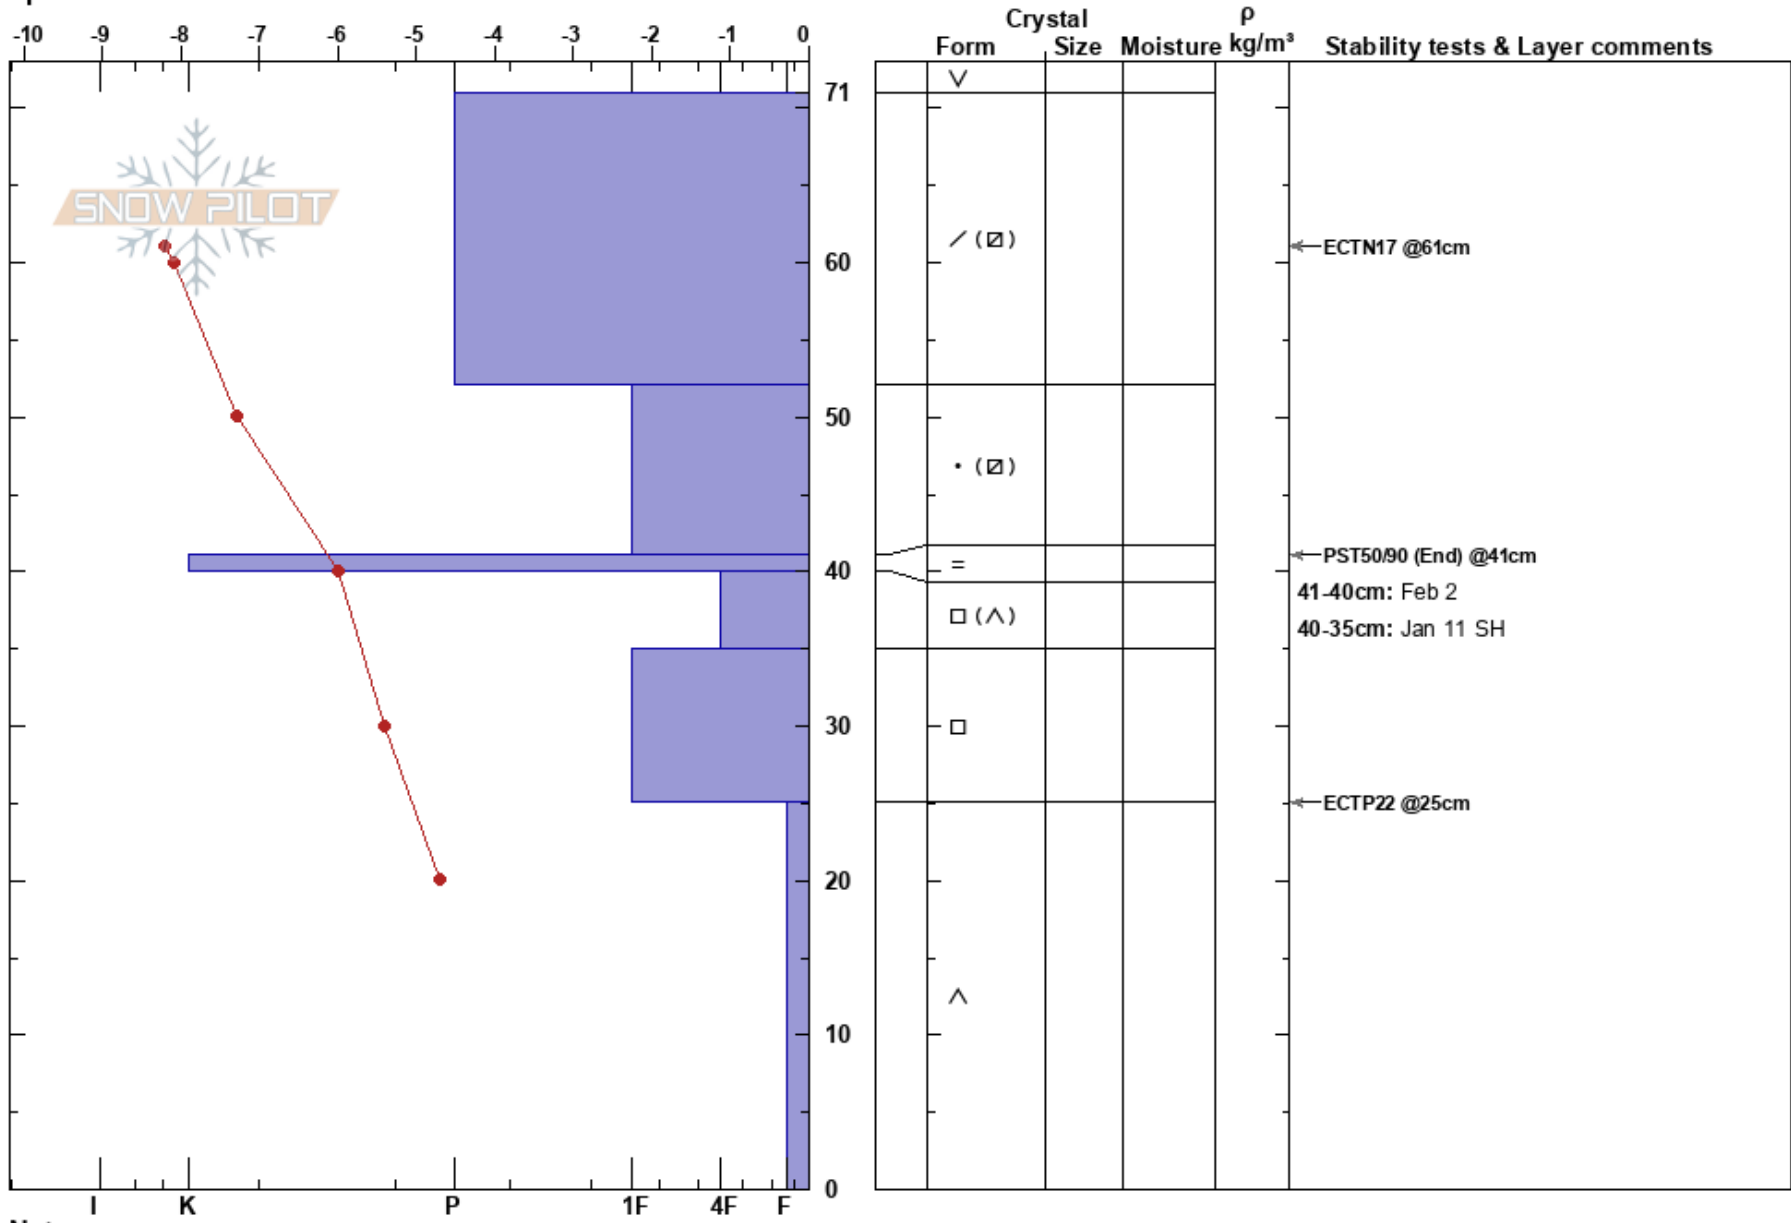

Lillskarven S  
 Funäsfjällen  
 Sweden  
**Elevation:** 1055 m  
**Aspect:** S  
**Specifics:**

Matilda Johansson  
 19/02/2024 - 11:00  
**Co-ord:** 33V 364167E 6940087N  
**Slope Angle:** 22°  
**Wind Loading:** previous

**Stability:**  
**Air Temperature:** -7.3°C  
**Sky Cover:** OVC  
**Precipitation:** NO  
**Wind:** Light Breeze

**HS:**71  
**PF:**5  
**Layer Notes:**  
 41-40cm: Feb 2  
 40-35cm: Jan 11 SH  
 25-0cm: Problematic layer

**Notes:** ALP. Regnskare feb 2. Drevsnö.