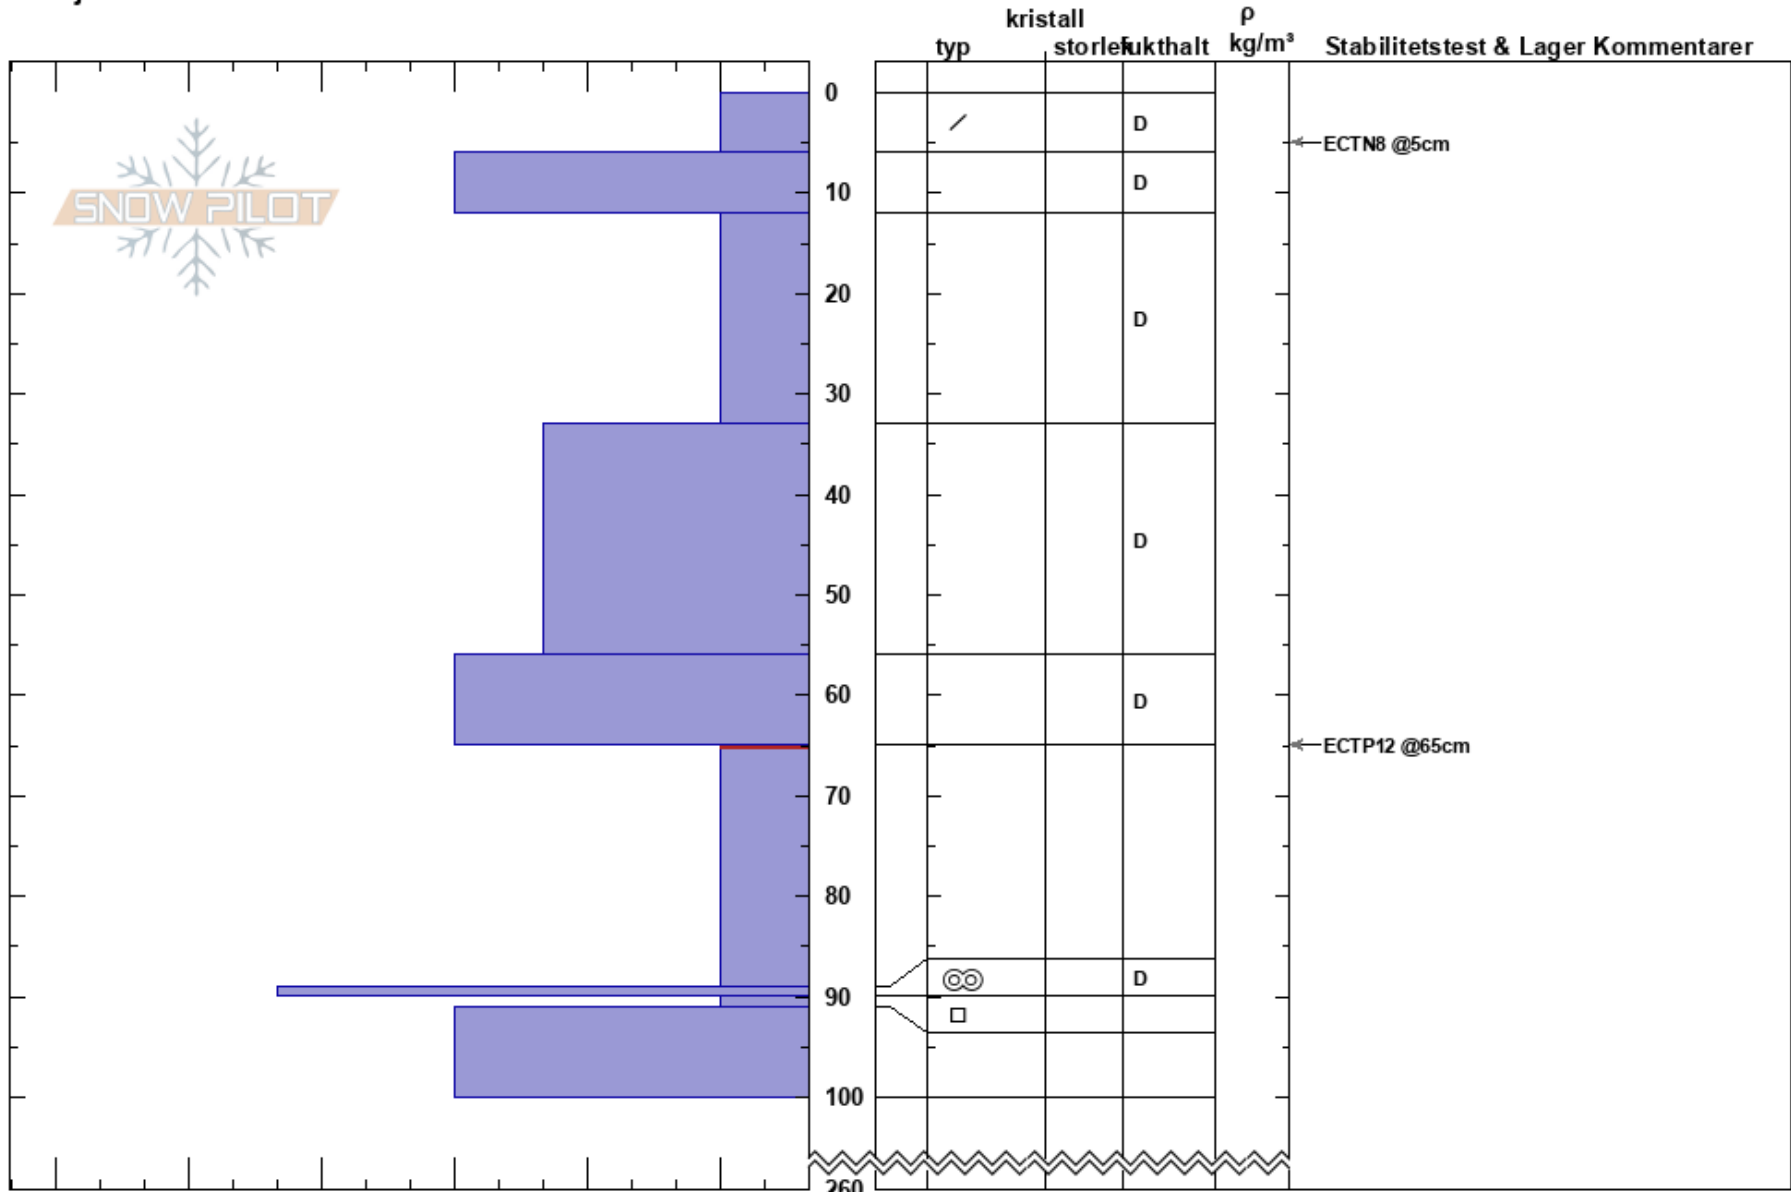

Remie S, Trädgräns  
Funäsfjällen  
Sweden  
Höjd: 980 m  
Väderstreck: S  
Detaljerna:

Albin Lärnefjord  
17/02/2024 - 11:04  
Koordinat: 62.65637N, 12.38221E  
Lutning: 23°  
Snödrev: yes

Instabilitet: HS:260  
Lufttemperatur: -7.1°C PF:50 65-89cm:mestorosväckandelagret  
Molnighet: BKN  
Nederbörd: S-1  
Vind: NW Måttlig vind (8-11 m/s)

Noteringar (beskrivning av terräng):  
I K P 1F 4F F