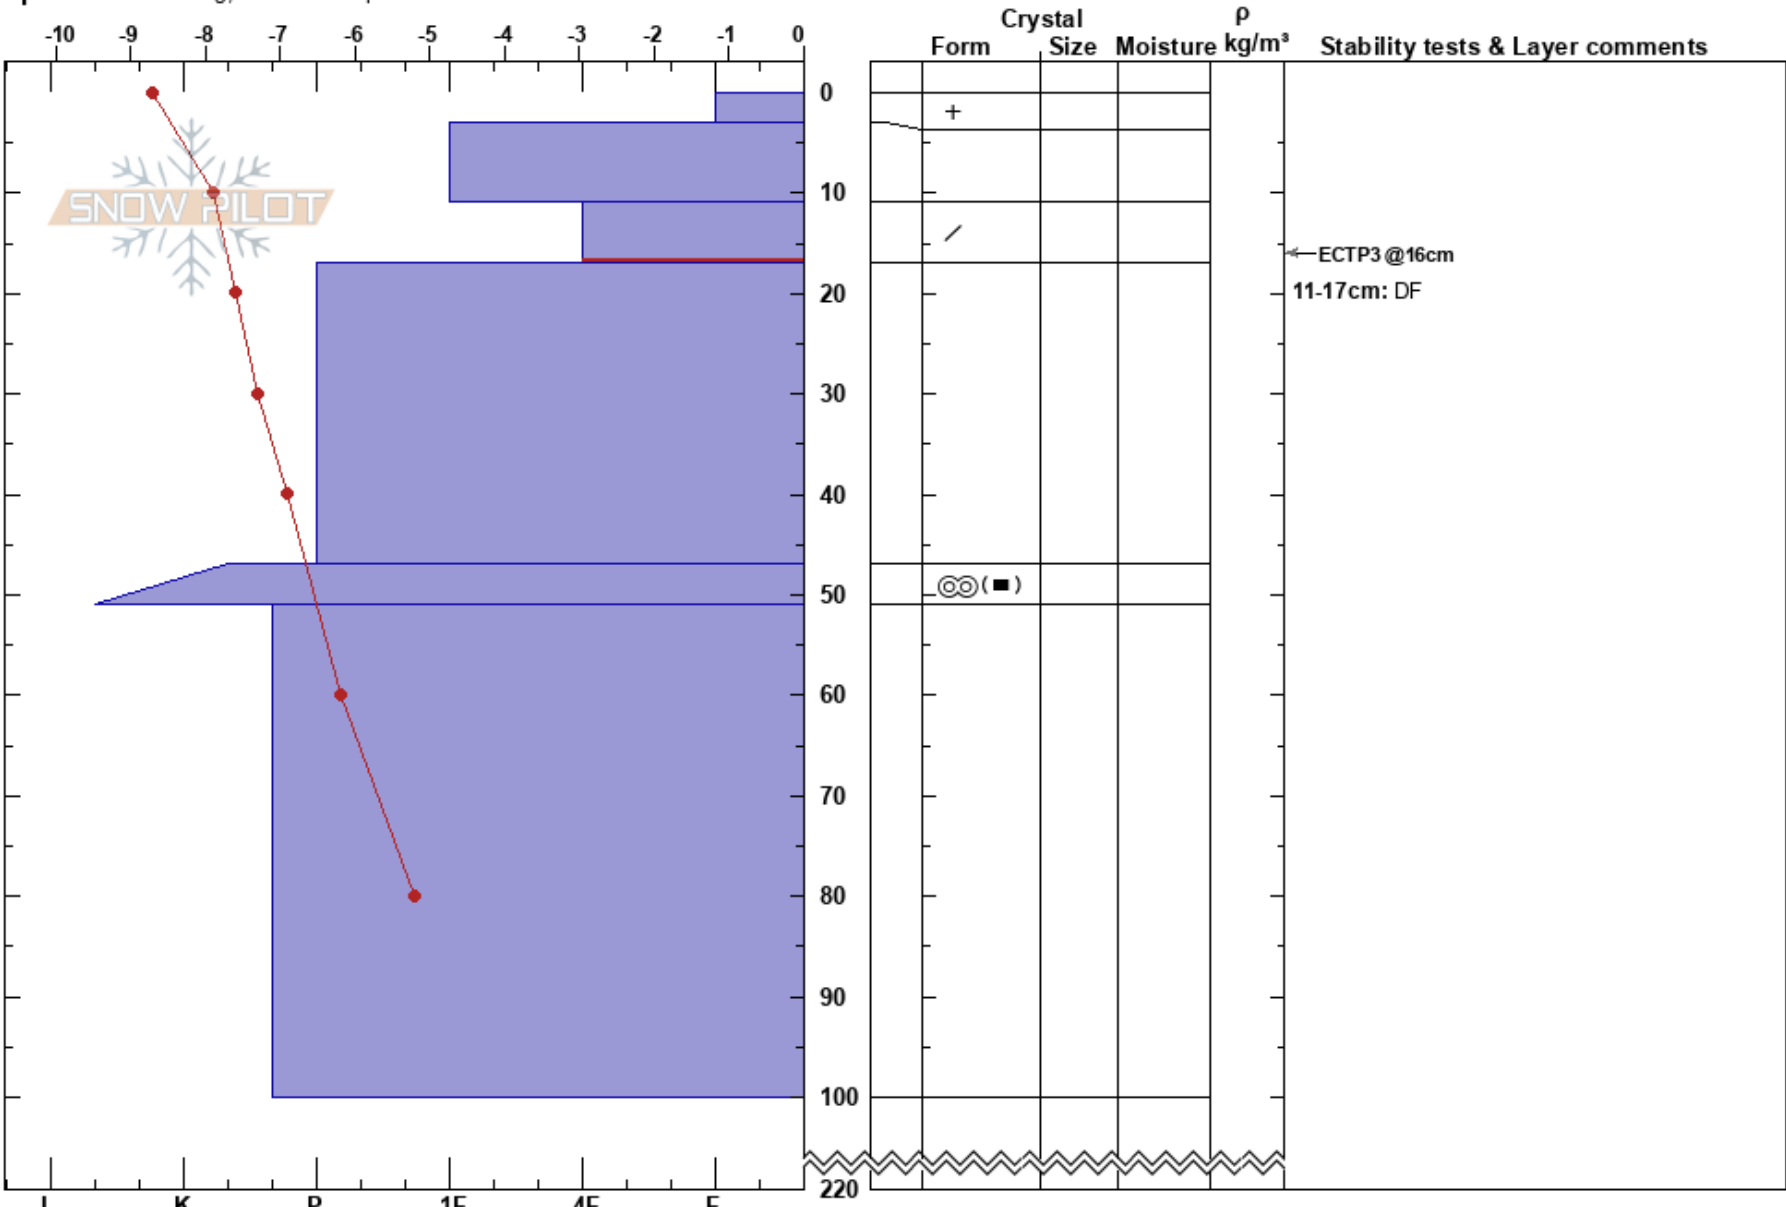

Skreaberget 775 SO  
 Västra Vindelfjällen  
 Sweden  
**Elevation:** 775 m  
**Aspect:** 130°  
**Specifics:** Cracking; We skied slope

Sam Hedman  
 17/02/2024 - 10:50  
**Co-ord:**  
**Slope Angle:** 25°  
**Wind Loading:** yes

**Stability:** Fair  
**Air Temperature:** -10.7°C  
**Sky Cover:** SCT  
**Precipitation:** S-1  
**Wind:** SE Strong

**HS:**220  
**Layer Notes:**  
 11-17cm: DF  
 11-17cm: Problematic layer

**Notes:** Snöbyar kom och gick.