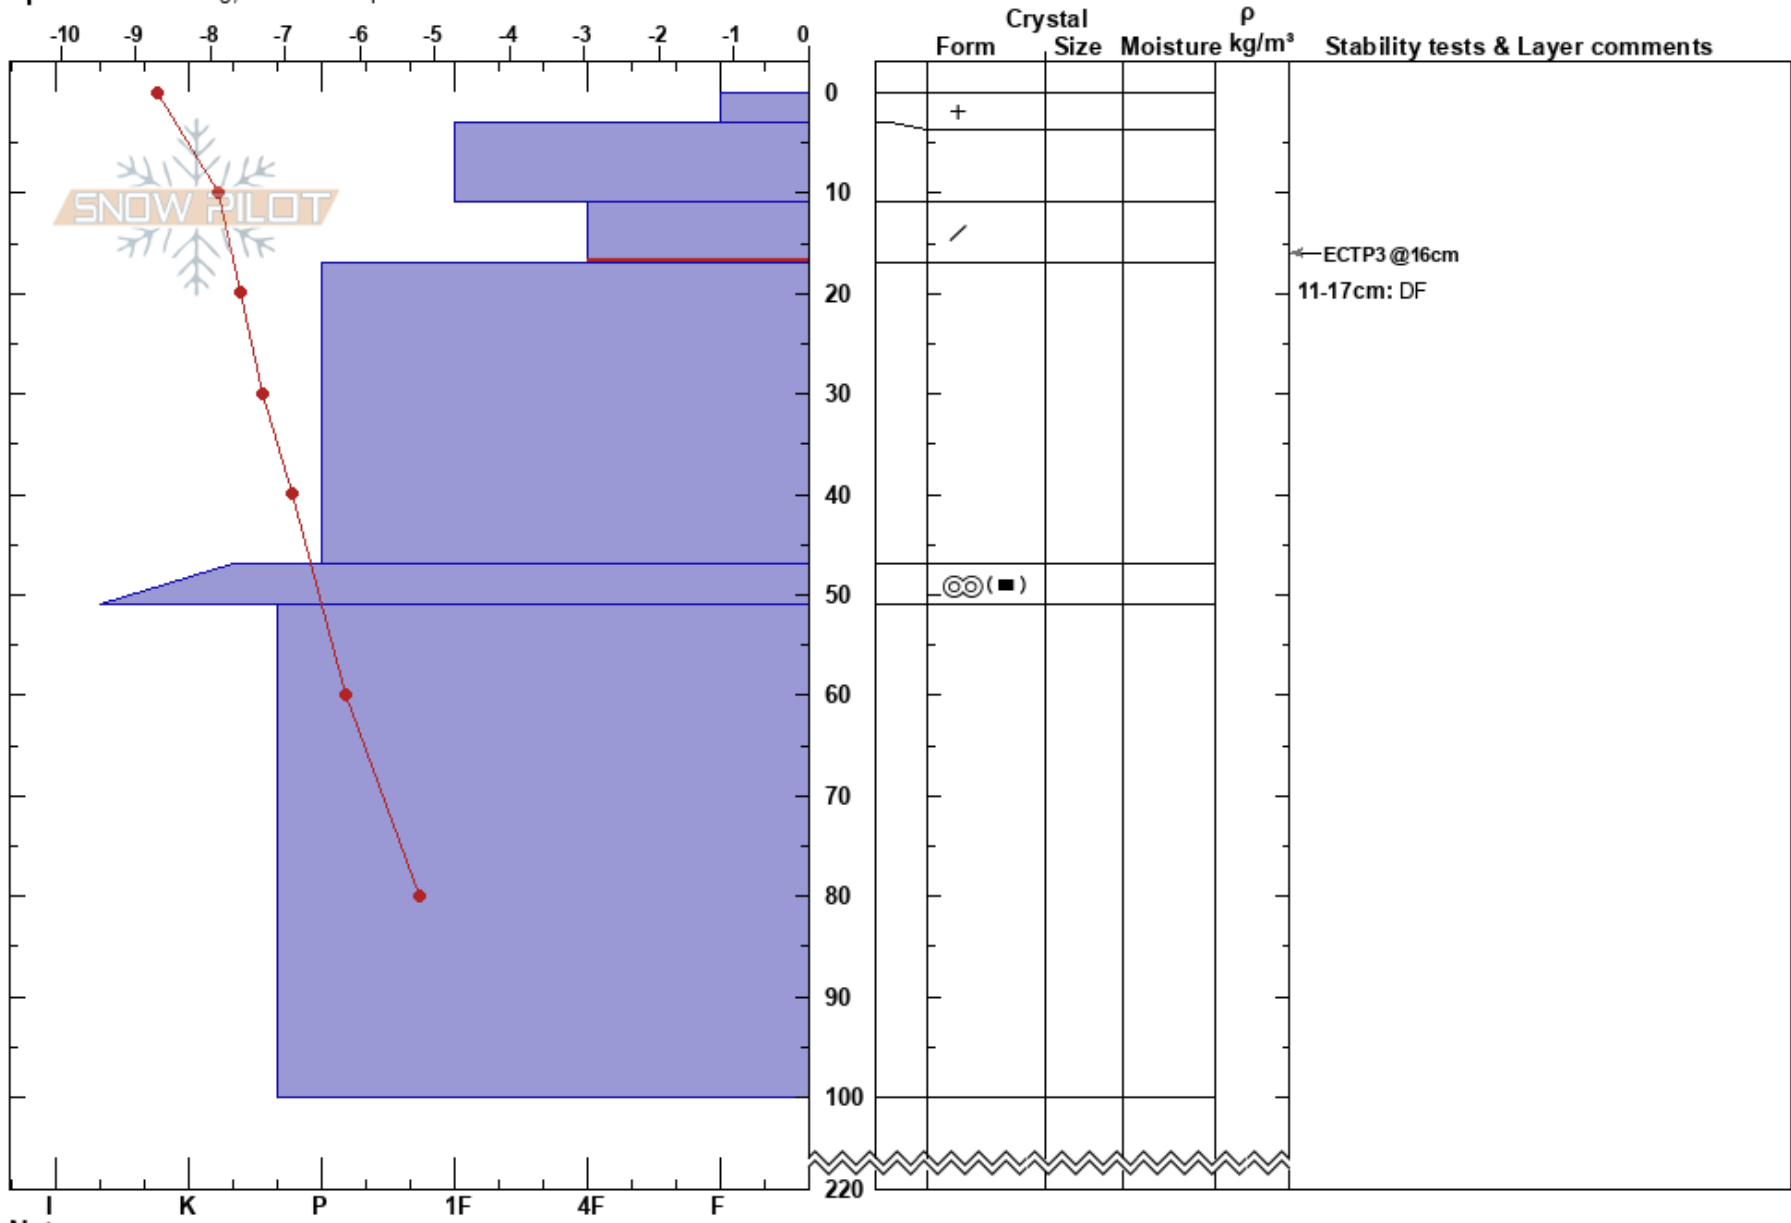

Skreaberget 775 SO  
 Västra Vindelfjällen  
 Sweden  
**Elevation:** 775 m  
**Aspect:** 130°  
**Specifics:** Cracking; We skied slope

Sam Hedman  
 17/02/2024 - 10:50  
**Co-ord:**  
**Slope Angle:** 25°  
**Wind Loading:** yes

**Stability:** Fair  
**Air Temperature:** -10.7°C  
**Sky Cover:** SCT  
**Precipitation:** S-1  
**Wind:** SE Strong

**HS:**220  
**Layer Notes:**  
 11-17cm: DF  
 11-17cm: Problematic layer

**Notes:** Snöbyar kom och gick.