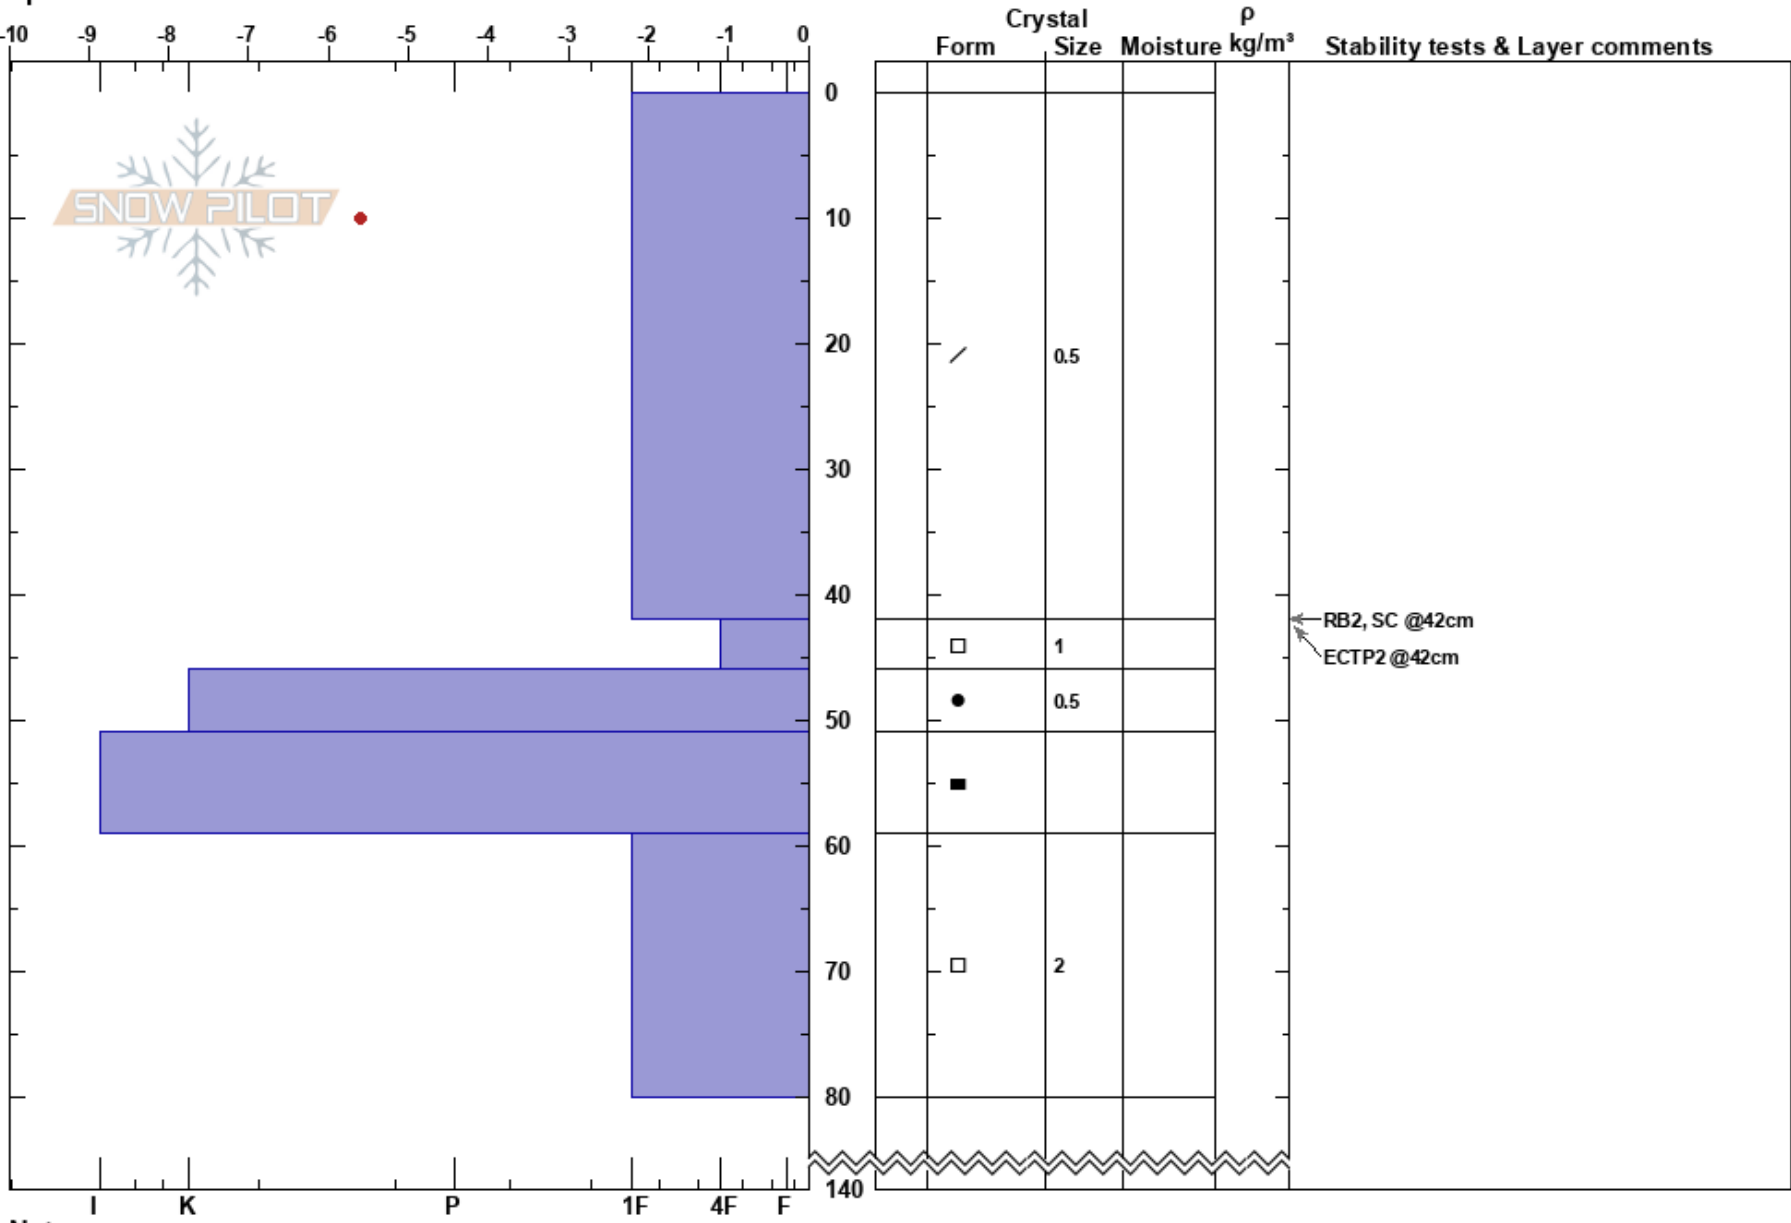

Mulfjället västra ALP  
 Mulfjället  
 Sweden  
**Elevation:** 945 m  
**Aspect:** W  
**Specifics:**

Johan Larsson  
 16/02/2024 - 13:50  
**Co-ord:** 33V UL 96957 35010  
**Slope Angle:** 20°  
**Wind Loading:** no

**Stability:** **HS:**140 **Layer Notes:**  
**Air Temperature:** -4.1°C **PF:**40 42-46cm:Problematic layer  
**Sky Cover:** OVC  
**Precipitation:** NO  
**Wind:** NE Light Breeze

Notes: