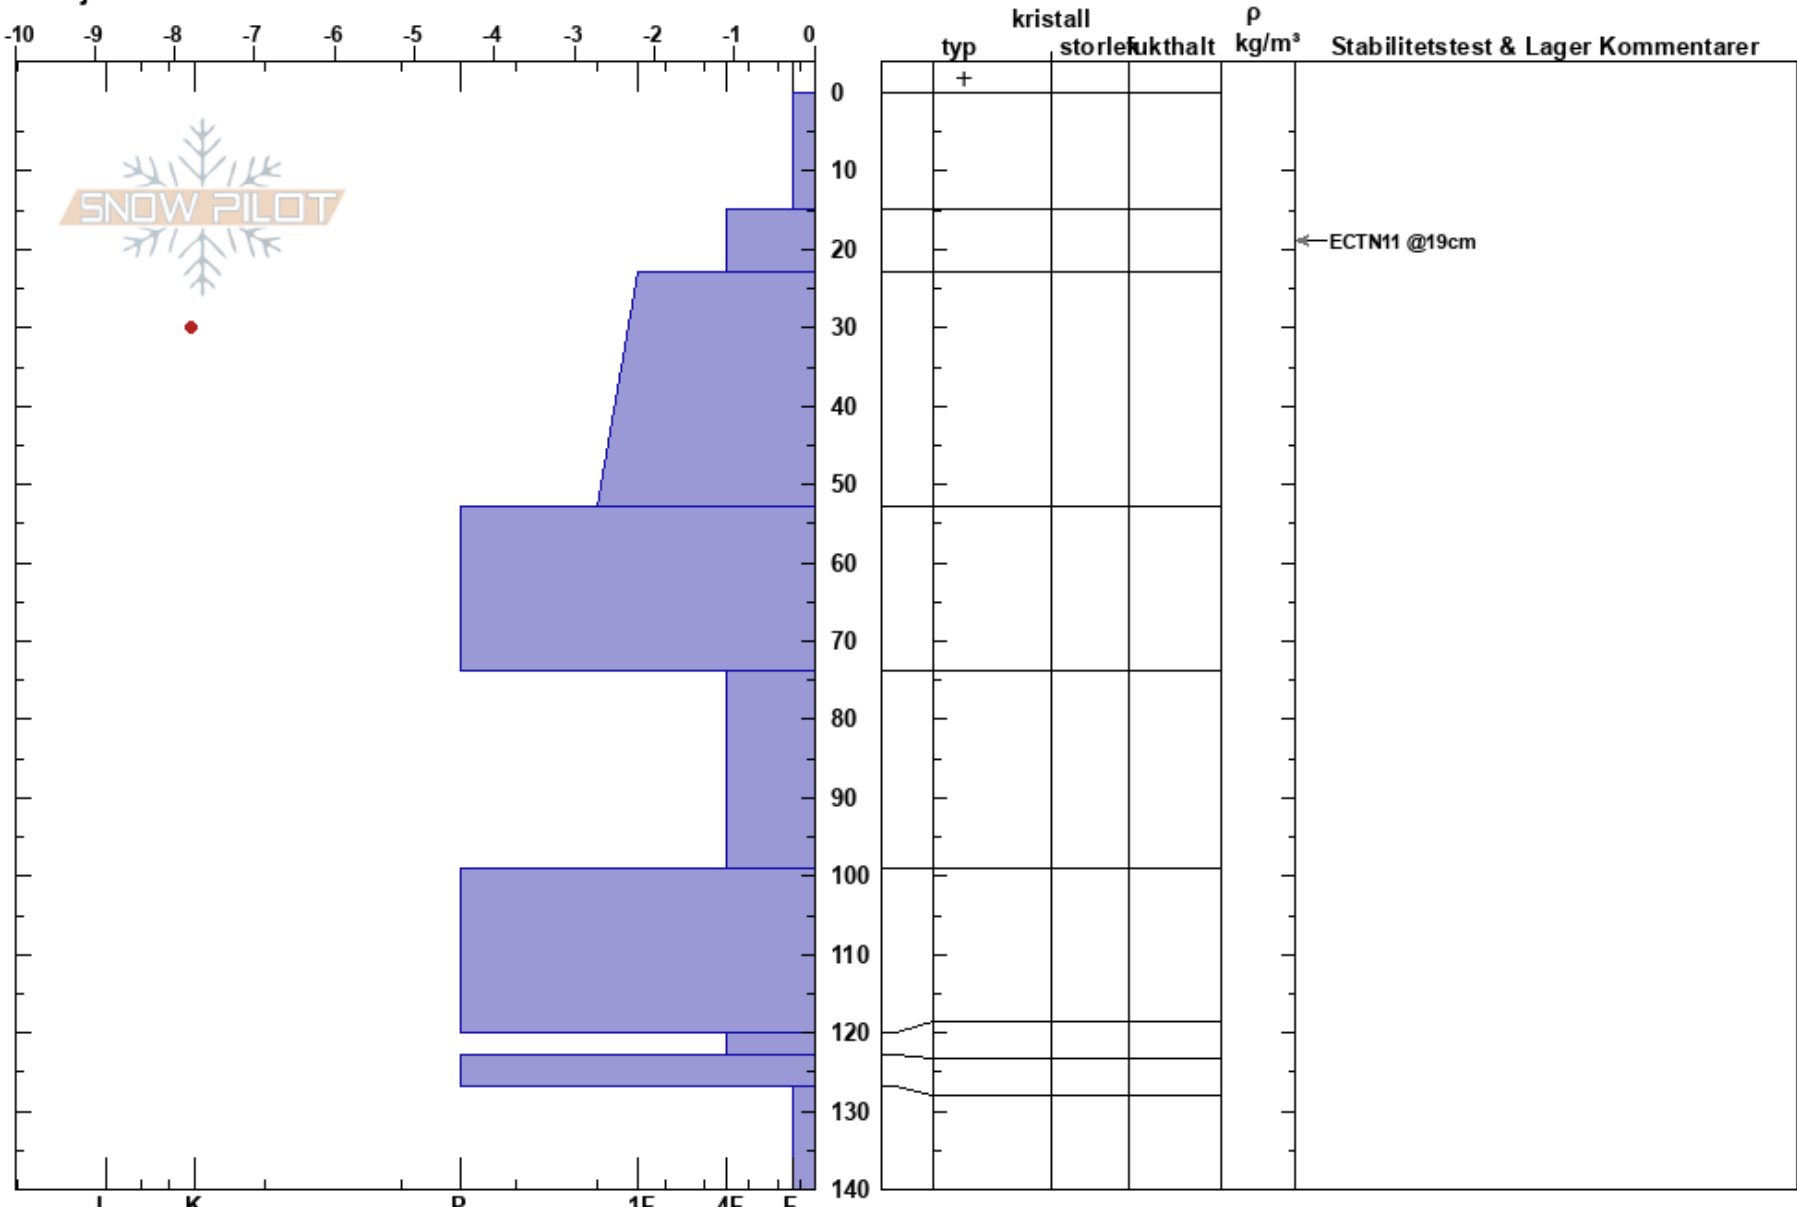

Klöverfjället
Borgafjäll
Sweden
Höjd: 817 m
Väderstreck: E
Detaljerna:

Susanne Lindqvist
16/02/2024 - 10:20
Koordinat: 64.86677N, 15.09530E
Lutning: 27°
Snödrev: yes

Instabilitet:
Lufttemperatur: -3.5°C
Molnighet: OVC
Nederbörd: S1
Vind: E Svagvind (1-7m/s)

HS:140 Lager Kommentarer:

Noteringar (beskrivning av terräng): Liten öppen sluttning i trädgränsen. Snödrev i byarna.