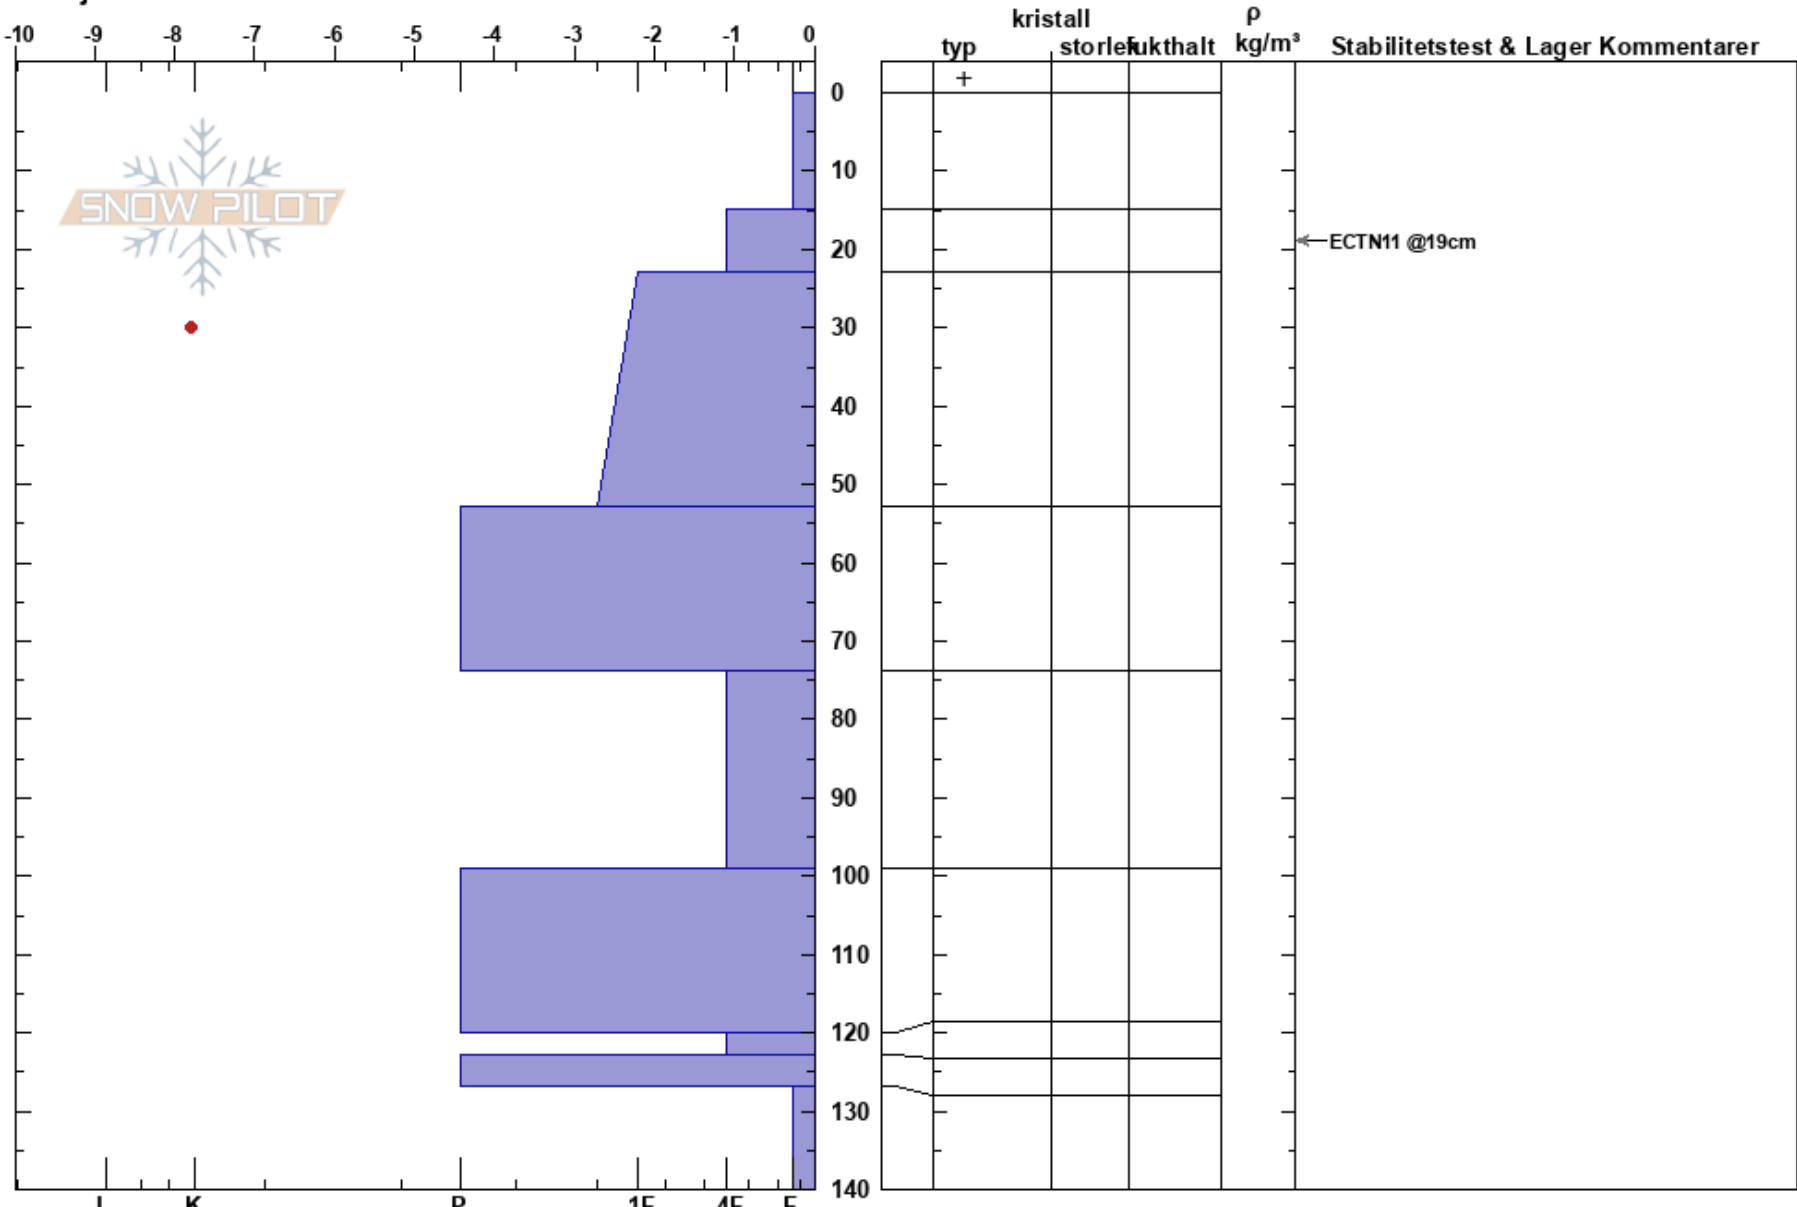

Klöverfjället
Borgafjäll
Sweden
Höjd: 817 m
Väderstreck: E
Detaljerna:

Susanne Lindqvist
16/02/2024 - 10:20
Koordinat: 64.86677N, 15.09530E
Lutning: 27°
Snödrev: yes

Instabilitet:
Lufttemperatur: -3.5°C
Molnighet: OVC
Nederbörd: S1
Vind: E Svagvind (1-7m/s)

HS:140
Lager Kommentarer:

Noteringar (beskrivning av terräng): Liten öppen sluttning i trädgränsen. Snödrev i byarna.