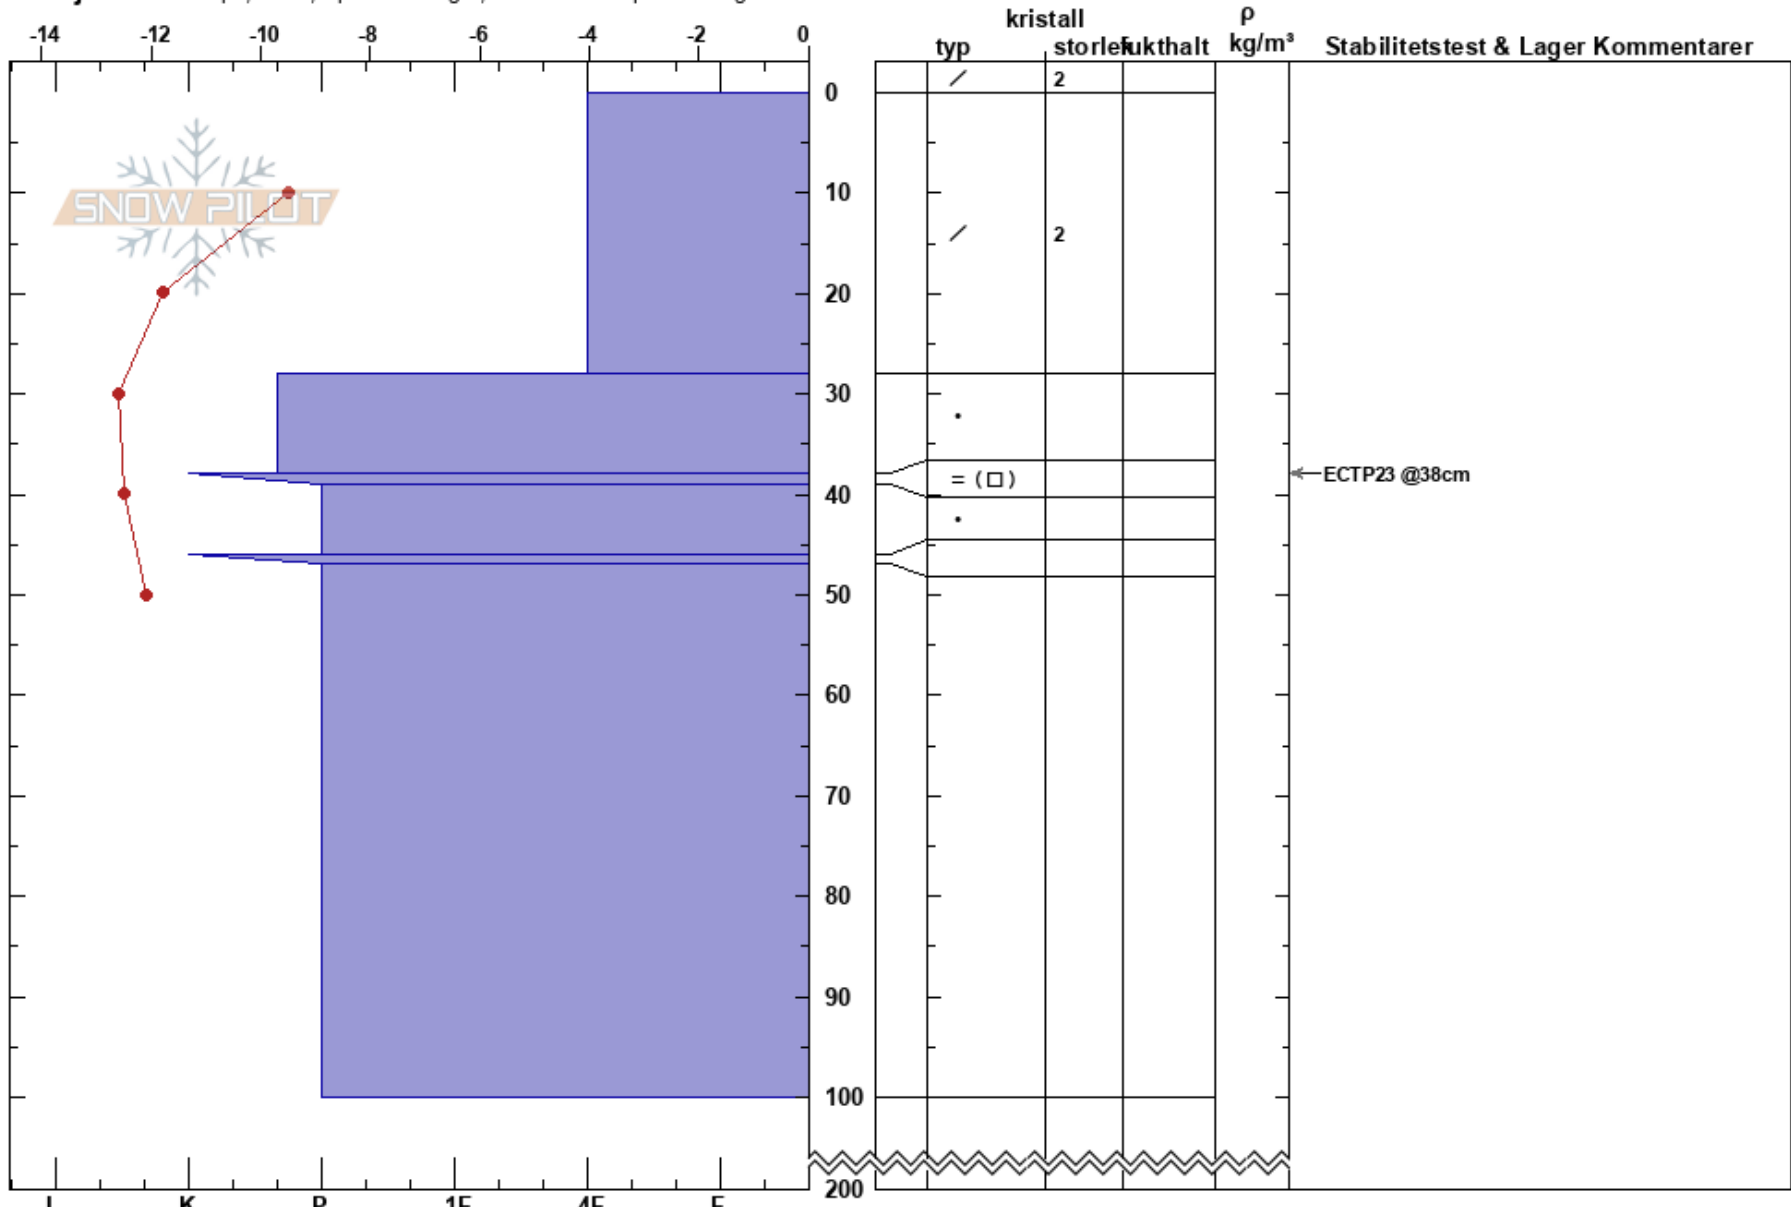

Ransarluspen  
 Graipesvare  
 Sweden  
 Höjd: 835 m  
 Väderstreck: NW  
 Detaljerna: Whumph, lokalt; Sprickbildningar; Vi åkte skidor på slutningen

Nils Åslund  
 15/02/2024 - 11:00  
 Koordinat: 65.16878N, 15.08835E  
 Lutning: 33°  
 Snödräv:

Instabilitet:  
 Lufttemperatur: -4.1°C  
 Molnighet: SCT  
 Nederbörd: NO  
 Vind: SW Svagvind (1-7m/s)

HS:200  
 PF:25  
 PS:25  
 Lager Kommentarer:  
 38-39cm: mestorosväckandelagret

Noteringar (beskrivning av terräng): Konvex sluttning i trädgräns. Stor plåtå ovanför slutningen.