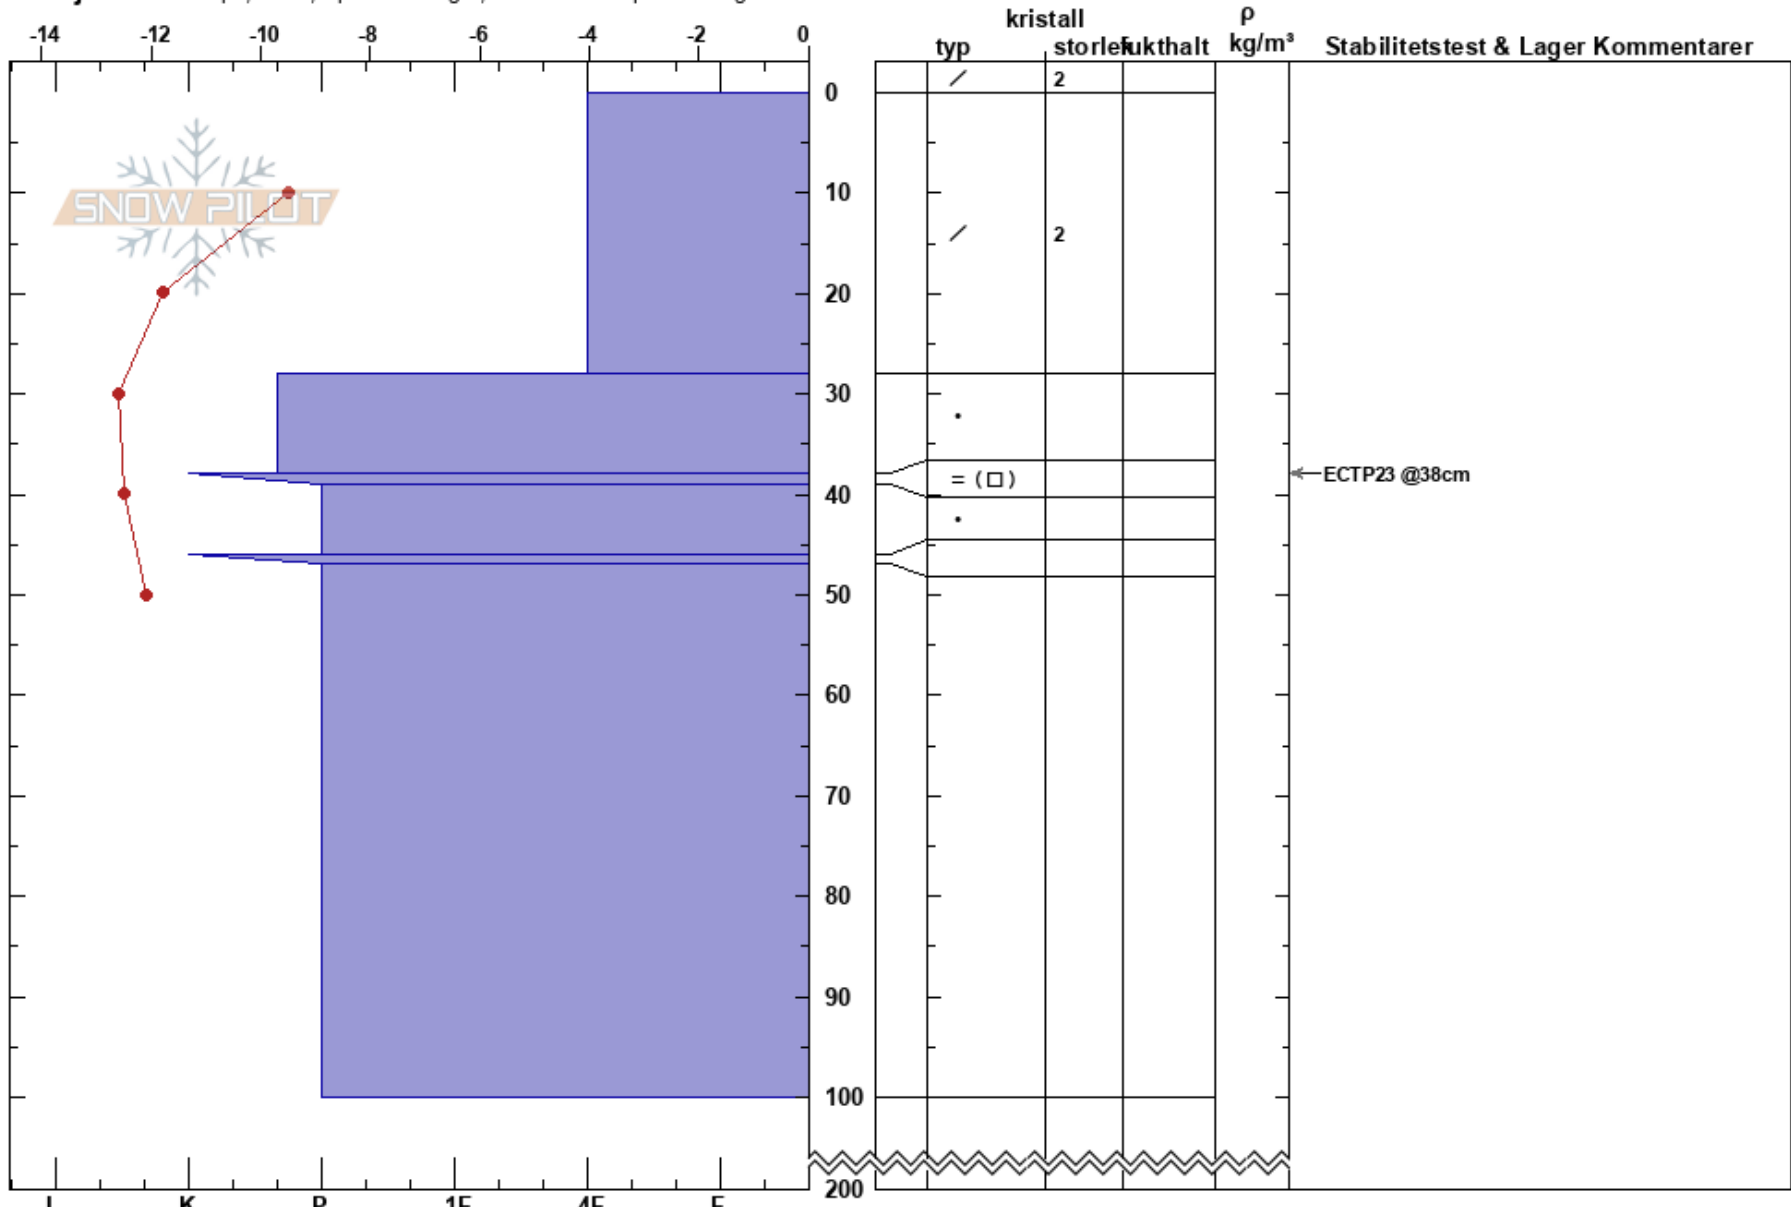

Ransarluspen  
 Graipesvare  
 Sweden  
 Höjd: 835 m  
 Väderstreck: NW  
 Detaljerna: Whumph, lokalt; Sprickbildningar; Vi åkte skidor på slutningen

Nils Åslund  
 15/02/2024 - 11:00  
 Koordinat: 65.16878N, 15.08835E  
 Lutning: 33°  
 Snödräv:

Instabilitet:  
 Lufttemperatur: -4.1°C  
 Molnighet: SCT  
 Nederbörd: NO  
 Vind: SW Svagvind (1-7m/s)

HS:200  
 PF:25  
 PS:25  
 Lager Kommentarer:  
 38-39cm: mestorosväckandelagret

Noteringar (beskrivning av terräng): Konkav sluttning i trädgräns. Stor plåtå ovanför slutningen.