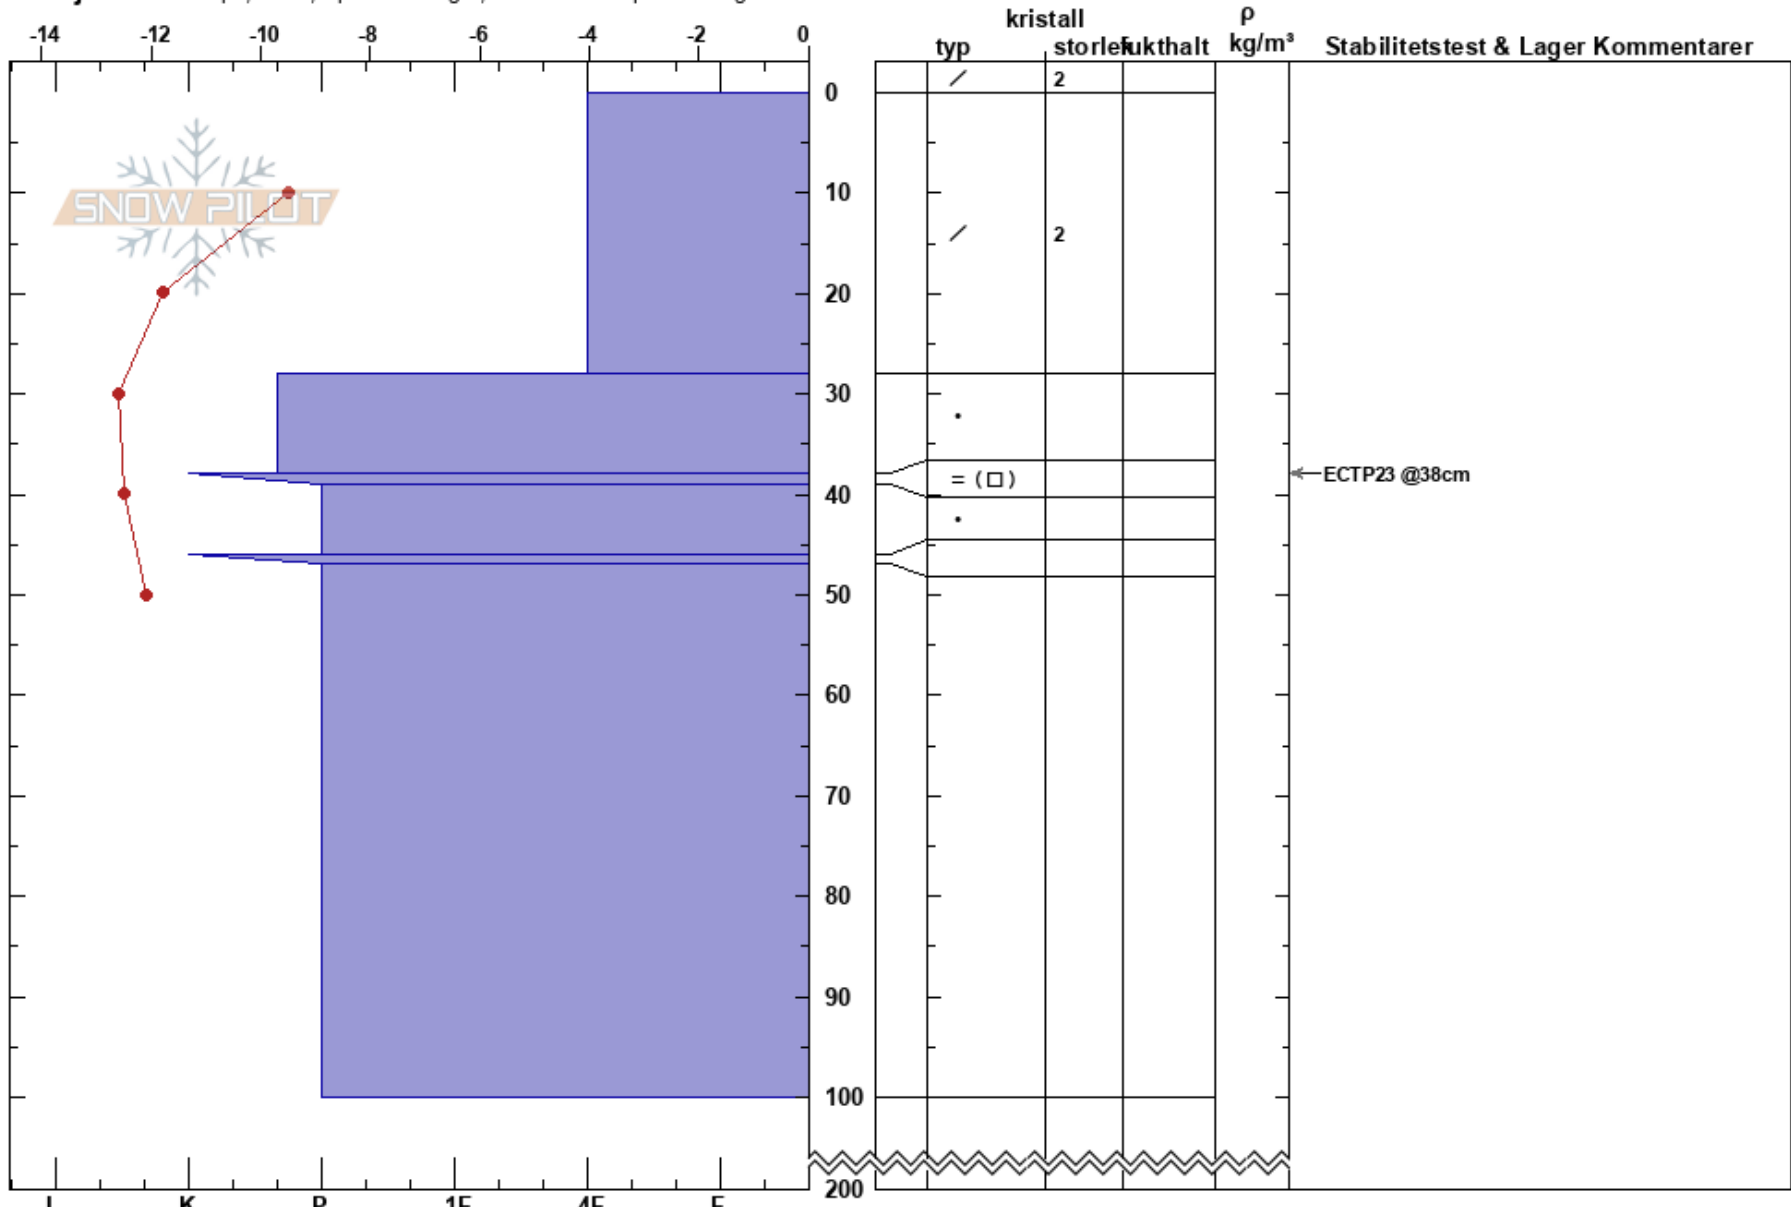

Ransarluspen
 Graipesvare
 Sweden
 Höjd: 835 m
 Väderstreck: NW
 Detaljerna: Whumph, lokalt; Sprickbildningar; Vi åkte skidor på slutningen

Nils Åslund
 15/02/2024 - 11:00
 Koordinat: 65.16878N, 15.08835E
 Lutning: 33°
 Snödrav:

Instabilitet:
 Lufttemperatur: -4.1°C
 Molnighet: SCT
 Nederbörd: NO
 Vind: SW Svagvind (1-7m/s)

HS:200
 PF:25
 PS:25
 Lager Kommentarer:
 38-39cm: mestorosväckandelagret

Noteringar (beskrivning av terräng): Konkav sluttning i trädgräns. Stor plåtå ovanför slutningen.