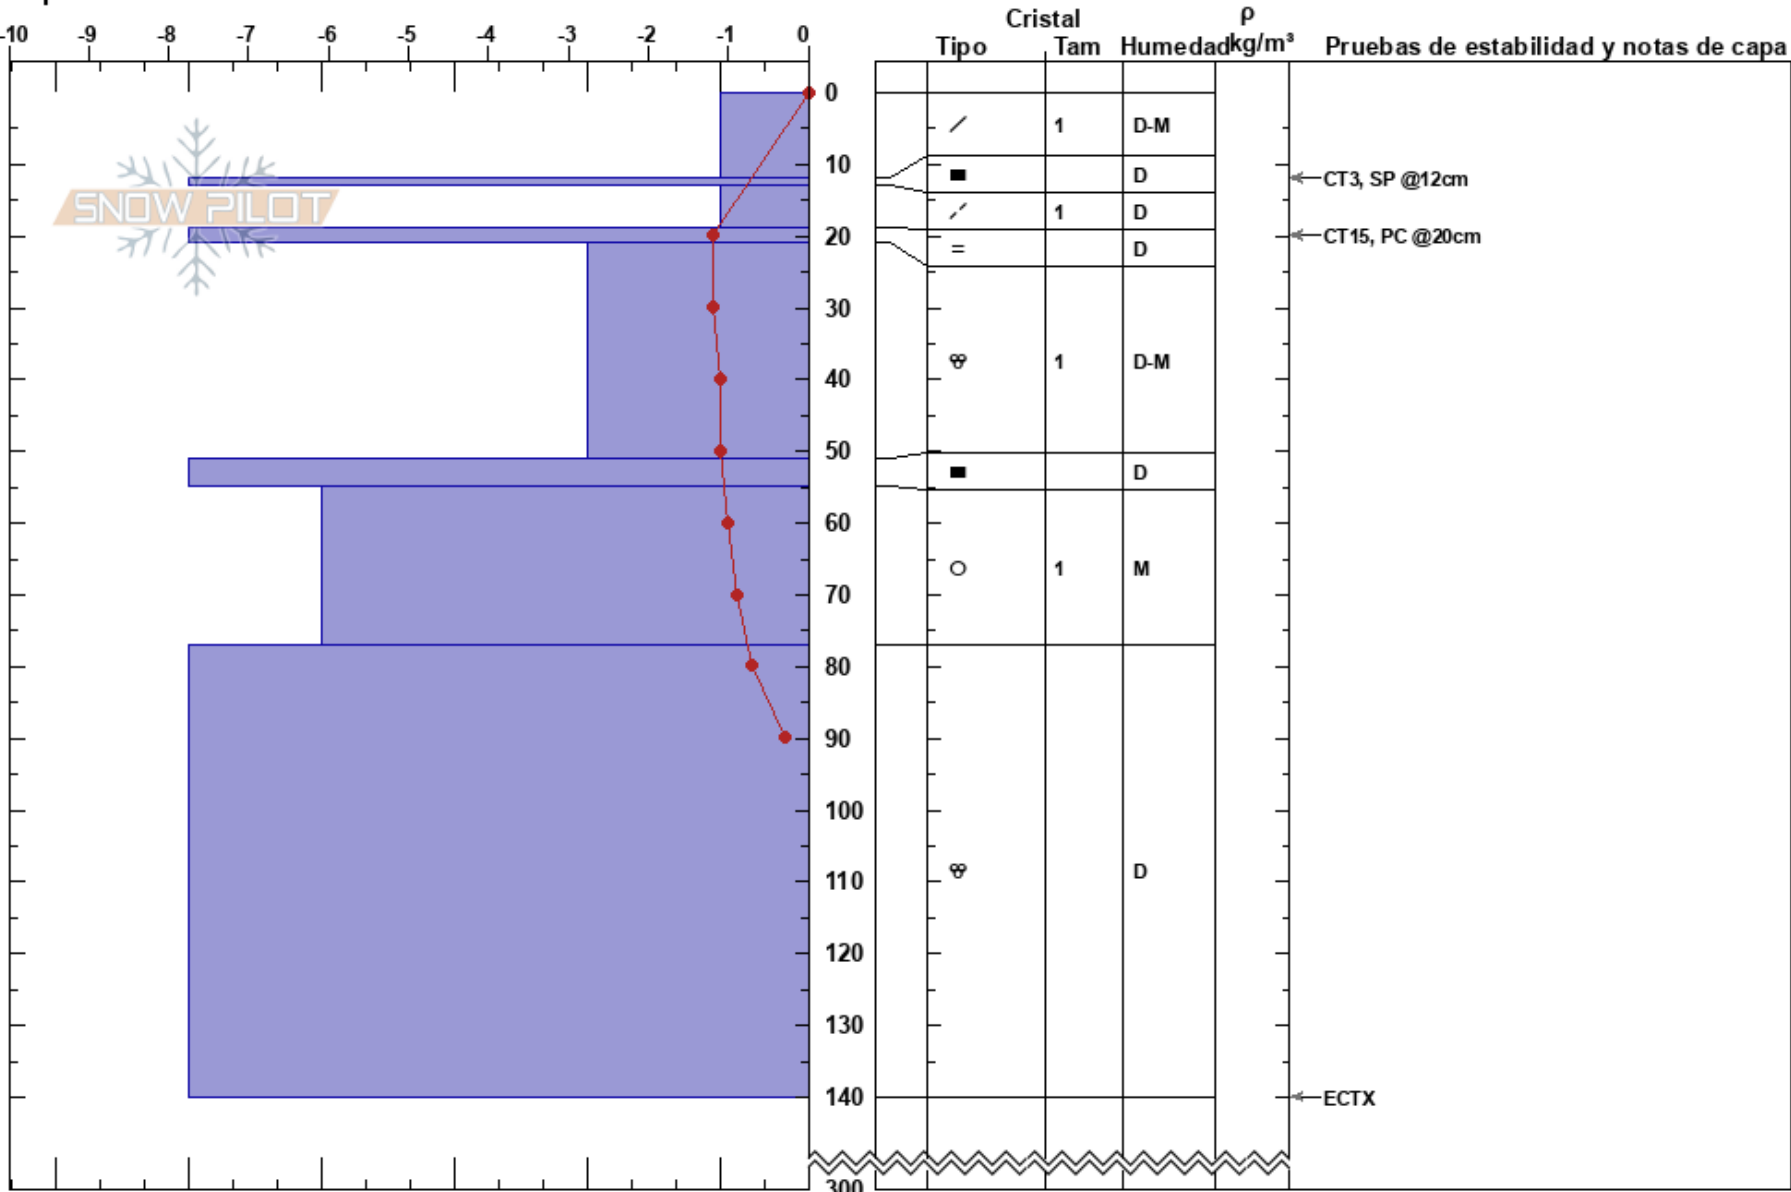

PF:20

Argentina

Coordinada:

Cielo: FEW

PS: 10

Elevación: 2570 m

Ángulo de inclinación: 0°

Precipitación: NO

Exposición: N

Carga del Viento: no

Viento: NE Brisa leve

Específicas:

Notas: