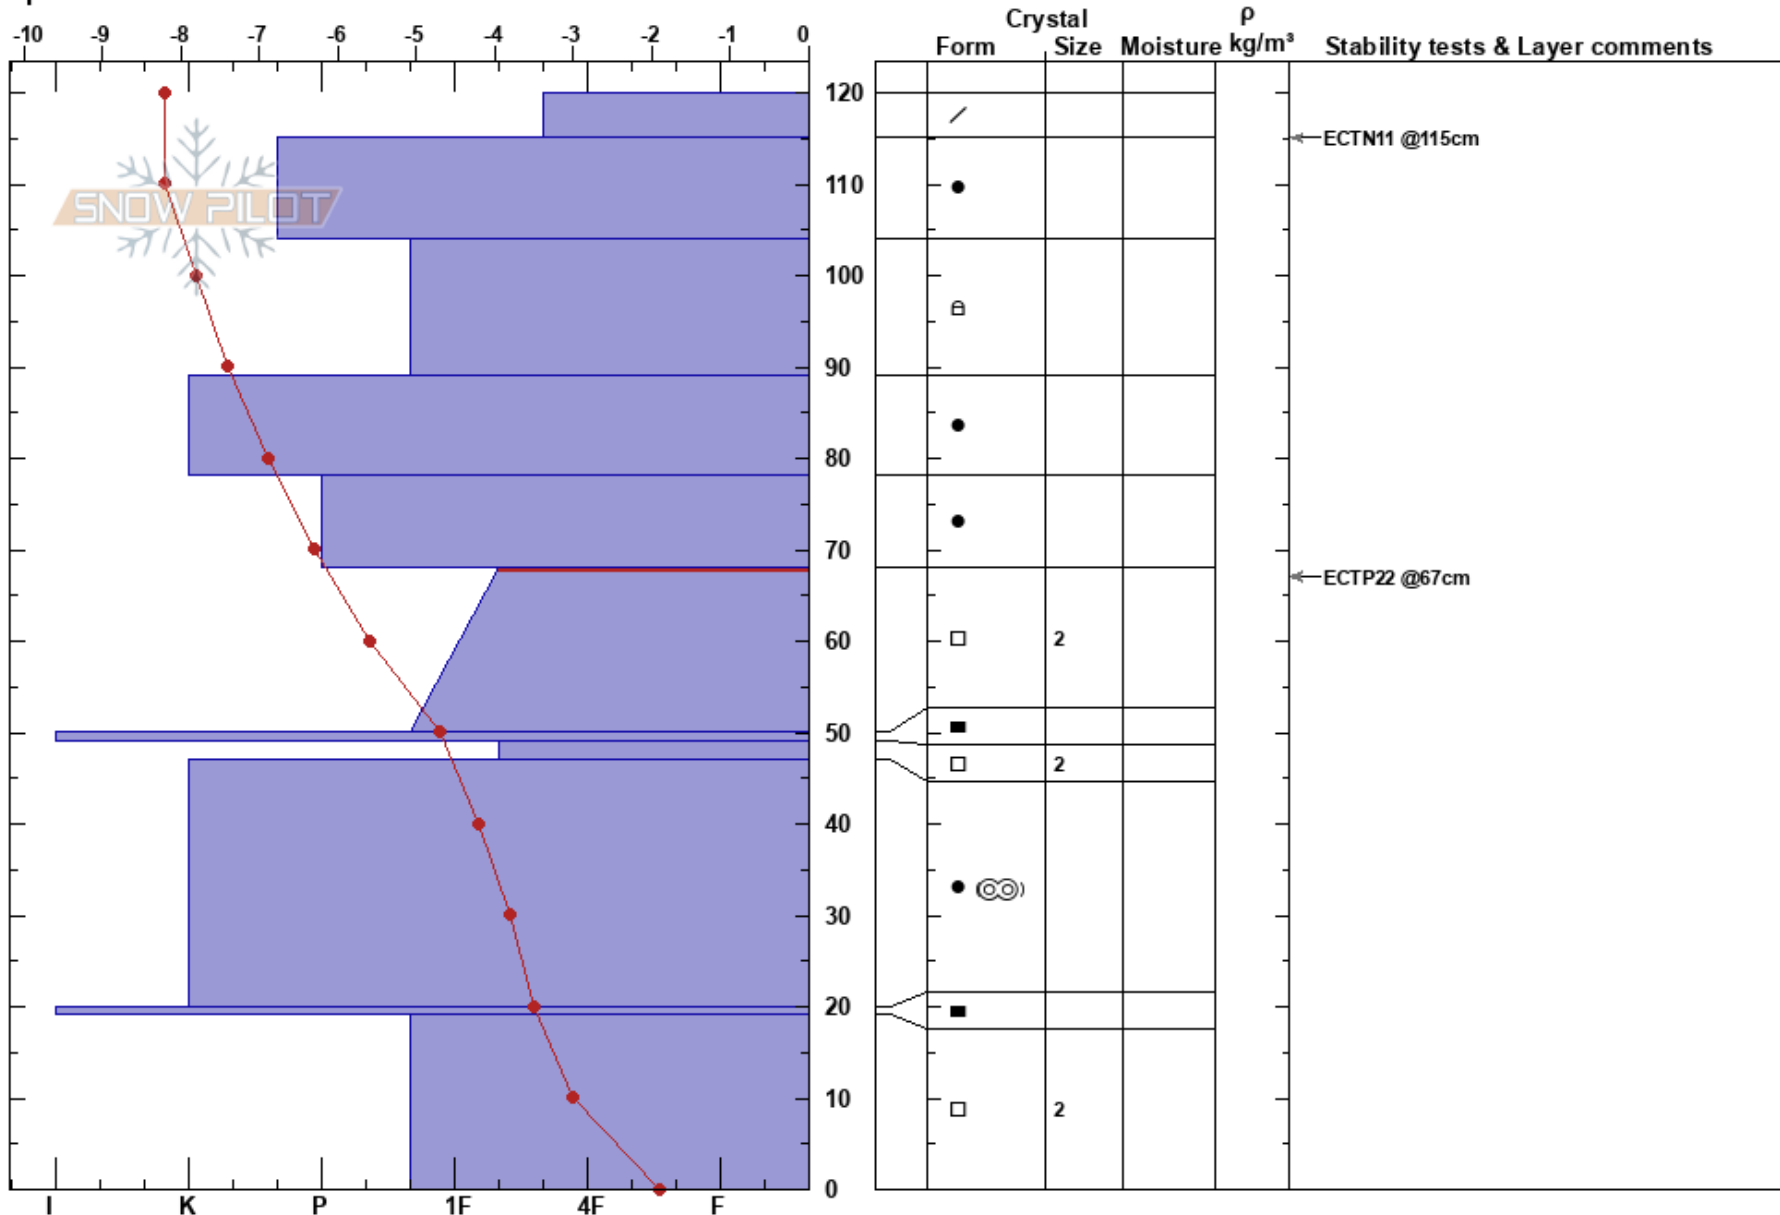

Laisaliden
 Västra Vindelfjällen
 Sweden
Elevation: 790 m
Aspect: 260°
Specifics:

Johan af Ekenstam
 30/01/2018 - 13:15
Co-ord: 65.77027N, 15.18439E
Slope Angle: 22°
Wind Loading: yes

Stability: **HS:**120 **Layer Notes:**
Air Temperature: -8.2°C **PF:**15 68-50cm:Problematic layer
Sky Cover: BKN
Precipitation: S-1
Wind: SE Moderate

Notes: Lätt snödröv. Övre delen av läslutning. Inga whumpf-ljud vid skidåkning.