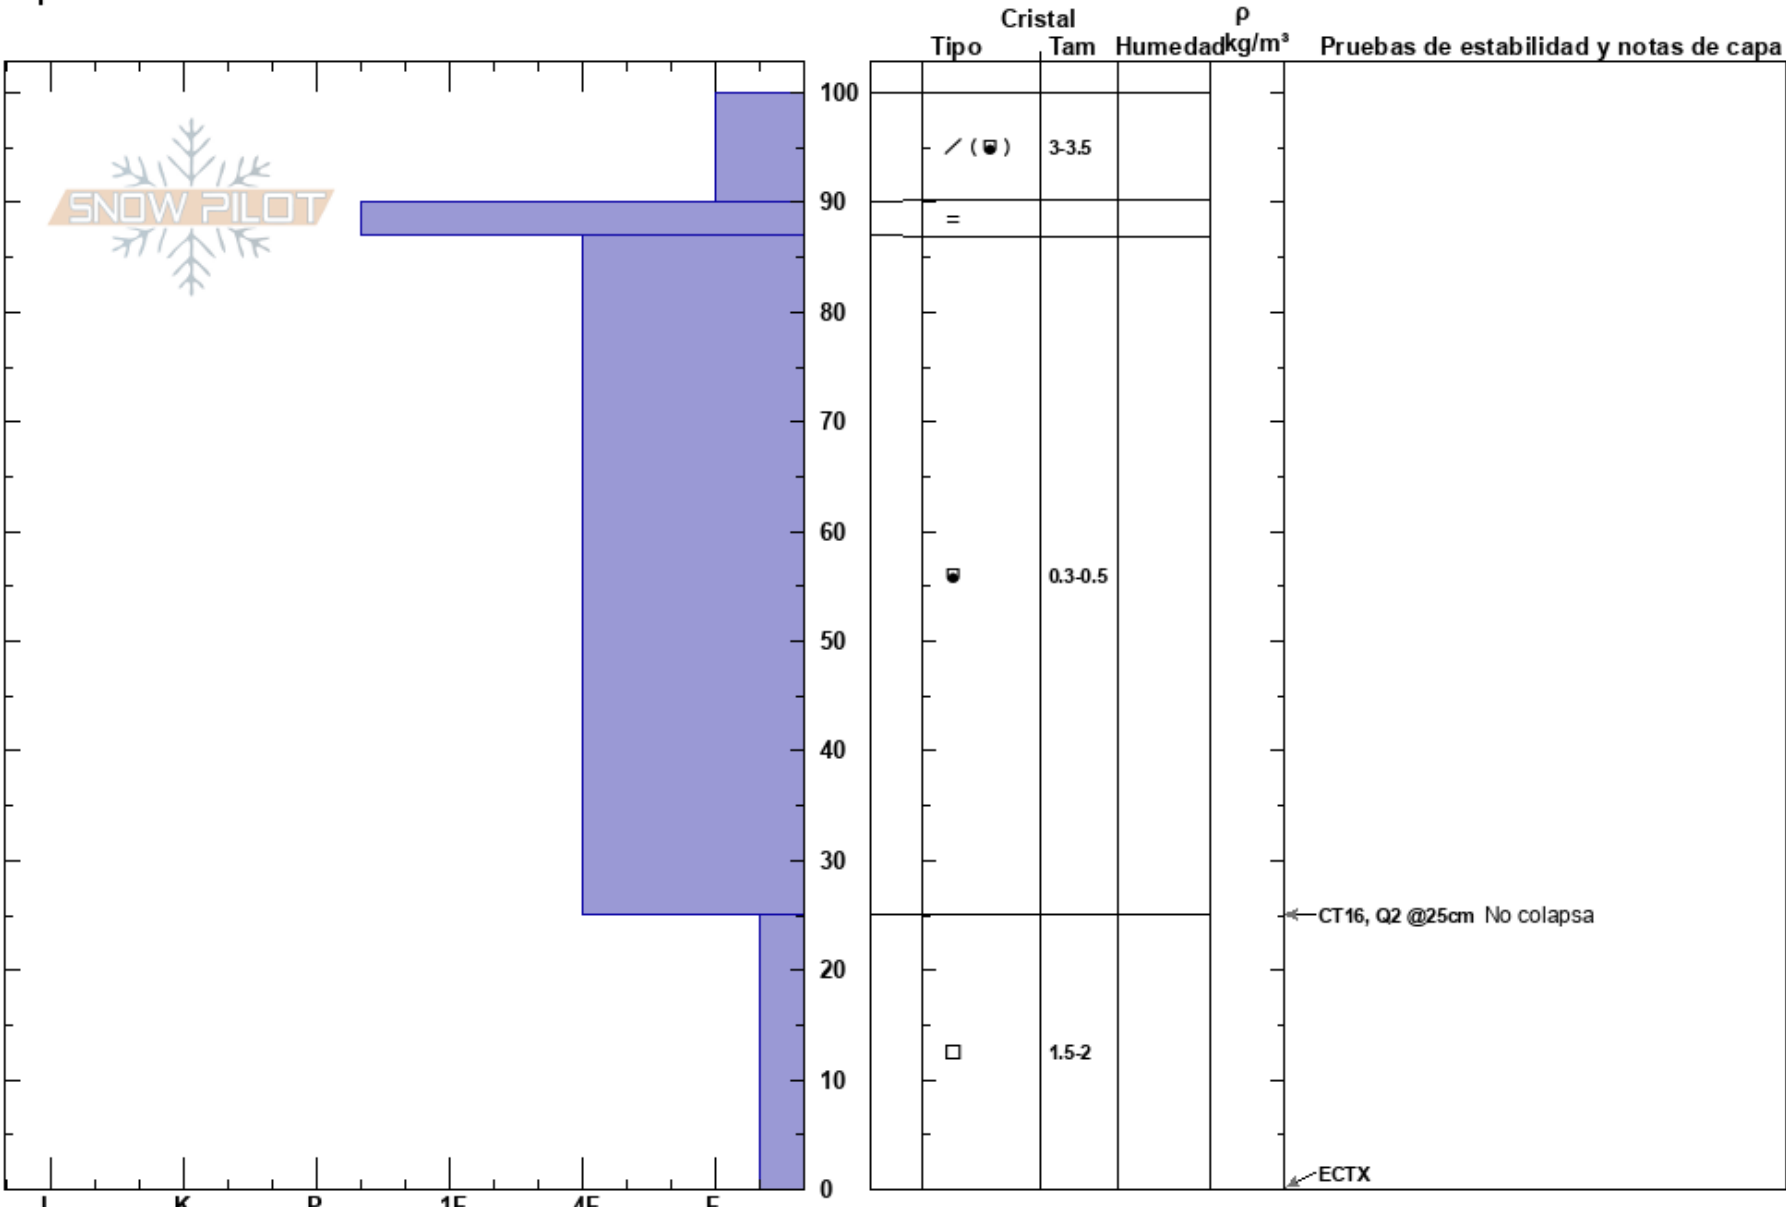

Pico Alba
 Pirineos
 Spain
 Elevación: 2957 m
 Exposición: NE
 Específicas:

Javier Acosta
 13/02/2024 - 12:15
 Coordinada: 31T 305092E 4725507N
 Ángulo de inclinación: 32°
 Carga del Viento:

Estabilidad:
 Temp. del aire:
 Cielo: CLR
 Precipitación: NO
 Viento: Calm

HS:100
 PF:20 25-0cm: Problematic layer
 PS: 10

Notas del capas:

Notas: