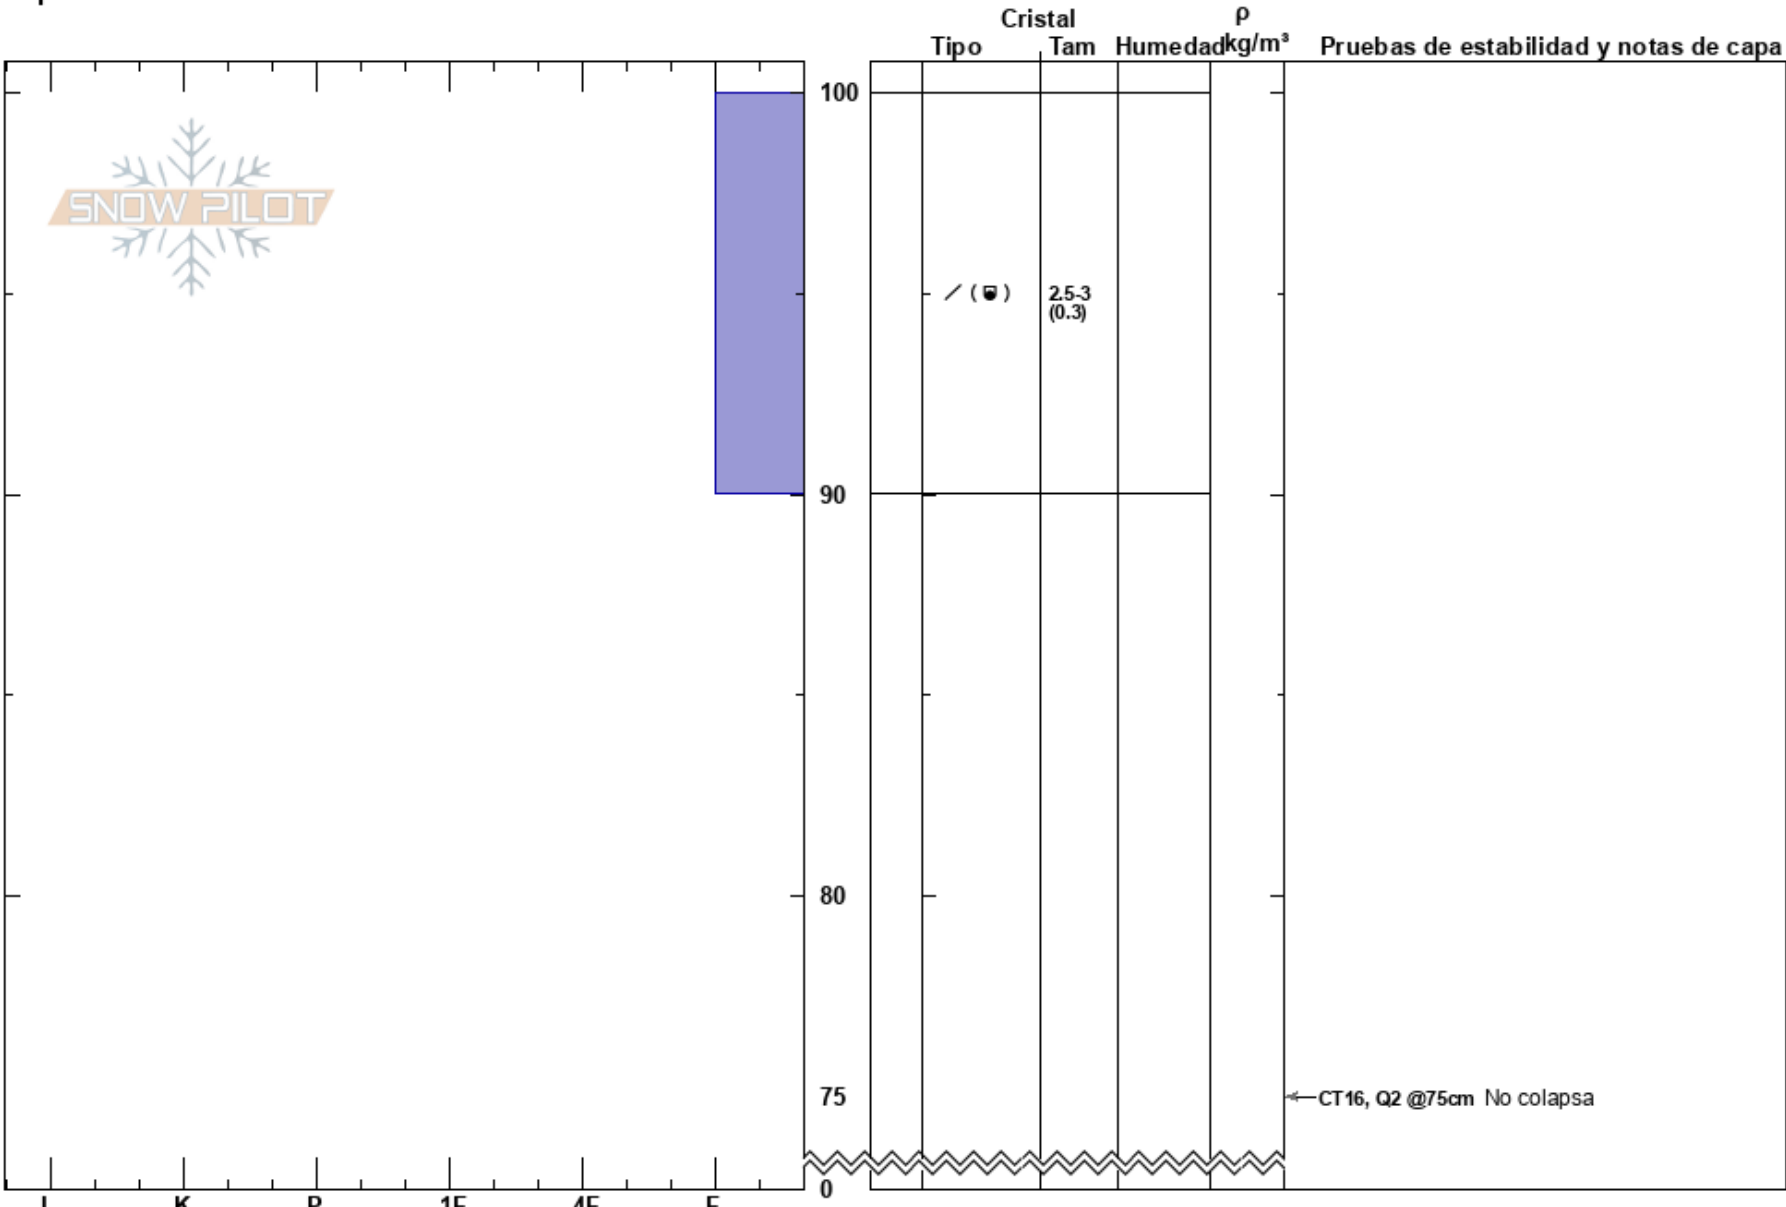

Pico Alba  
 Pirineos  
 Spain  
 Elevación: 2957 m  
 Exposición: NE  
 Específicas:

Javier Acosta  
 13/02/2024 - 12:00  
 Coordinada: 31T 305092E 4725507N  
 Ángulo de inclinación: 32°  
 Carga del Viento: previamente

Estabilidad:  
 Temp. del aire:  
 Cielo: CLR  
 Precipitación: NO  
 Viento: Calm

HS:100  
 PF:20  
 PS:10

Notas del capas:

Notas: