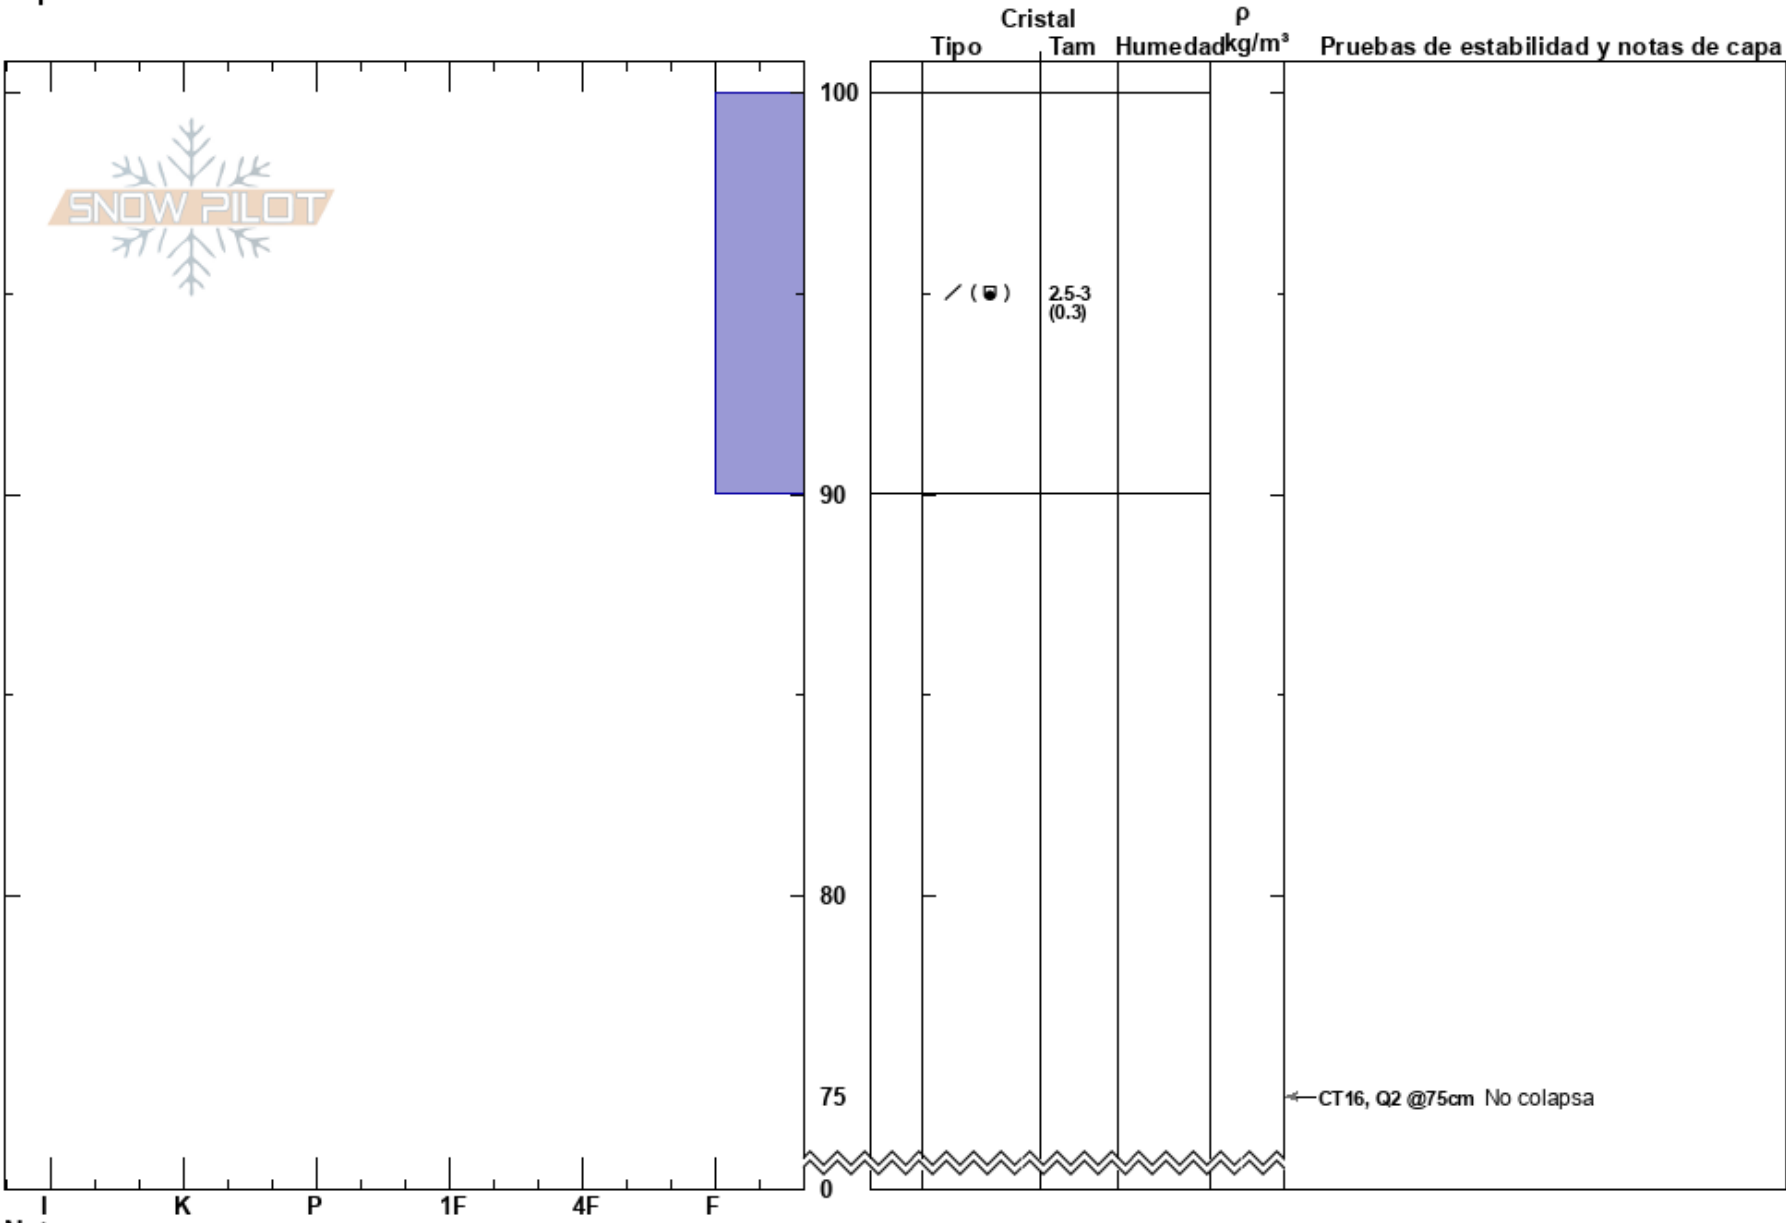

Pico Alba  
Pirineos  
Spain  
Elevación: 2957 m  
Exposición: NE  
Específicas:

Javier Acosta  
13/02/2024 - 12:00  
Coordinada: 31T 305092E 4725507N  
Ángulo de inclinación: 32°  
Carga del Viento: previamente

Estabilidad:  
Temp. del aire:  
Cielo: CLR  
Precipitación: NO  
Viento: Calm

HS:100

PF:20

PS:10

Notas del capas:

Notas: