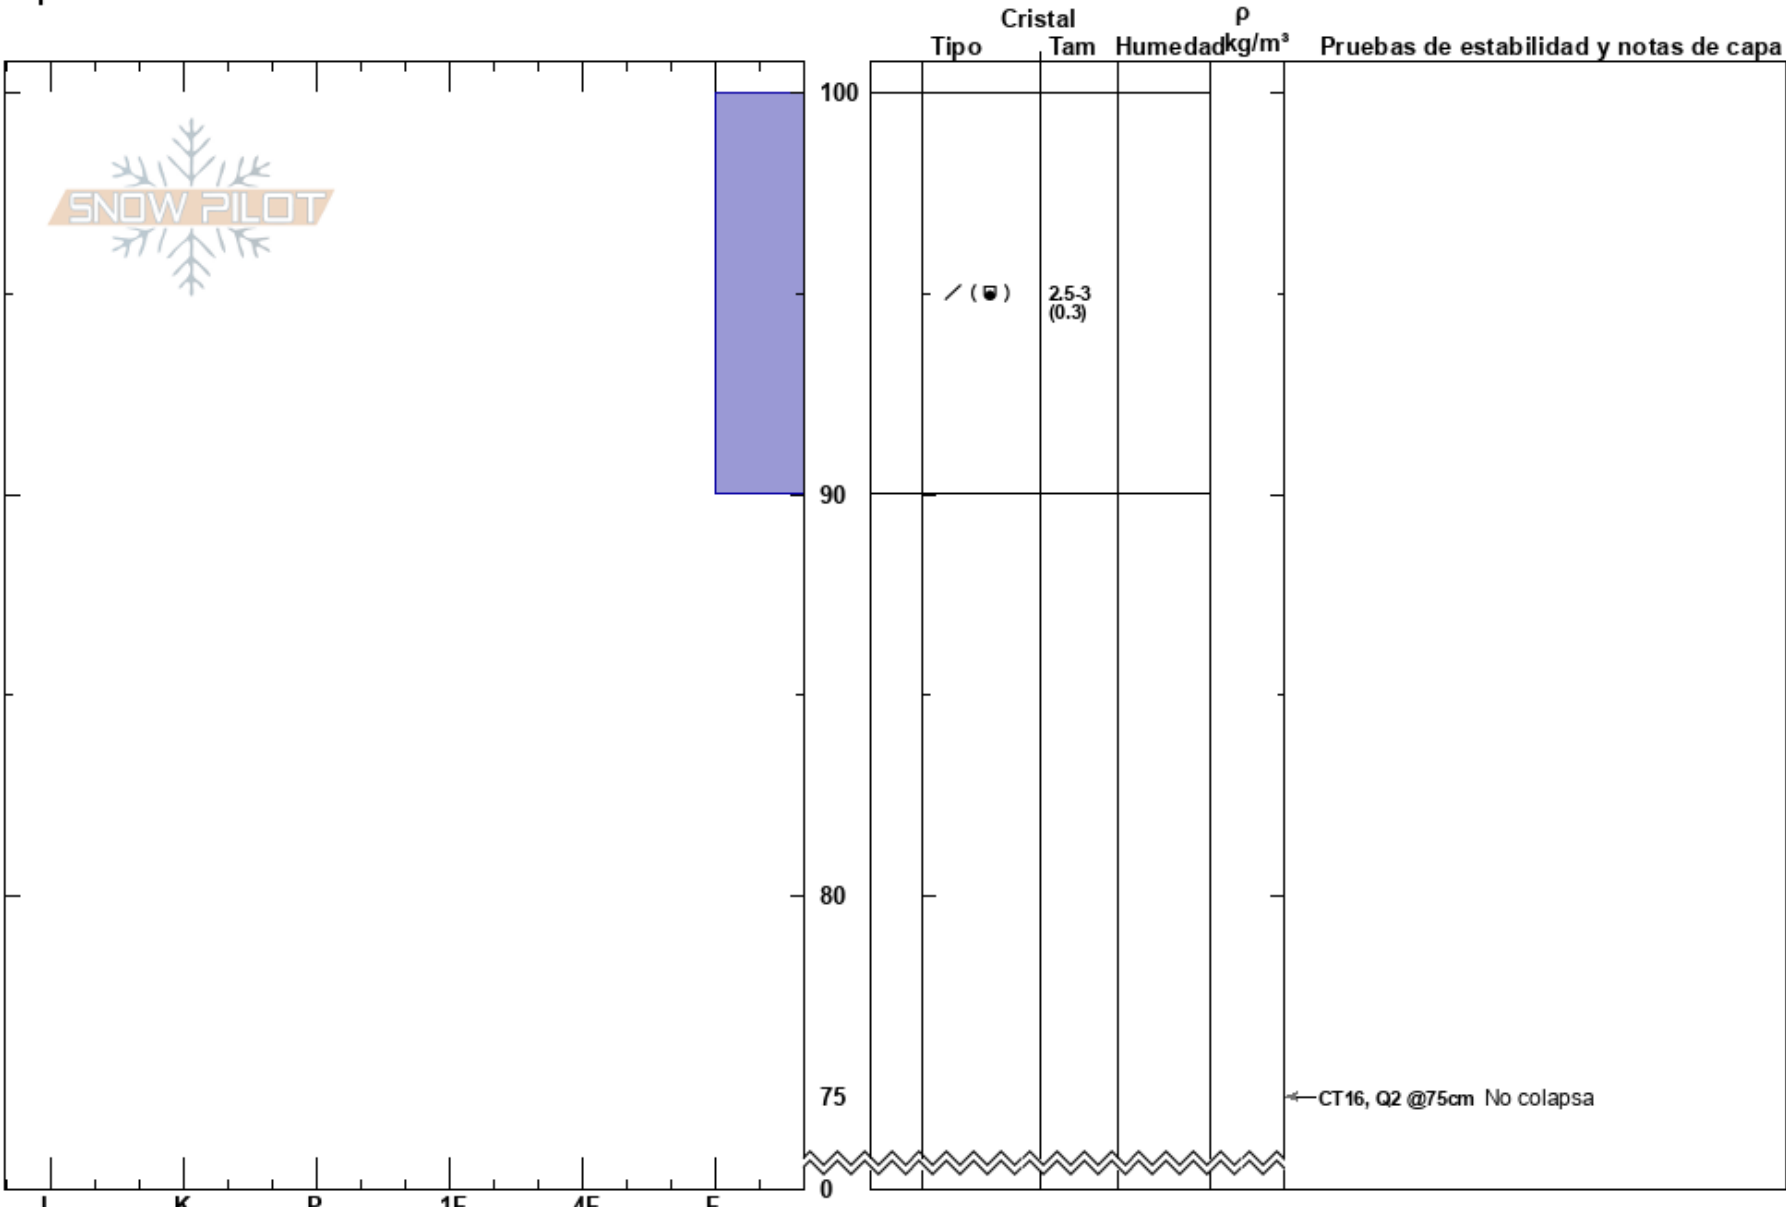

Pico Alba
Pirineos
Spain
Elevación: 2957 m
Exposición: NE
Específicas:

Javier Acosta
13/02/2024 - 12:00
Coordinada: 31T 305092E 4725507N
Ángulo de inclinación: 32°
Carga del Viento: previamente

Estabilidad:
Temp. del aire:
Cielo: CLR
Precipitación: NO
Viento: Calm

HS:100
PF:20
PS:10
Notas del capas:

Notas: