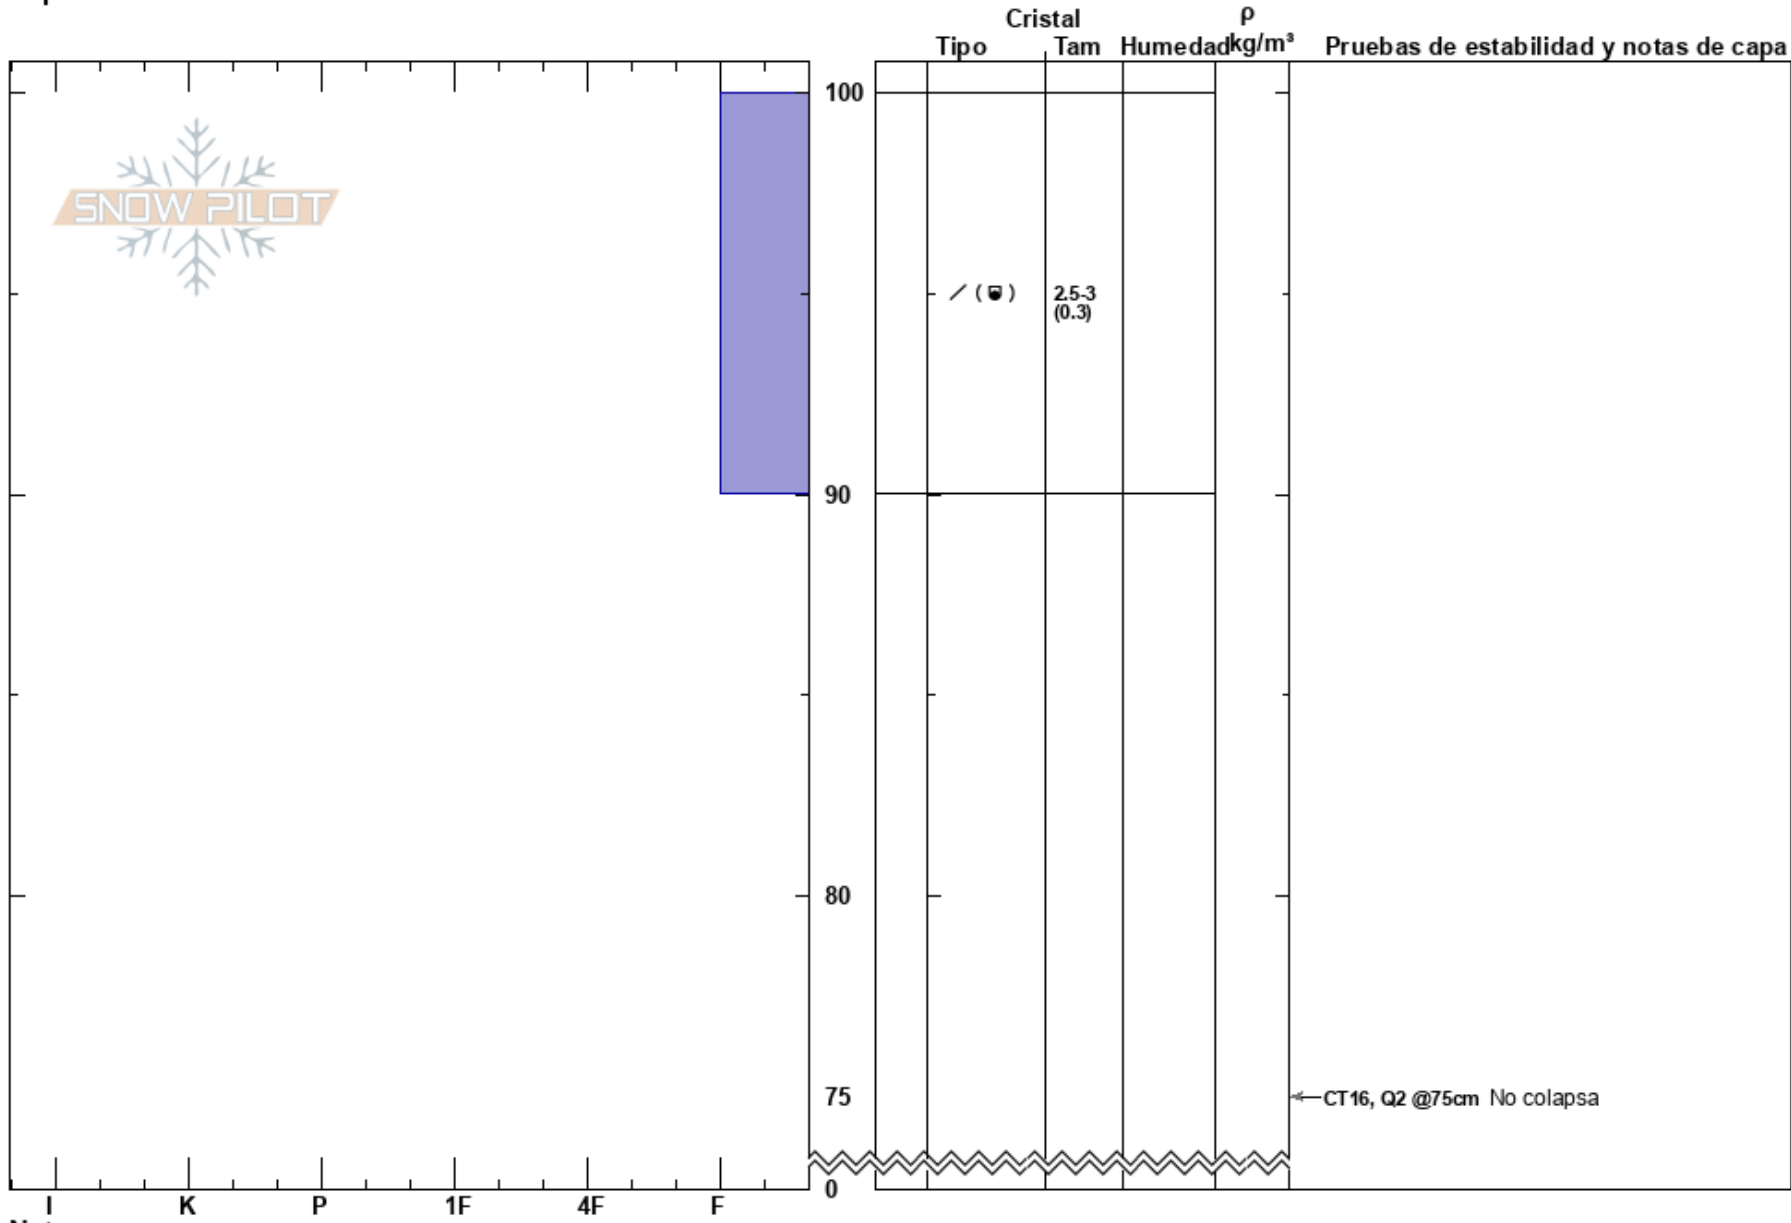

Pico Alba
Pirineos
Spain
Elevación: 2957 m
Exposición: NE
Específicas:

Javier Acosta
13/02/2024 - 12:00
Coordinada: 31T 305092E 4725507N
Ángulo de inclinación: 32°
Carga del Viento: previamente

Estabilidad:
Temp. del aire:
Cielo: CLR
Precipitación: NO
Viento: Calm

HS:100
PF:20
PS:10
Notas del capas:

Notas: