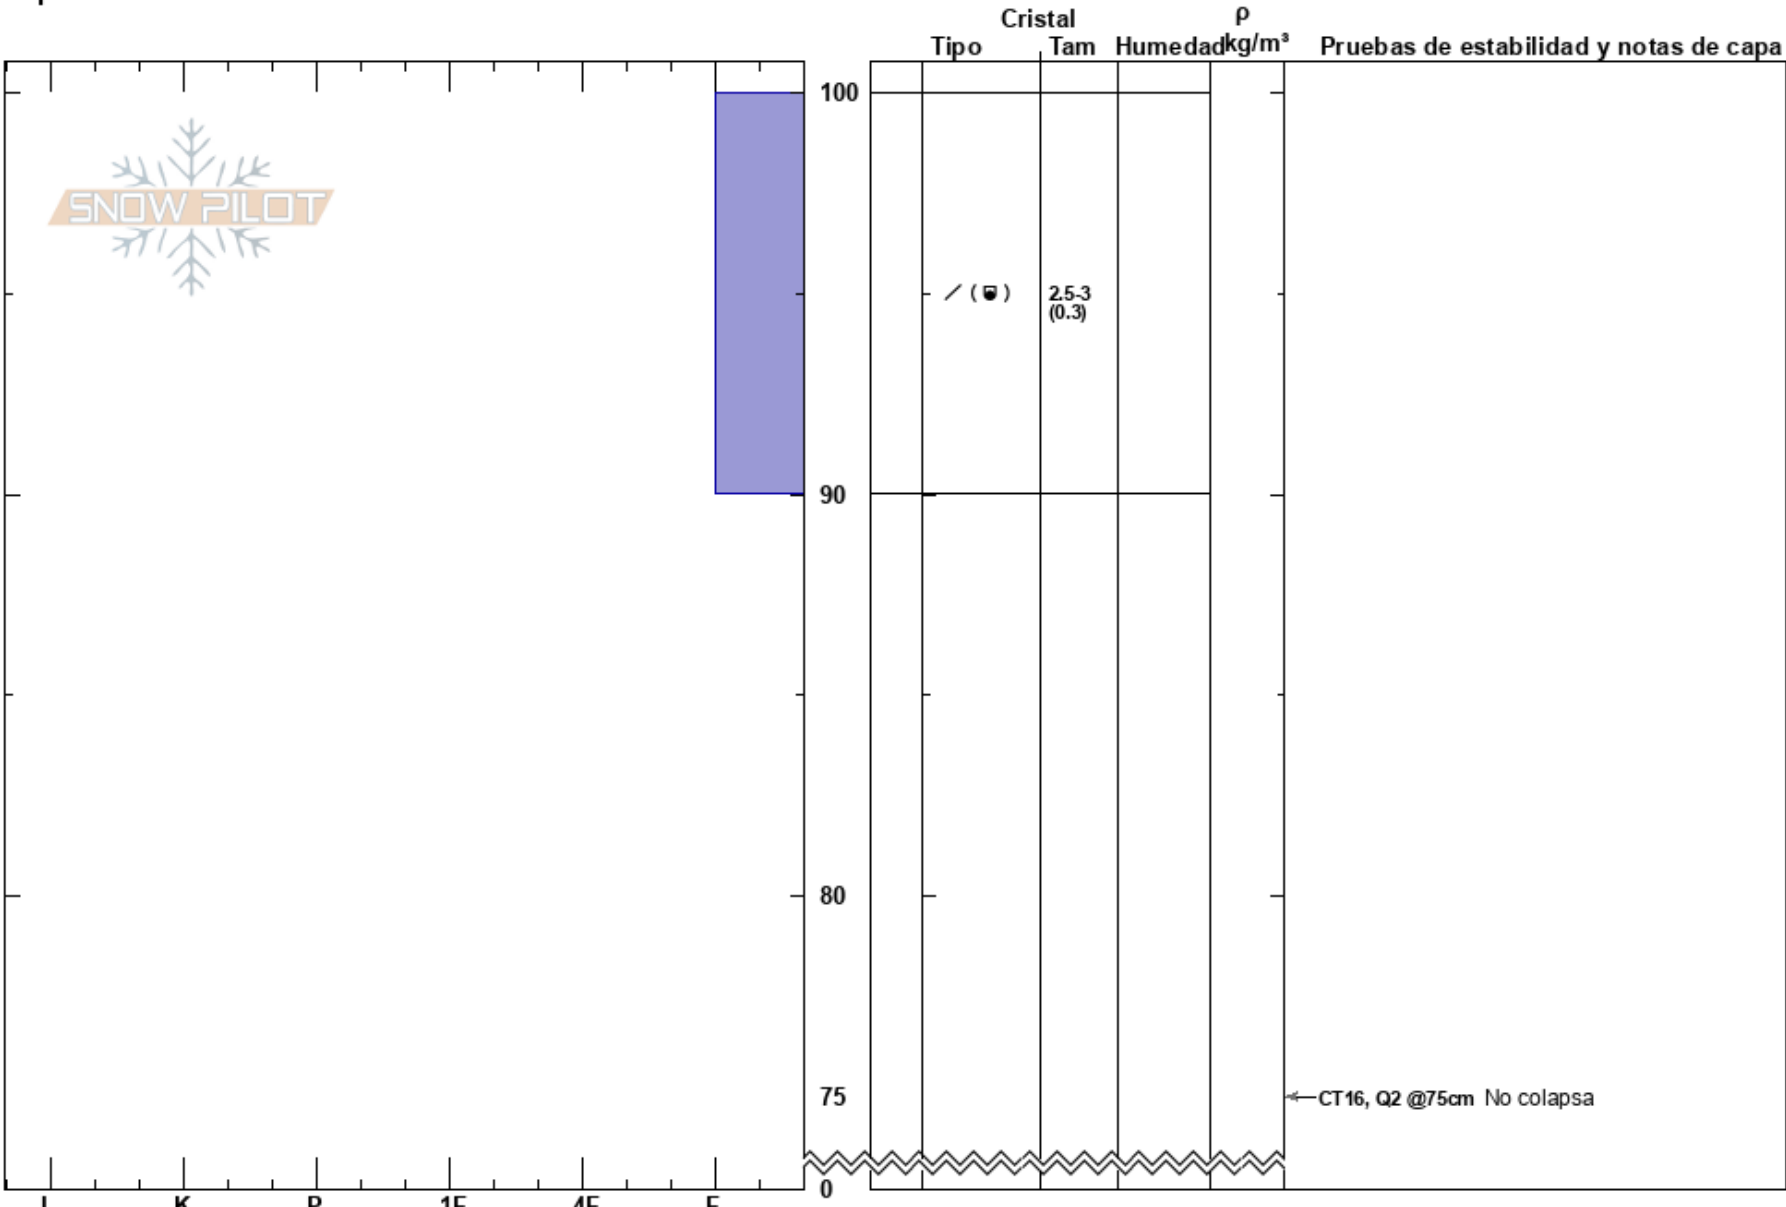

Pico Alba
 Pirineos
 Spain
 Elevación: 2957 m
 Exposición: NE
 Específicas:

Javier Acosta
 13/02/2024 - 12:00
 Coordinada: 31T 305092E 4725507N
 Ángulo de inclinación: 32°
 Carga del Viento: previamente

Estabilidad:
 Temp. del aire:
 Cielo: CLR
 Precipitación: NO
 Viento: Calm

HS:100
 PF:20
 PS:10

Notas del capas:

Notas: