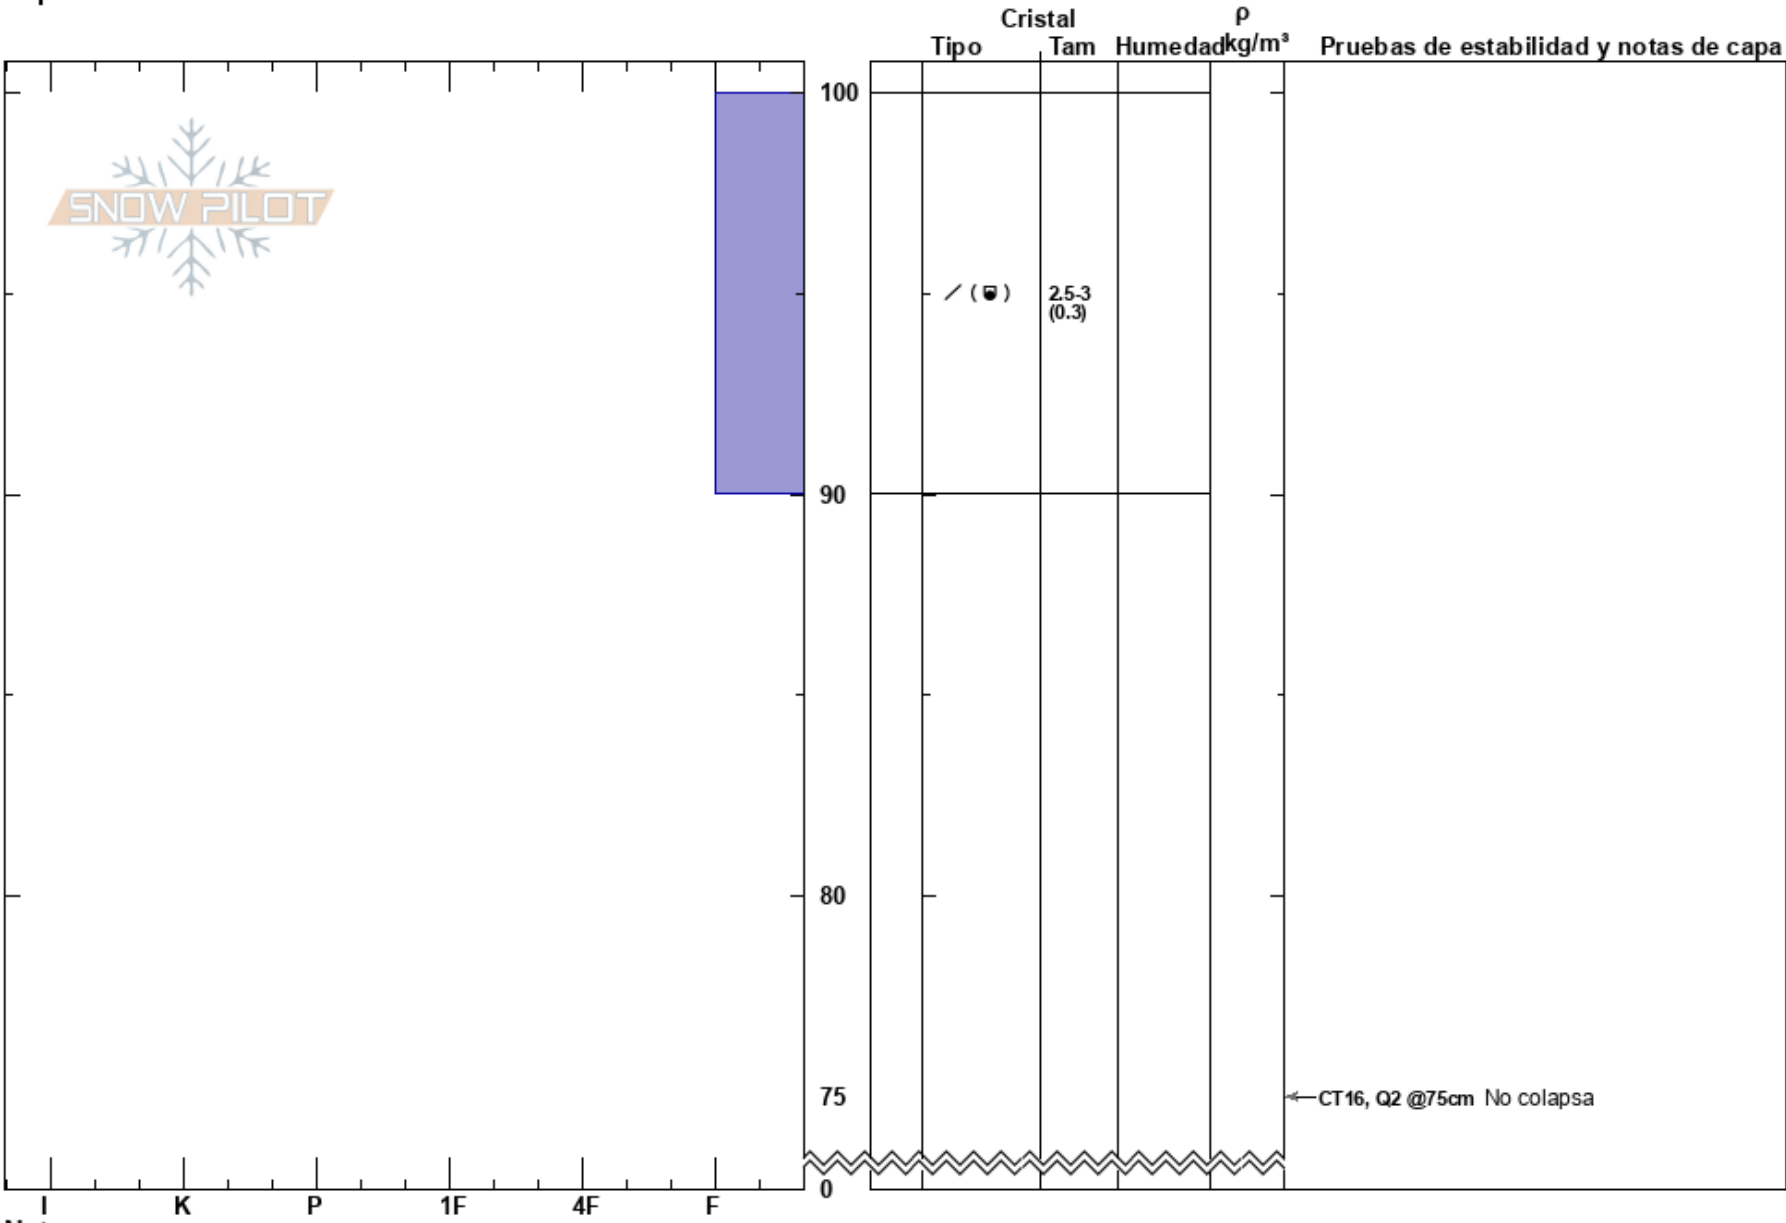

Pico Alba
 Pirineos
 Spain
 Elevación: 2957 m
 Exposición: NE
 Específicas:

Javier Acosta
 13/02/2024 - 12:00
 Coordinada: 31T 305092E 4725507N
 Ángulo de inclinación: 32°
 Carga del Viento: previamente

Estabilidad:
 Temp. del aire:
 Cielo: CLR
 Precipitación: NO
 Viento: Calm

HS:100

PF:20

PS:10

Notas del capas:

Notas: