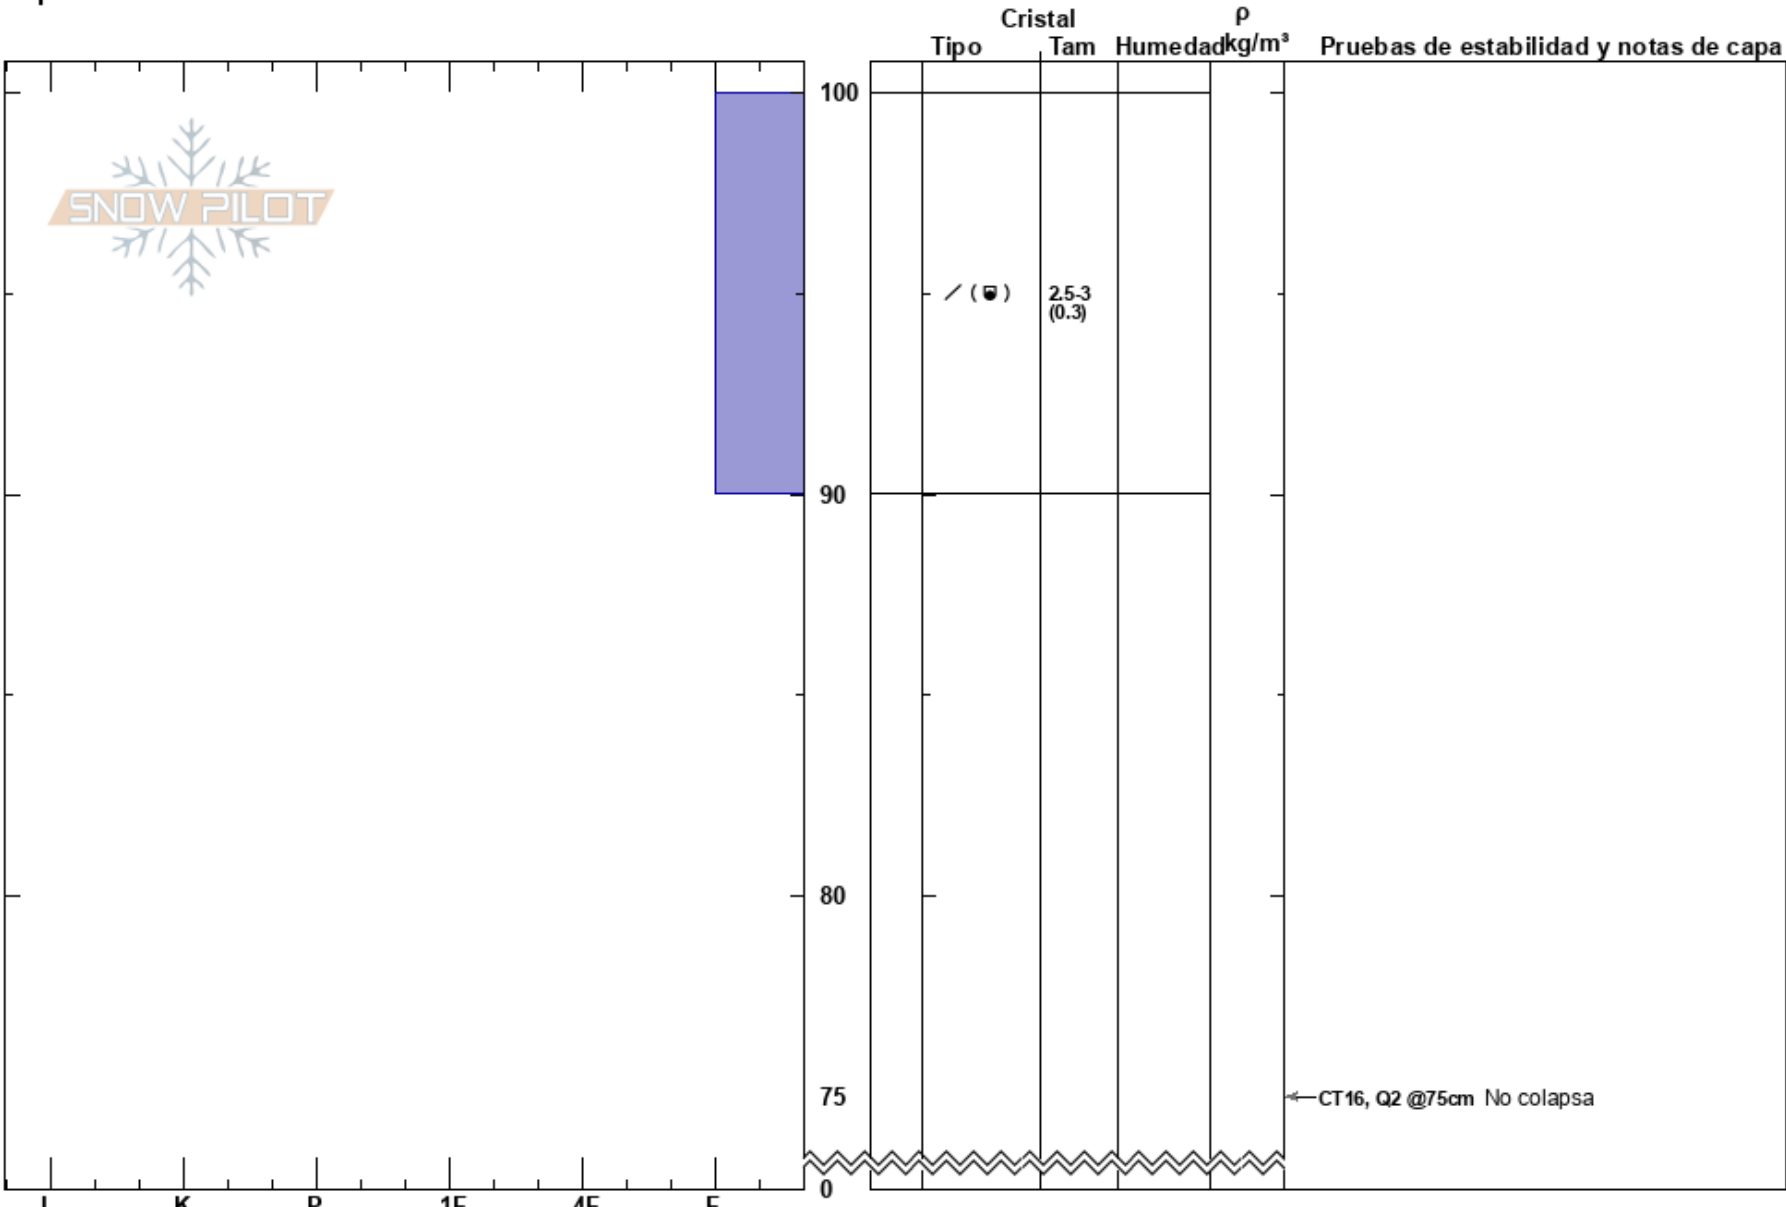

Pico Alba
Pirineos
Spain
Elevación: 2957 m
Exposición: NE
Específicas:

Javier Acosta
13/02/2024 - 12:00
Coordinada: 31T 305092E 4725507N
Ángulo de inclinación: 32°
Carga del Viento: previamente

Estabilidad:
Temp. del aire:
Cielo: CLR
Precipitación: NO
Viento: Calm

HS:100

PF:20

PS:10

Notas del capas:

Notas: