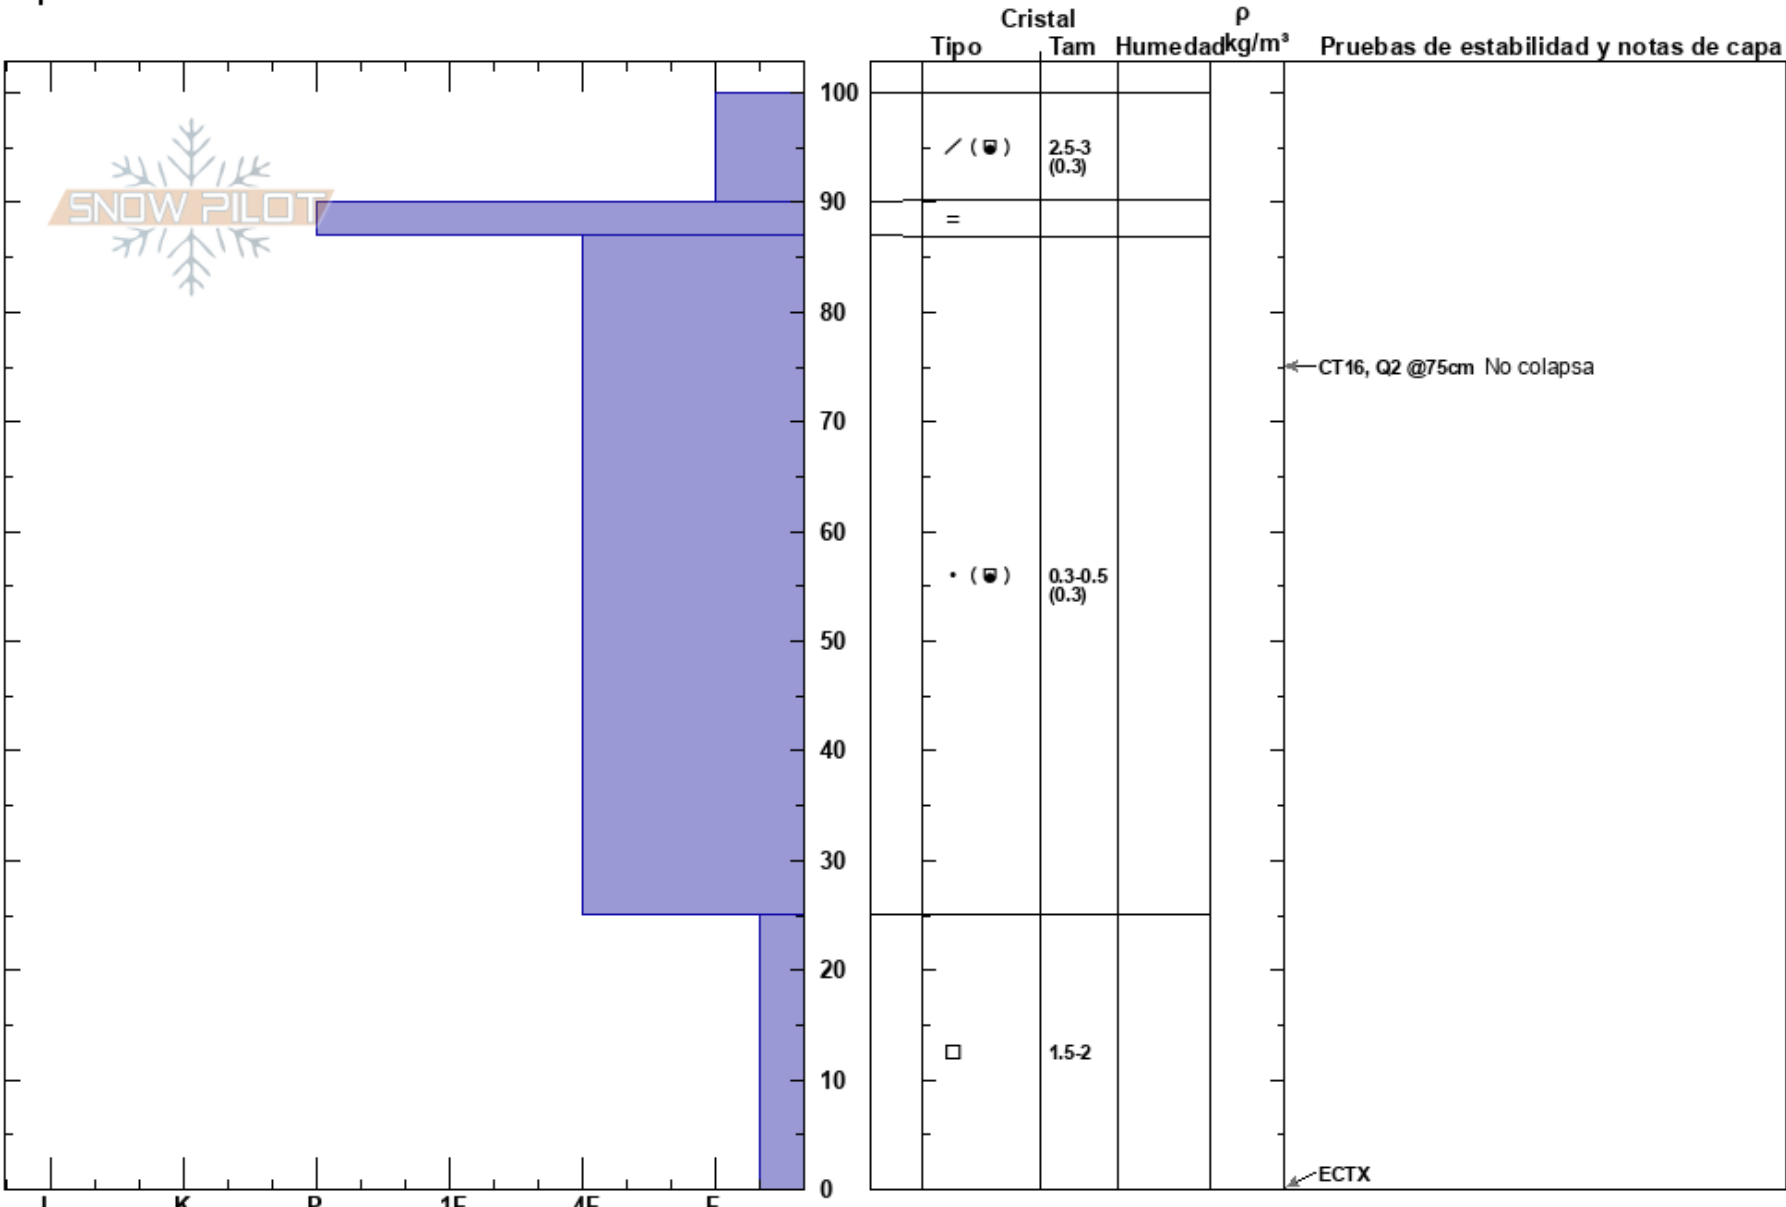

Pico Alba
 Pirineos
 Spain
 Elevación: 2957 m
 Exposición: NE
 Específicas:

Javier Acosta
 13/02/2024 - 12:00
 Coordinada: 37318E 239441N
 Ángulo de inclinación: 32°
 Carga del Viento: previamente

Estabilidad:
 Temp. del aire:
 Cielo: CLR
 Precipitación: NO
 Viento: Calm

HS:100
 PF:20 25-0cm: Problematic layer
 PS:10

Notas del capas:

Notas: