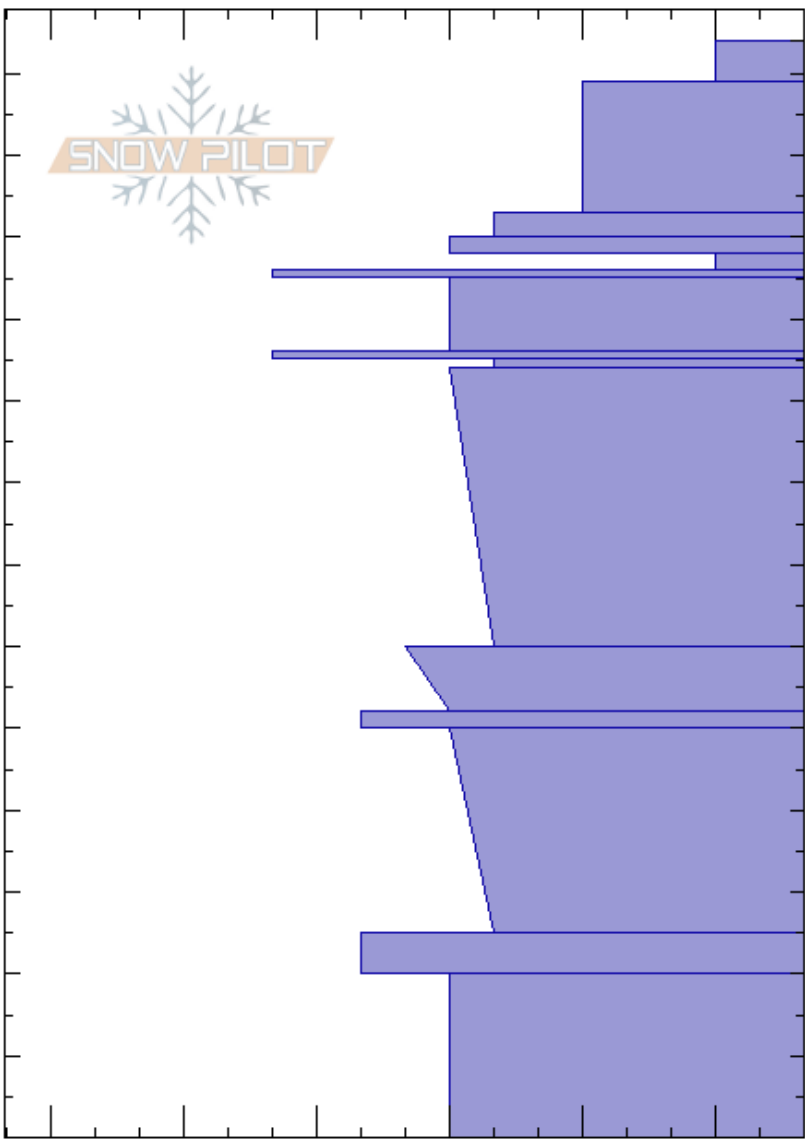

Kumroch\_AvPath11D  
 Kamchatka  
 Russia  
**Elevation:** 820 m  
**Aspect:** E  
**Specifics:**

Aleksey Kvasnikov  
 12/02/2024 - 16:15  
**Co-ord:** 55.71555N, 161.27640E  
**Slope Angle:** 32°  
**Wind Loading:**

**Stability:**  
**Air Temperature:**  
**Sky Cover:** FEW  
**Precipitation:** NO  
**Wind:** NW Light Breeze

**HS:**134  
**PF:**85  
**Layer Notes:**

Height (cm)	Crystal		$\rho$ kg/m <sup>3</sup>	Stability tests & Layer comments
	Form	Size		
134	/	2	D	
130	/	0.5-1	D	
120	/	0.5	D	
110	•	0.5	D	
107	▽	3-6	D	← CT14, BRK @107cm
100	■	0.5-1	D	
94.5	■		D	← CT18, SC @94.5cm
94.5	□	1-2	D	← ECTN22 @94.5cm
70	■	1-1.5	D	
60	□	1-2	D	
50	□	1.5-3	D	
40	□	2-4	D	
20	□	1-2	D	
10	^	2-4	D	