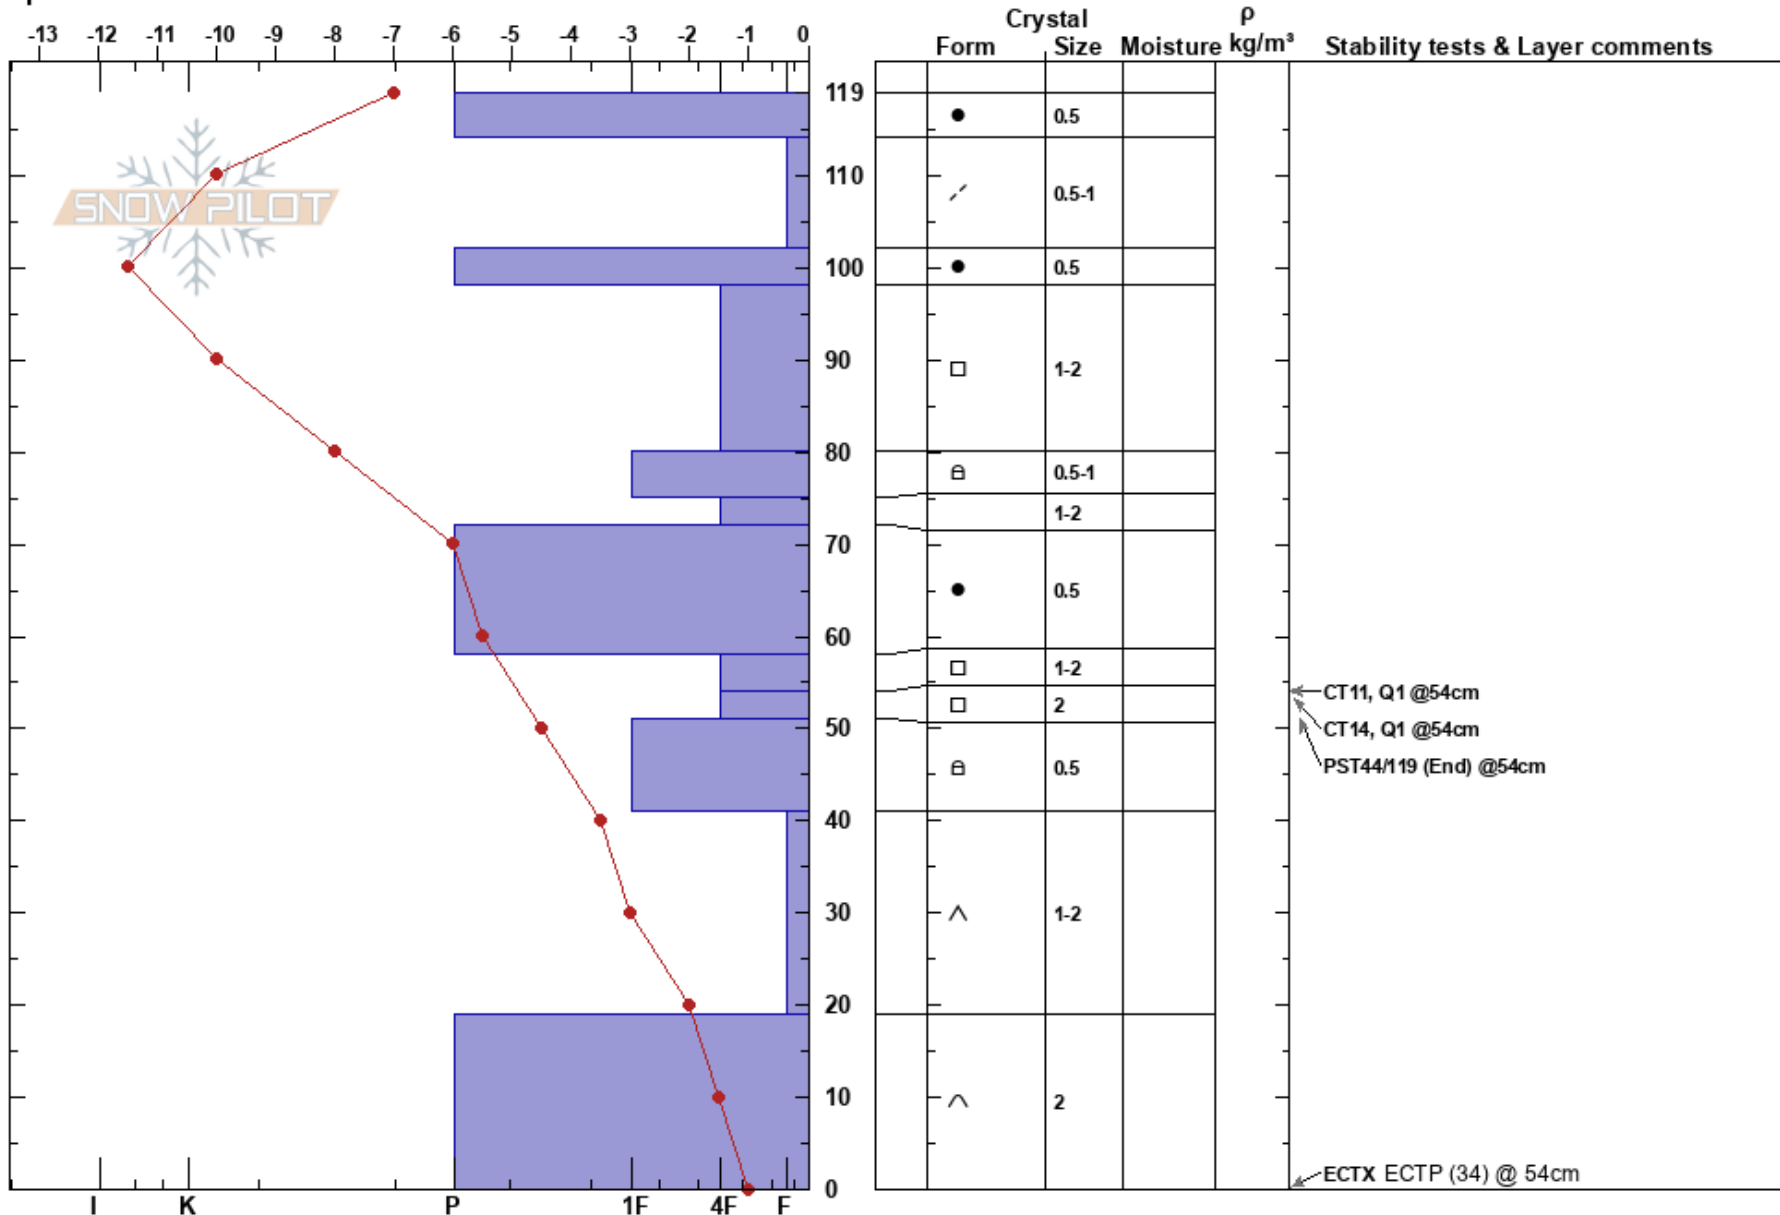

MOD 4 Lov. Pass  
 Vail/Summit County  
 CO  
**Elevation:** 11890 ft  
**Aspect:** SE  
**Specifics:**

Chase Quant  
 01/24/2018 - 12:16pm  
**Co-ord:**  
**Slope Angle:** 23°  
**Wind Loading:** no

**Stability:**  
**Air Temperature:** -6°C  
**Sky Cover:** CLR  
**Precipitation:** NO  
**Wind:** E Light Breeze

**HS:119** **Layer Notes:**  
 58-54cm: Problematic layer

Notes: