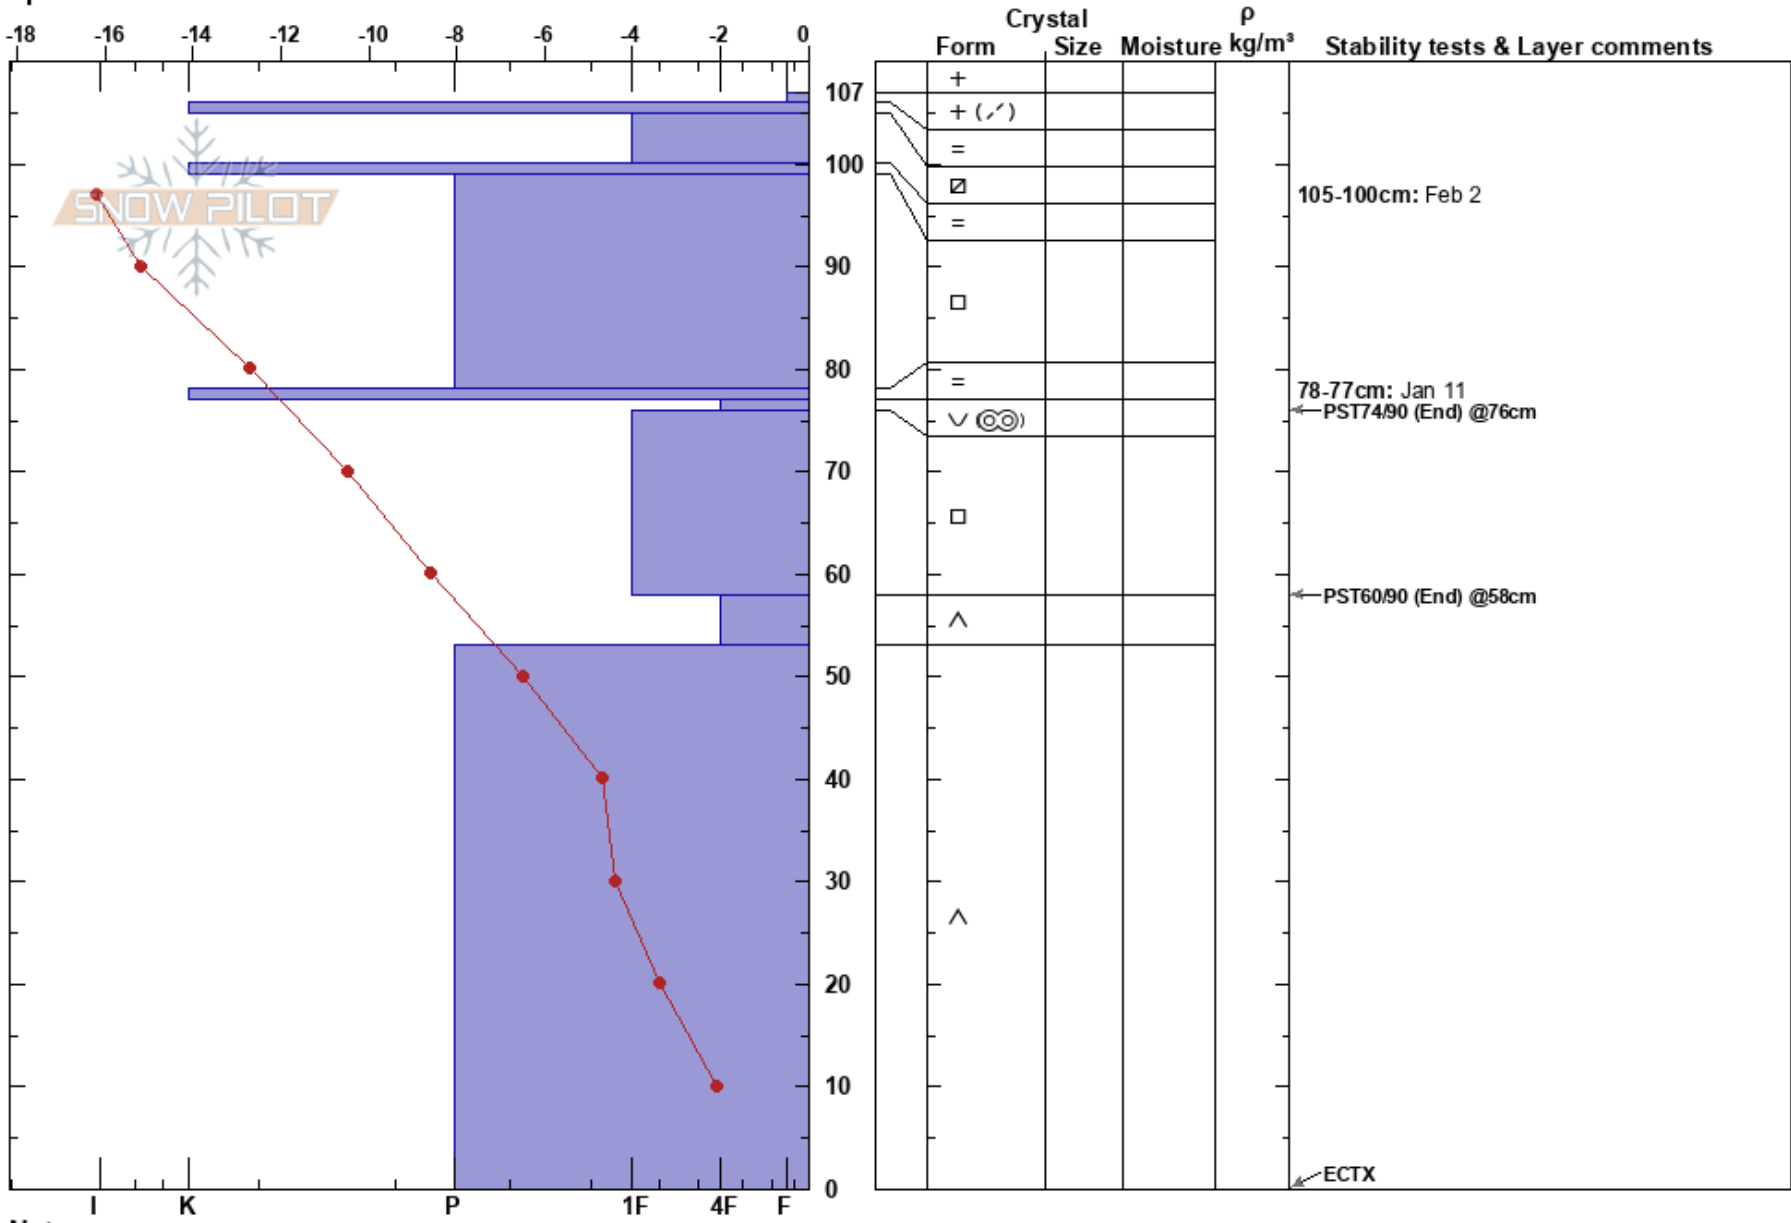

Småhamrarna SÖ  
 Funäsfjällen  
 Sweden  
 Elevation: 893 m  
 Aspect: SE  
 Specifics:

Matilda Johansson  
 10/02/2024 - 11:20  
 Co-ord: 33V 362100E 6941486N  
 Slope Angle: 20°  
 Wind Loading: yes

Stability: HS:107  
 Air Temperature: -15.7°C PF:5  
 Sky Cover: BKN  
 Precipitation: NO  
 Wind: SE Moderate

Layer Notes:  
 105-100cm: Feb 2  
 78-77cm: Jan 11

Notes: ALP. Snö tillgängligt för drev. Känslighet PWL.