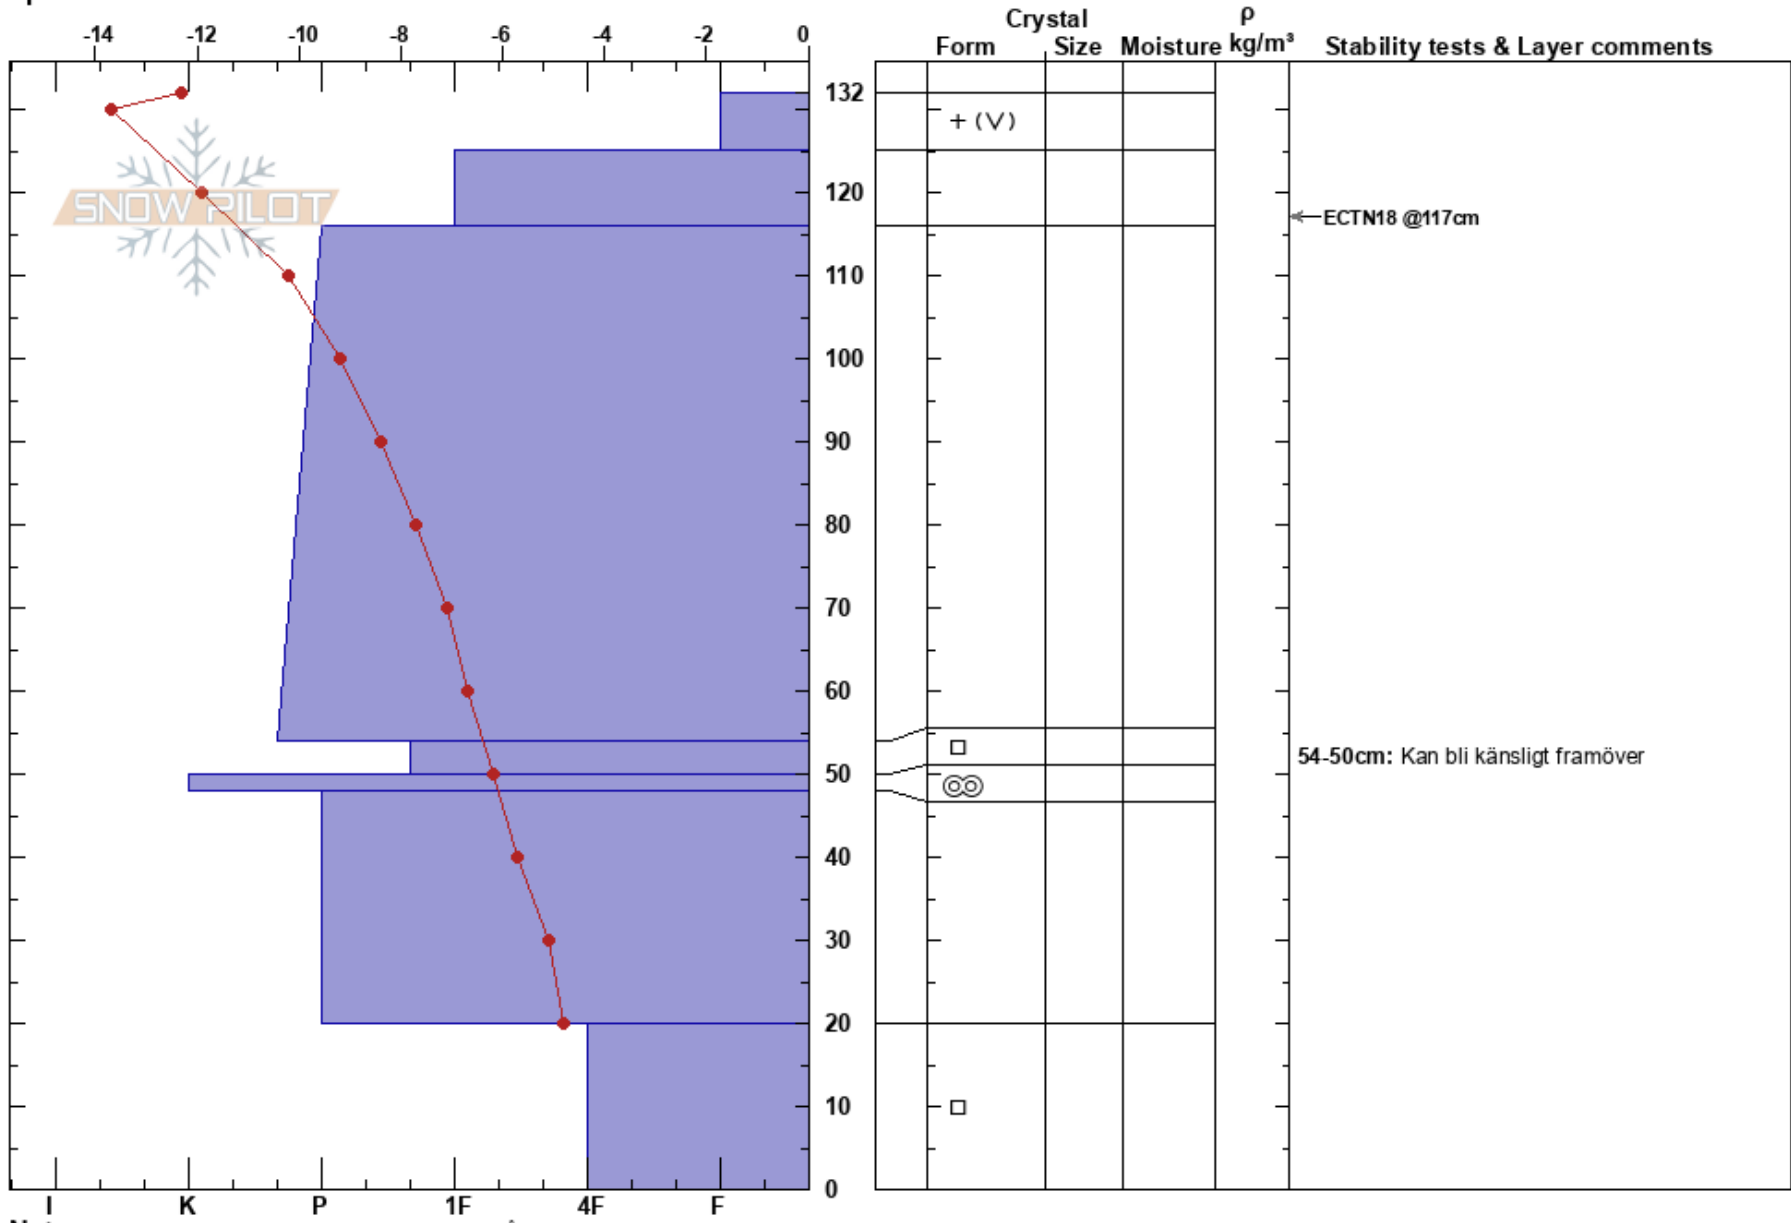

Kobäset 1
 Västra Vindelfjällen
 Sweden
Elevation: 1150 m
Aspect: 136°
Specifics:

Sam Hedman
 10/02/2024 - 10:25
Co-ord:
Slope Angle: 32°
Wind Loading:

Stability:
Air Temperature: -8°C
Sky Cover: CLR
Precipitation: NO
Wind: Calm

HS: 132
Layer Notes:
 54-50cm: Kan bli känsligt framöver
 54-50cm: Problematic layer

Notes: Klart och stilla. Fick inget resultat i eller på FC under drevsnöflak.