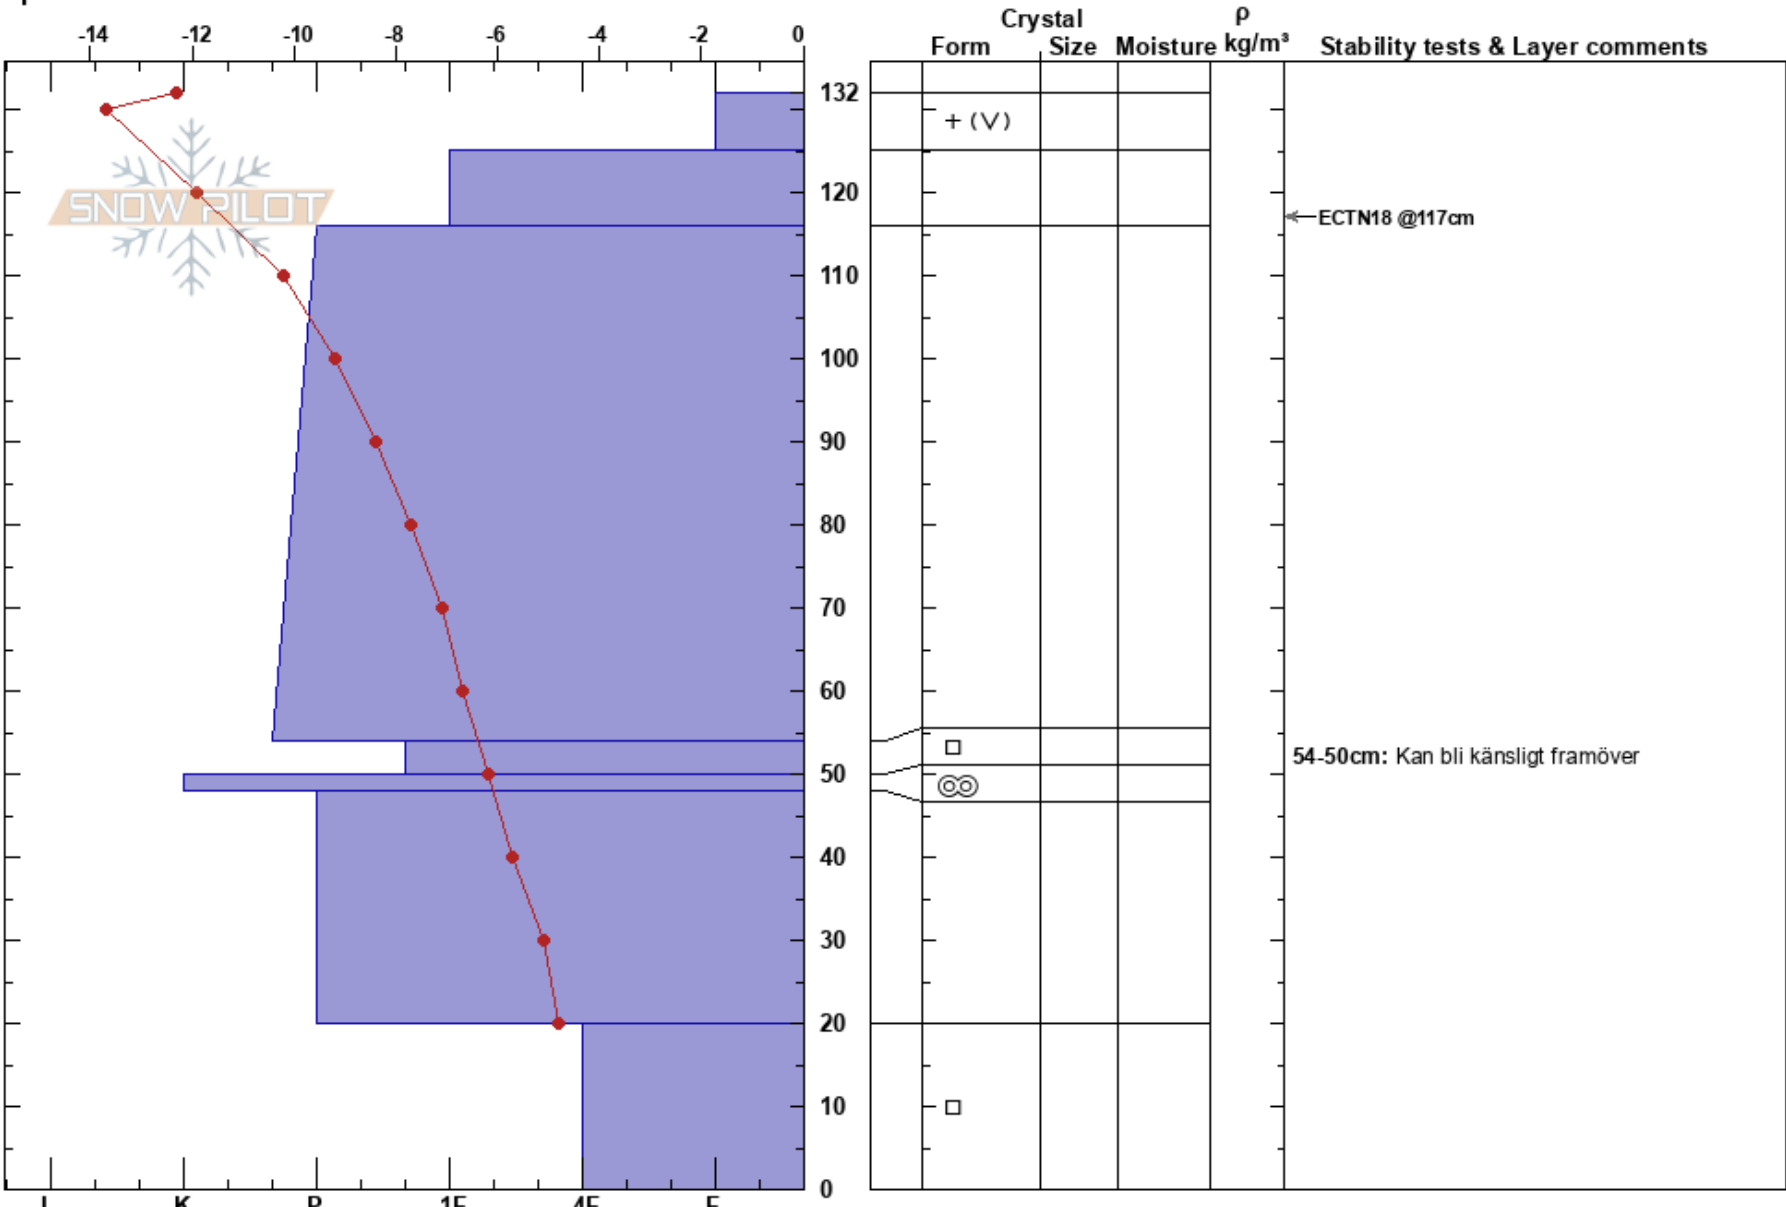

Kobäset 1
 Västra Vindelfjällen
 Sweden
Elevation: 1150 m
Aspect: 136°
Specifics:

Sam Hedman
 10/02/2024 - 10:25
Co-ord:
Slope Angle: 32°
Wind Loading:

Stability:
Air Temperature: -8°C
Sky Cover: CLR
Precipitation: NO
Wind: Calm

HS: 132
Layer Notes:
 54-50cm: Kan bli känsligt framöver
 54-50cm: Problematic layer

Notes: Klart och stilla. Fick inget resultat i eller på FC under drevsnöflak.