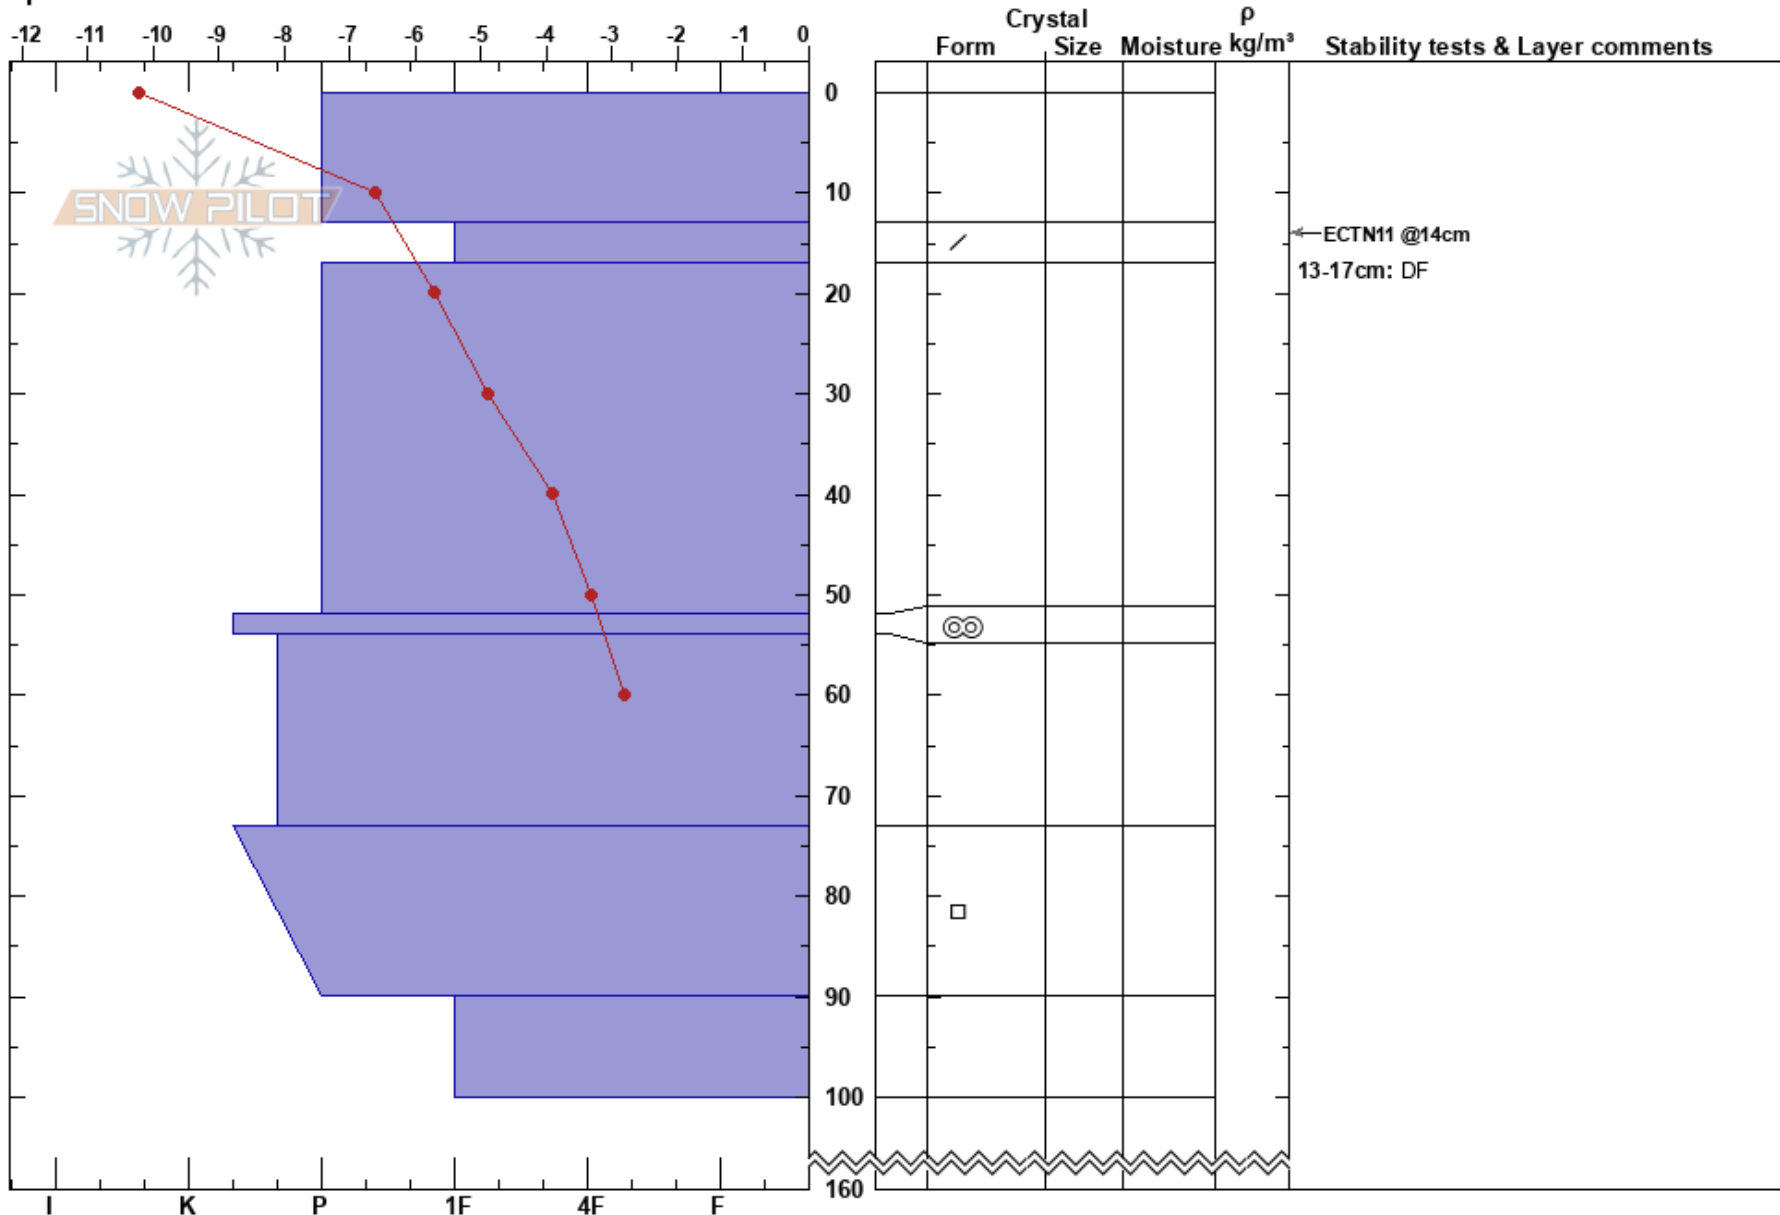

Gemken 795 SO  
 Västra Vindelfjällen  
 Sweden  
 Elevation: 795 m  
 Aspect: 150°  
 Specifics:

Sam Hedman  
 09/02/2024 - 10:40  
 Co-ord: 65.96100N, 14.99389E  
 Slope Angle: 25°  
 Wind Loading: yes

Stability: HS:160  
 Air Temperature: -13°C PF:5  
 Sky Cover: BKN  
 Precipitation: S-1  
 Wind: S Strong  
 Layer Notes:  
 13-17cm: DF  
 13-17cm: Problematic layer

Notes: Kraftigt snödröv med hård vind fram till 11.30.