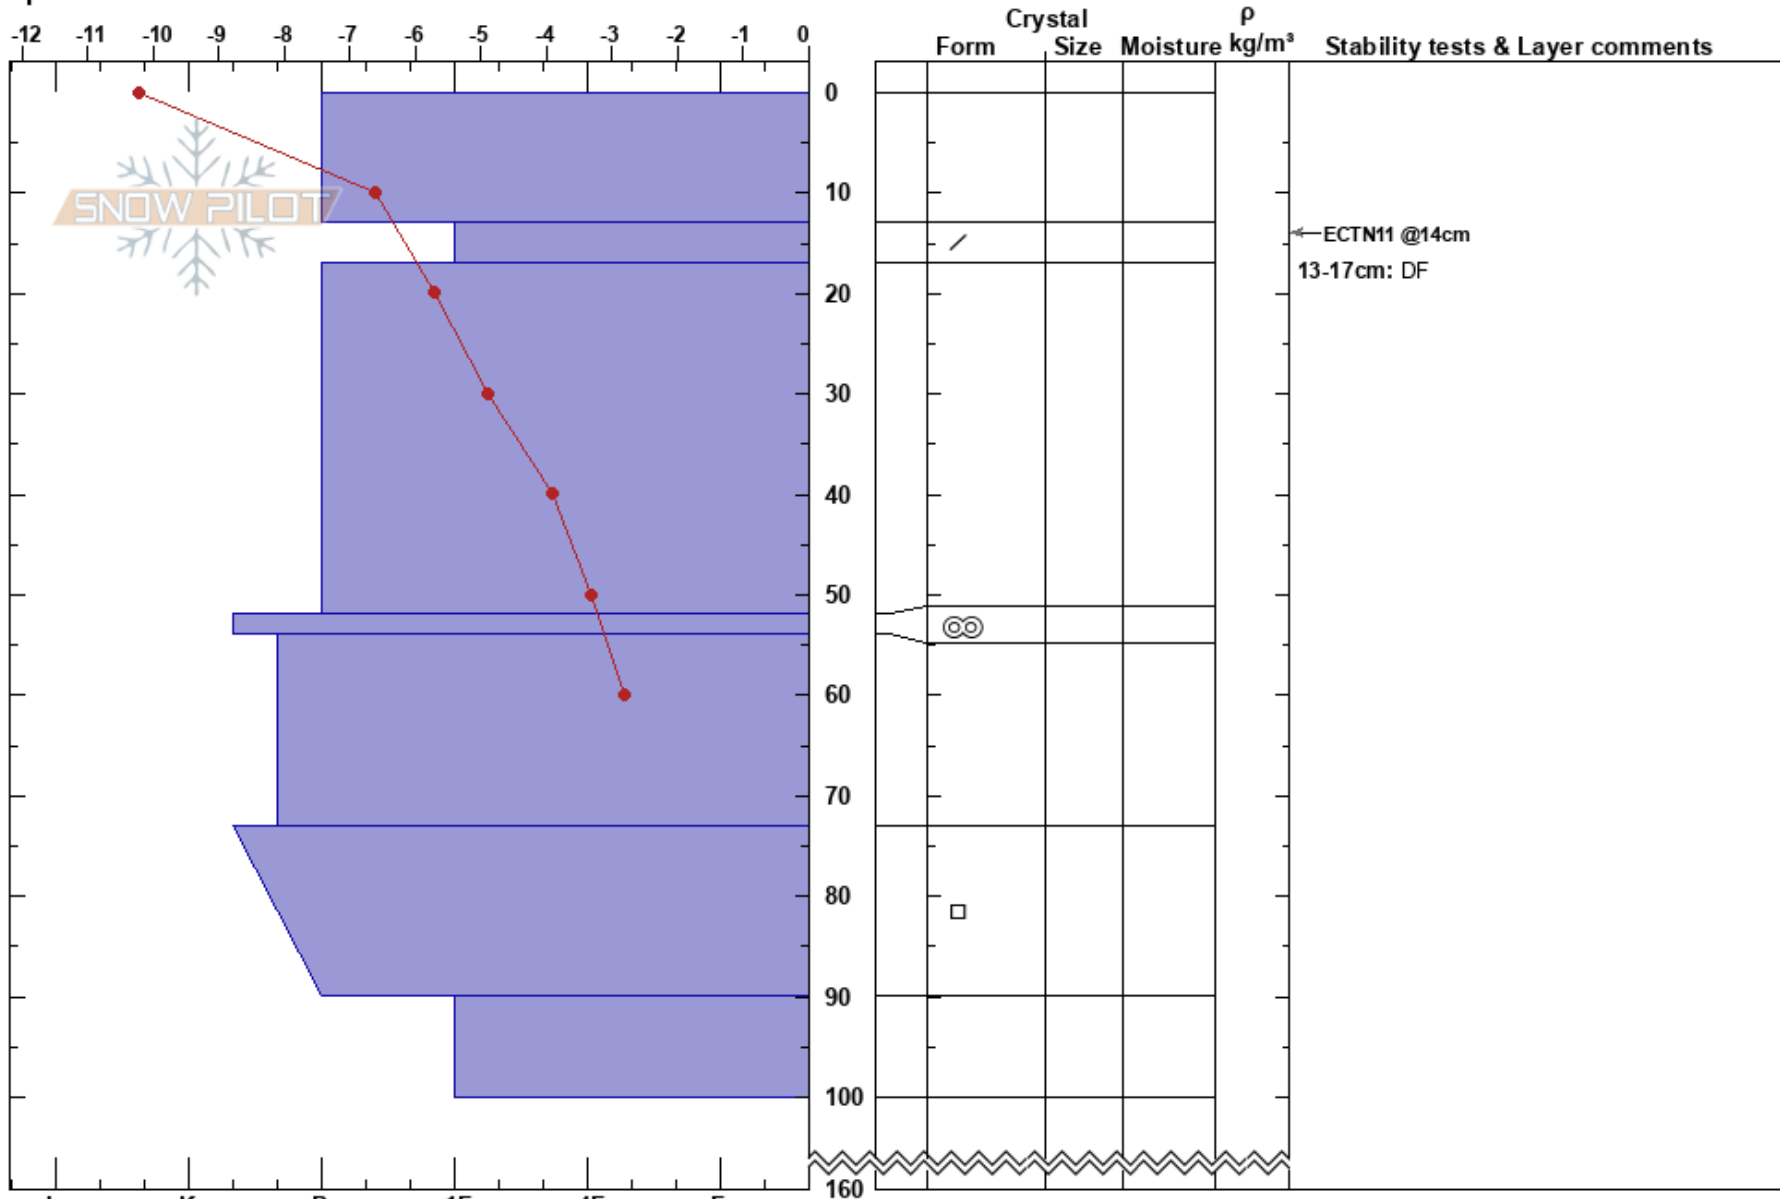

Gemken 795 SO  
 Västra Vindelfjällen  
 Sweden  
 Elevation: 795 m  
 Aspect: 150°  
 Specifics:

Sam Hedman  
 09/02/2024 - 10:40  
 Co-ord: 65.96100N, 14.99389E  
 Slope Angle: 25°  
 Wind Loading: yes

Stability: HS:160  
 Air Temperature: -13°C PF:5  
 Sky Cover: BKN  
 Precipitation: S-1  
 Wind: S Strong  
 Layer Notes:  
 13-17cm: DF  
 13-17cm: Problematic layer

Notes: Kraftigt snödrøv med hård vind fram till 11.30.