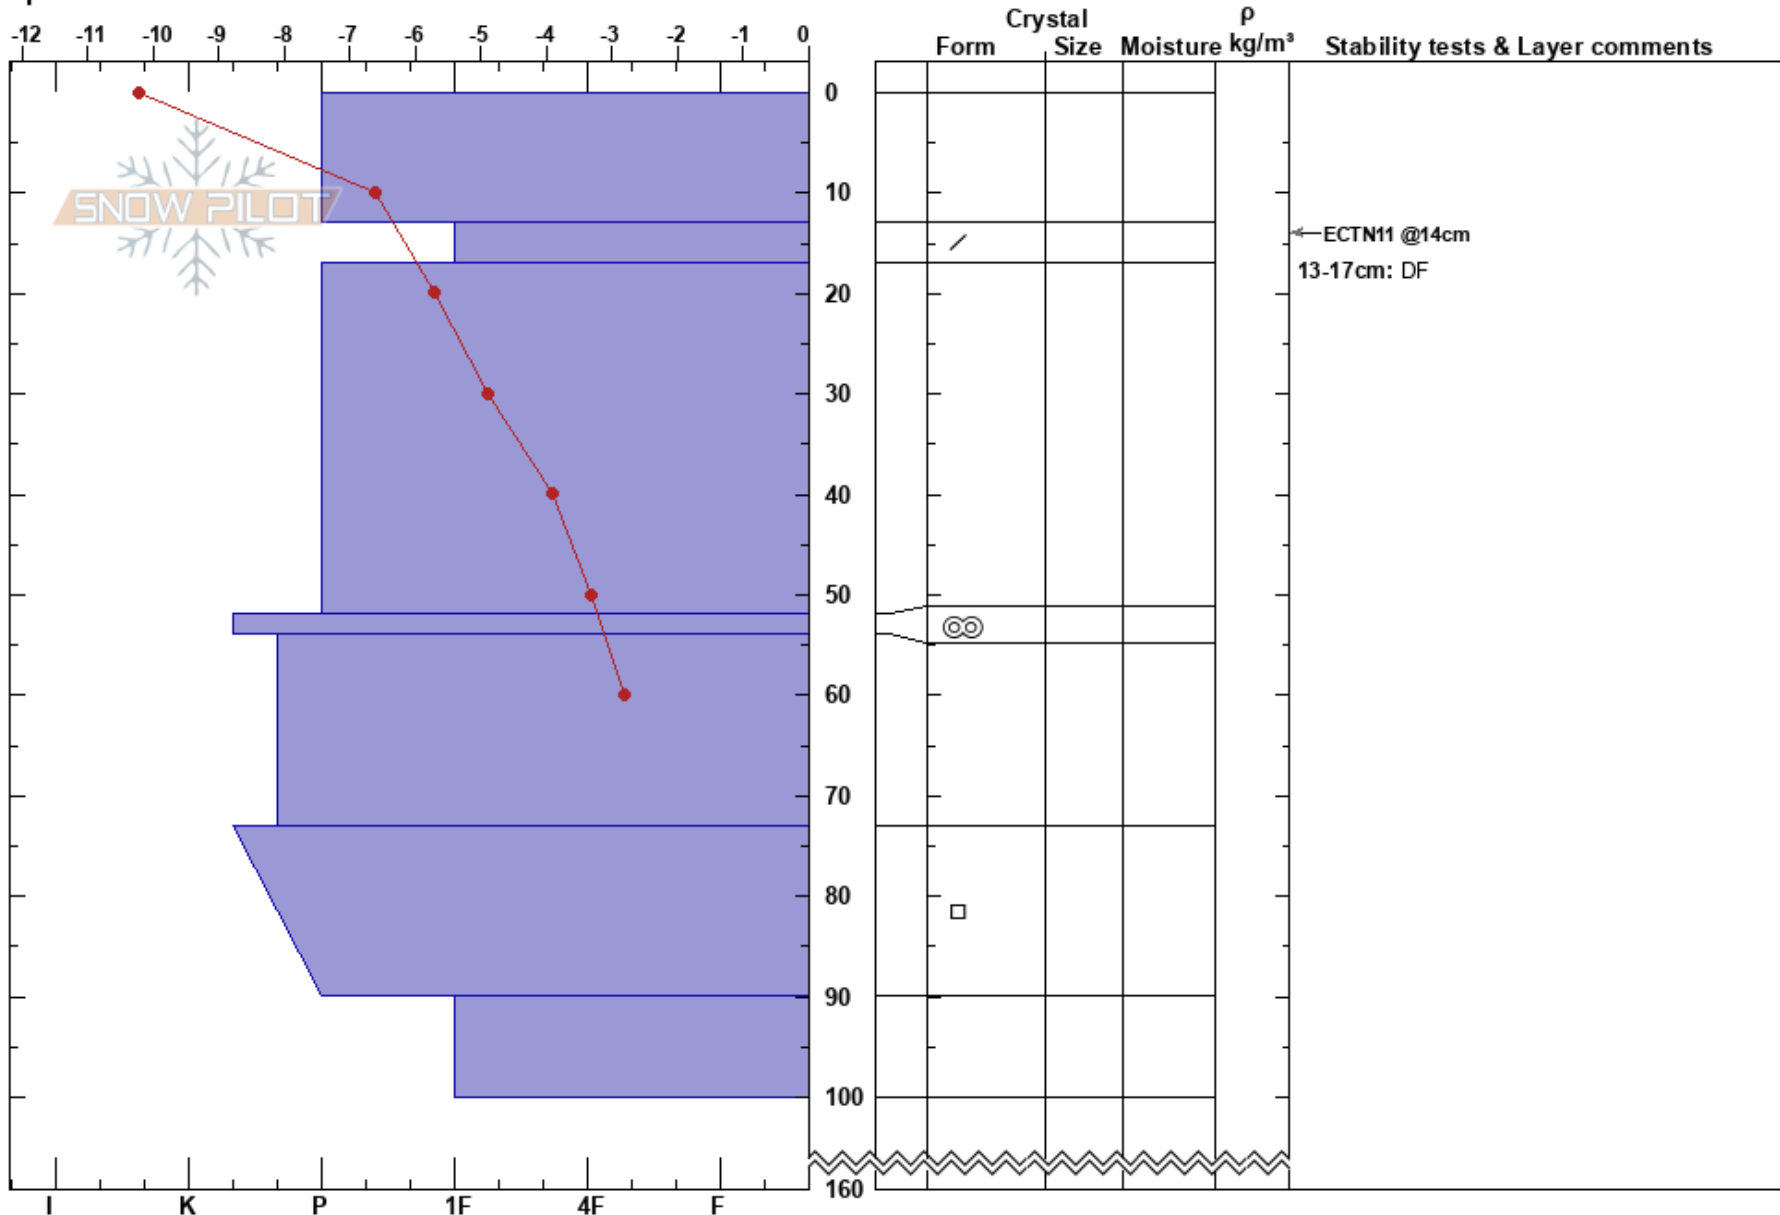

Gemken 795 SO
 Västra Vindelfjällen
 Sweden
Elevation: 795 m
Aspect: 150°
Specifics:

Sam Hedman
 09/02/2024 - 10:40
Co-ord: 65.96100N, 14.99389E
Slope Angle: 25°
Wind Loading: yes

Stability: HS:160
Air Temperature: -13°C **PF:**5
Sky Cover: BKN
Precipitation: S-1
Wind: S Strong
Layer Notes:
 13-17cm: DF
 13-17cm: Problematic layer

Notes: Kraftigt snödrev med hård vind fram till 11.30.