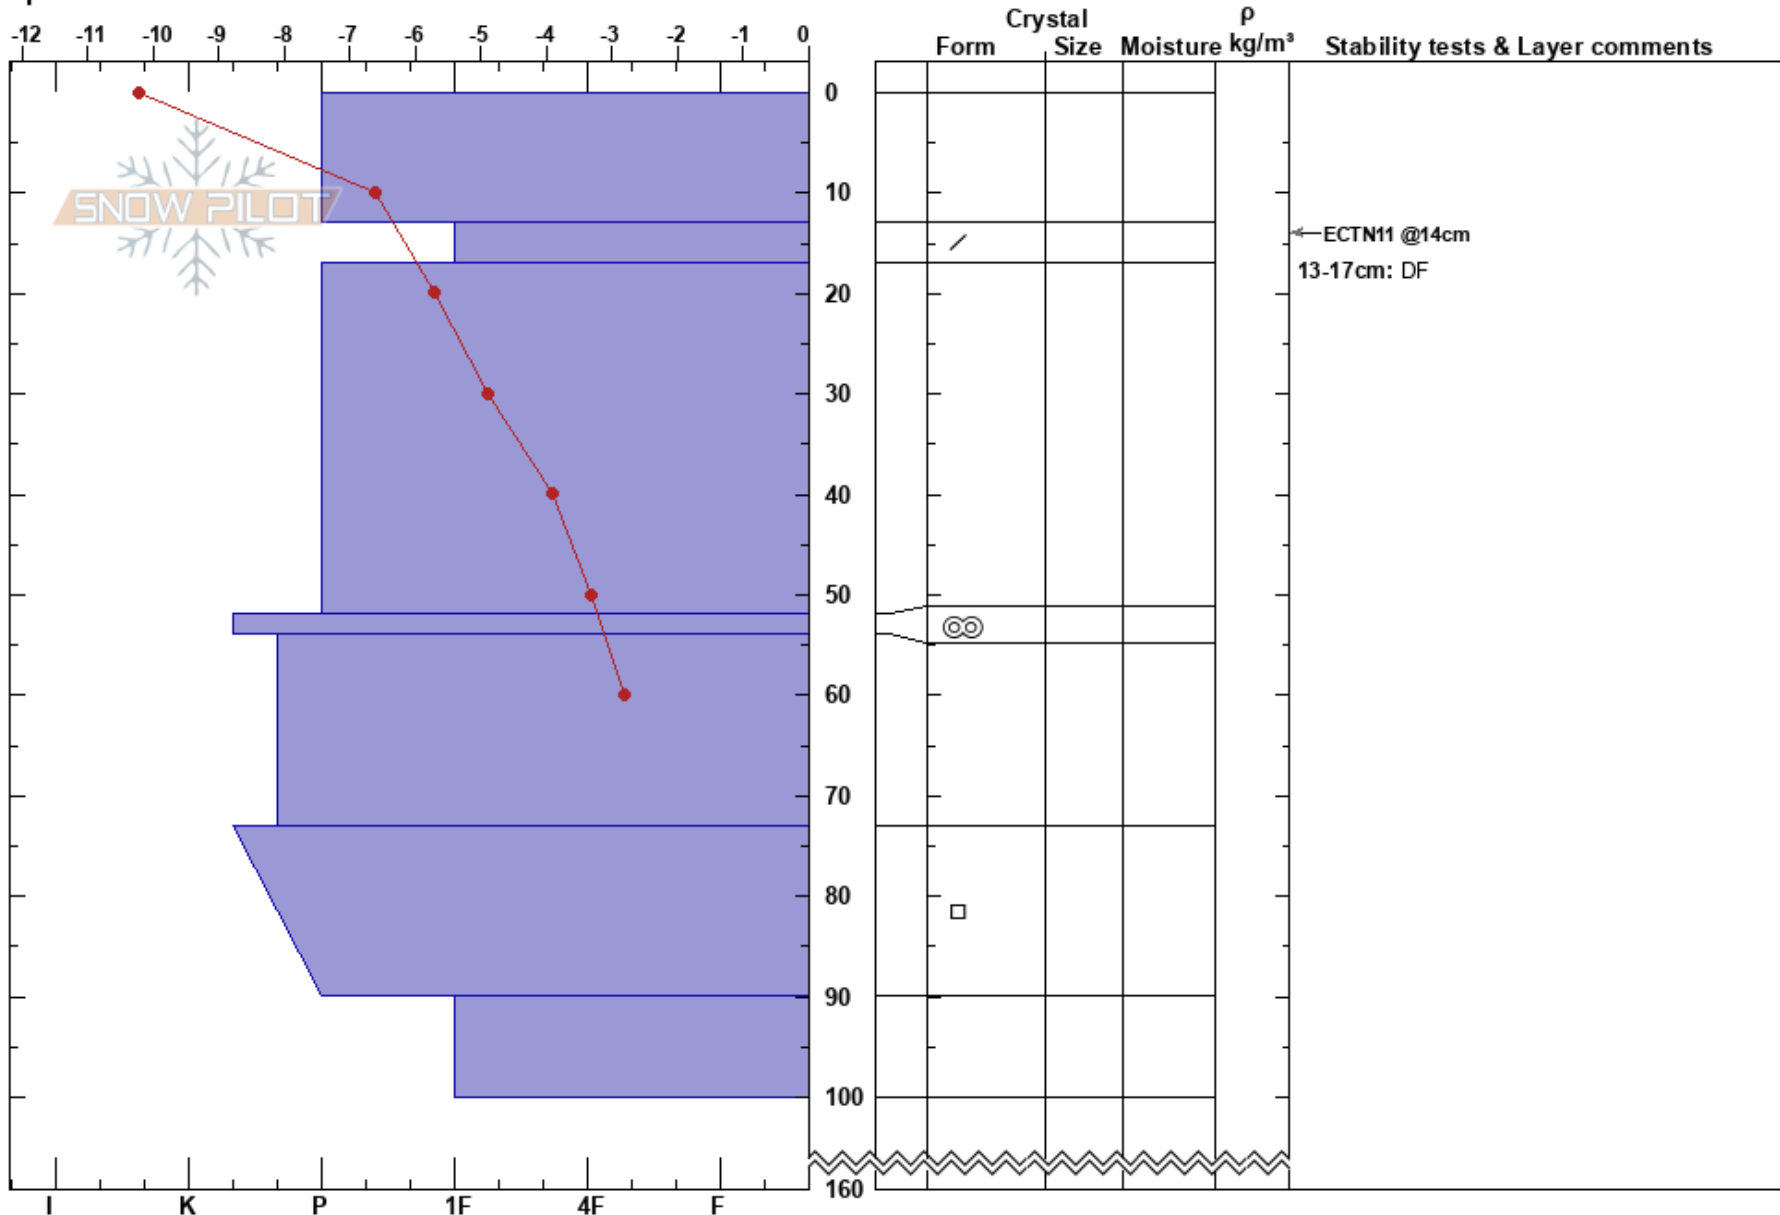

Gemken 795 SO
 Västra Vindelfjällen
 Sweden
 Elevation: 795 m
 Aspect: 150°
 Specifics:

Sam Hedman
 09/02/2024 - 10:40
 Co-ord: 65.96100N, 14.99389E
 Slope Angle: 25°
 Wind Loading: yes

Stability: HS:160
 Air Temperature: -13°C PF:5
 Sky Cover: BKN
 Precipitation: S-1
 Wind: S Strong
 Layer Notes:
 13-17cm: DF
 13-17cm: Problematic layer

Notes: Kraftigt snödrev med hård vind fram till 11.30.