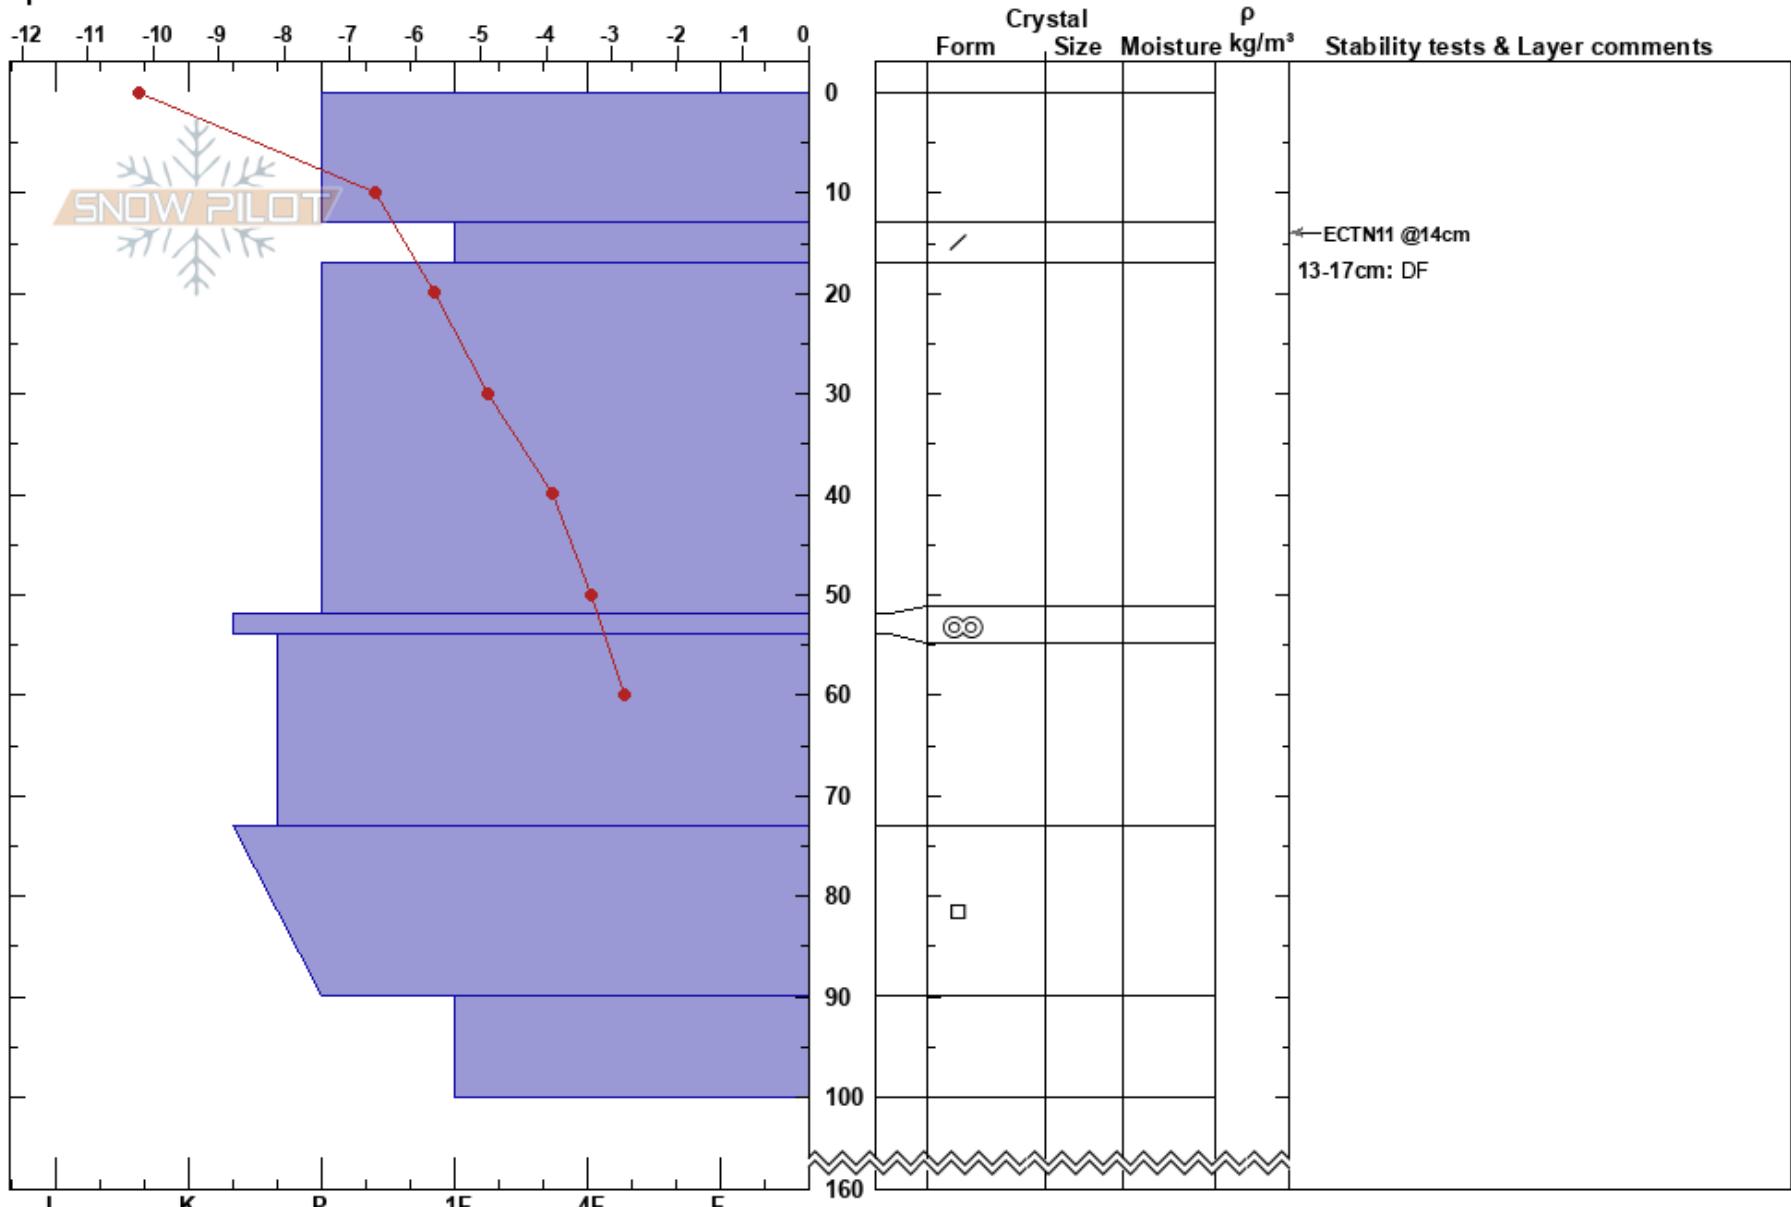

Gemken 795 SO
 Västra Vindelfjällen
 Sweden
 Elevation: 795 m
 Aspect: 150°
 Specifics:

Sam Hedman
 09/02/2024 - 10:40
 Co-ord: 65.96100N, 14.99389E
 Slope Angle: 25°
 Wind Loading: yes

Stability: HS:160
 Air Temperature: -13°C PF:5
 Sky Cover: BKN
 Precipitation: S-1
 Wind: S Strong
 Layer Notes:
 13-17cm: DF
 13-17cm: Problematic layer

Notes: Kraftigt snödröv med hård vind fram till 11.30.