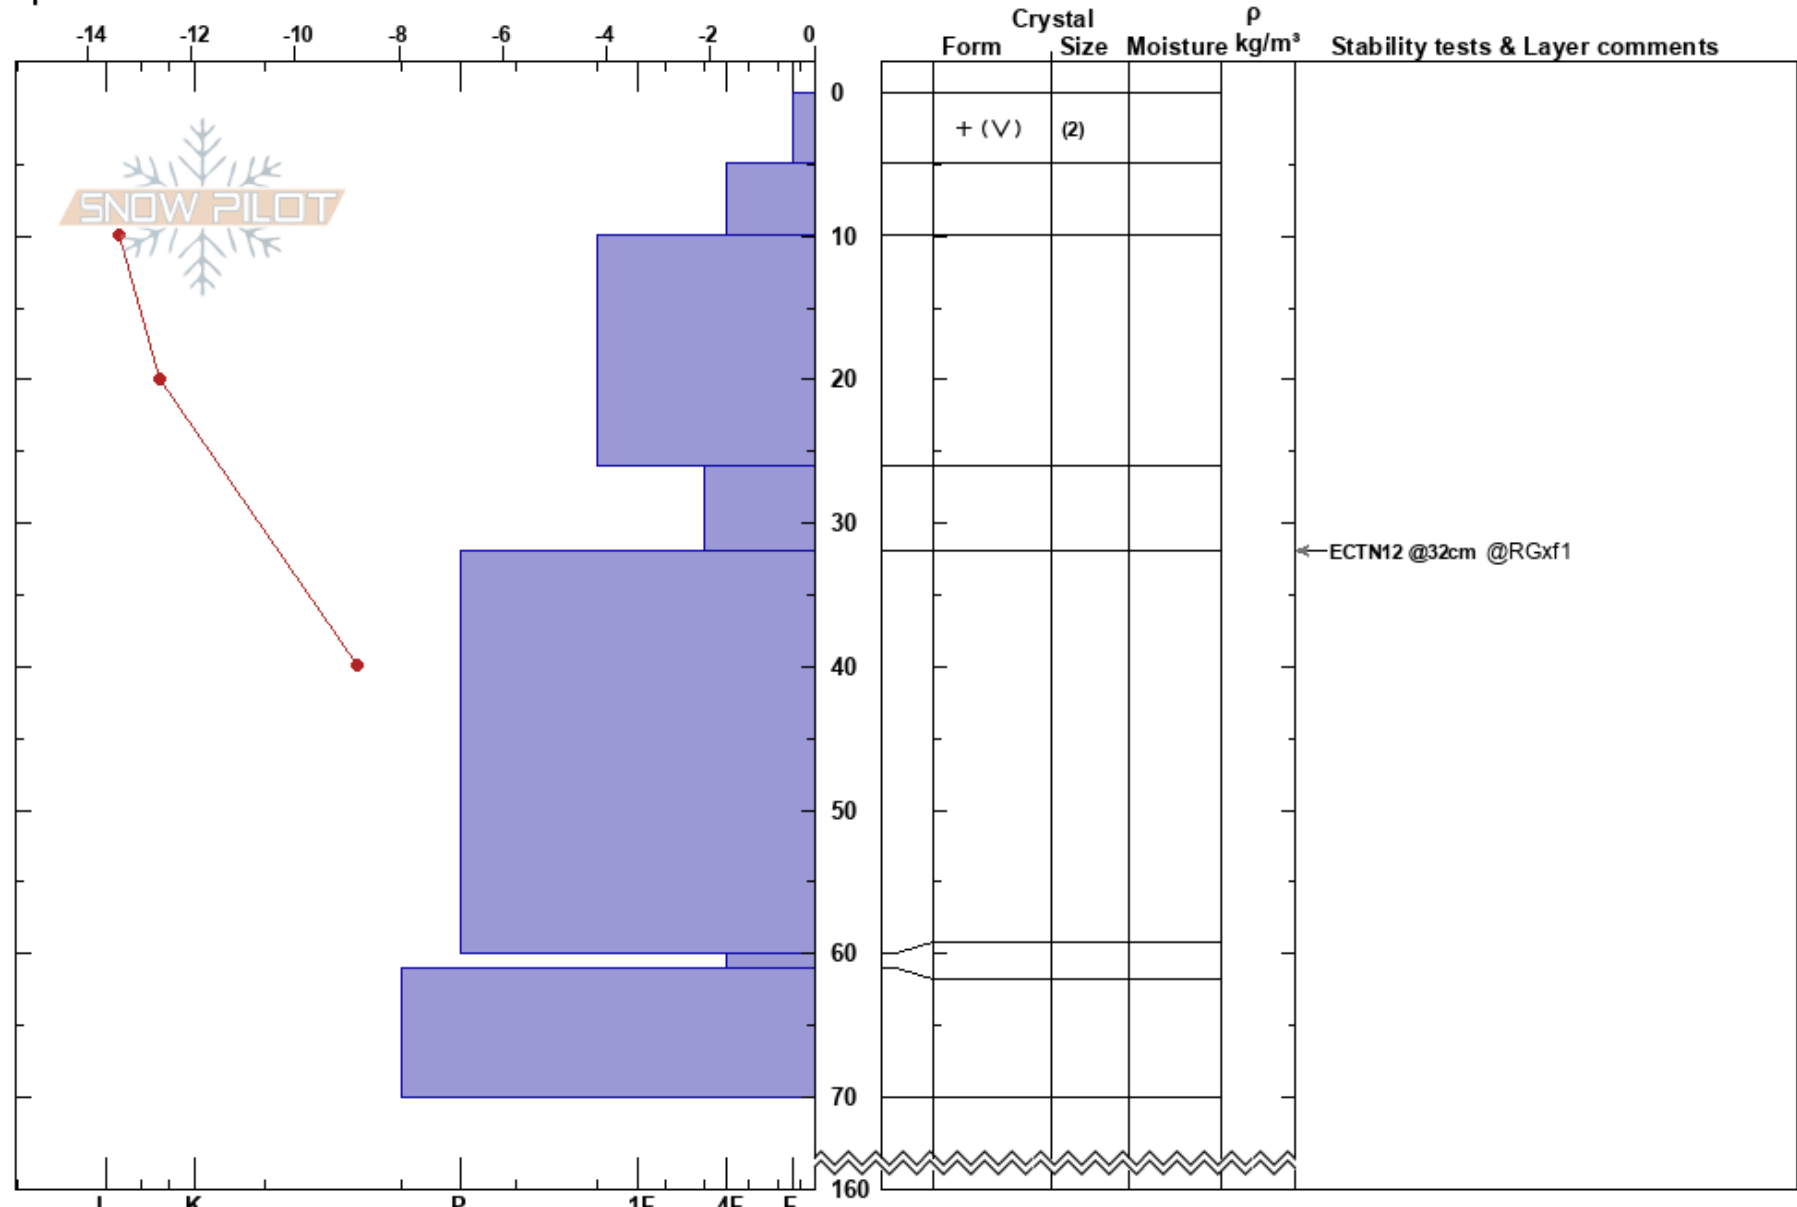

Fågelfället TL  
 Fågelfället  
 Sweden  
 Elevation: 850 m  
 Aspect: NE  
 Specifics:

Stefan Lundin  
 09/02/2024 - 11:30  
 Co-ord: 65.30507N, 15.47980E  
 Slope Angle: 25°  
 Wind Loading: no

Stability: HS:160  
 Air Temperature: -10.8°C PF:15  
 Sky Cover: SCT  
 Precipitation: NO  
 Wind: S Light Breeze  
 Layer Notes:

Notes: "Planar slope" vid översta delen av trädgräns.